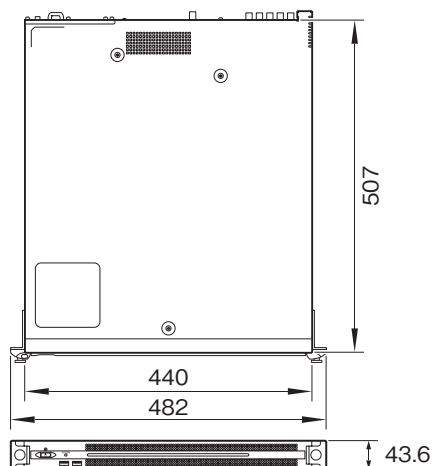

PWS-110MG1は、PWS-4500内の映像クリップをオプティカルディスク・アーカイブやUSB HDDなど外部メディアへ転送するためのソフトウェアがプリインストールされた1Uサーバーです。

主な仕様

| 入/出力端子 | |
|---------------|---|
| LAN | : RJ-45 × 2、1000BASE-T、100BASE-TX |
| USB (全面/背面) | : Super Speed USB (USB3.0) TypeA、前面 (給電対応) × 2、背面 (給電非対応) × 4 |
| HDMI | : TypeA × 1、HDMI Ver.1.4a、最大解像度 1,920 × 1,200、60Hz |
| DISPLAY | : DisplayPort × 1、DisplayPort Ver.1.1a、最大解像度 2,560 × 1,600、60Hz |
| 一般 | |
| 電源 | : AC100～240V、50/60Hz |
| 消費電力 | : 235W |
| 待機電力 | : 3W以下 |
| 使用温度 | : 5～35℃ |
| 保存温度 | : -20～+60℃ |
| 使用湿度 | : 20～90%(相対湿度) |
| 保存湿度 | : 5～80% |
| 質量 | : 9.7kg |
| 外形寸法(幅×高さ×奥行) | : 440 × 43.6 × 507mm (突起含まず) |

外形寸法図

単位：mm

仕様および外観は、改良のため予告なく変更されることがありますのであらかじめご了承ください。