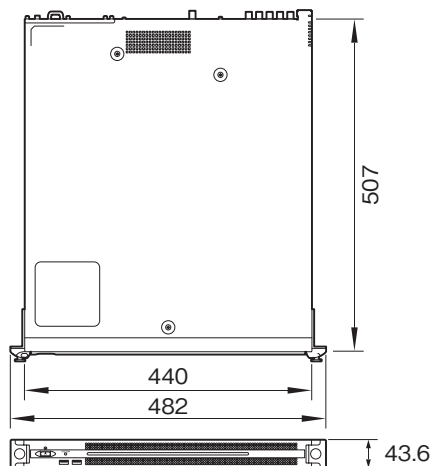

PWS-110RX1Aは、ネットワーク機能を内蔵した対応カムコーダーまたはCBK-WA100からのストリーミングを受信するための専用レシーバーです。

主な仕様

入/出力端子	
LAN	: RJ-45 × 2 (1000BASE-T、100BASE-TX)
USB	: タイプA × 6 (USB3.0)
HDMI	: タイプA × 1 (Ver.1.4a)
REF IN	: BNC × 1
SDI OUT	: BNC × 4、HD/SD切替式
TC IN	: BNC × 1
一般	
電源	: AC100～240V、50/60Hz
消費電力	: 235W
待機電力	: 3W以下
使用温度	: 5～35℃
保存温度	: -20～+60℃
質量	: 9.8kg
外形寸法(幅×高さ×奥行): 440 × 43.6 × 507mm(突起部除く)	
付属品	
オペレーションマニュアル(1)、オペレーションガイド(1)、ラックマウント用ネジ(4)	

外形寸法図

単位：mm

仕様および外観は、改良のため予告なく変更されることがありますのであらかじめご了承ください。