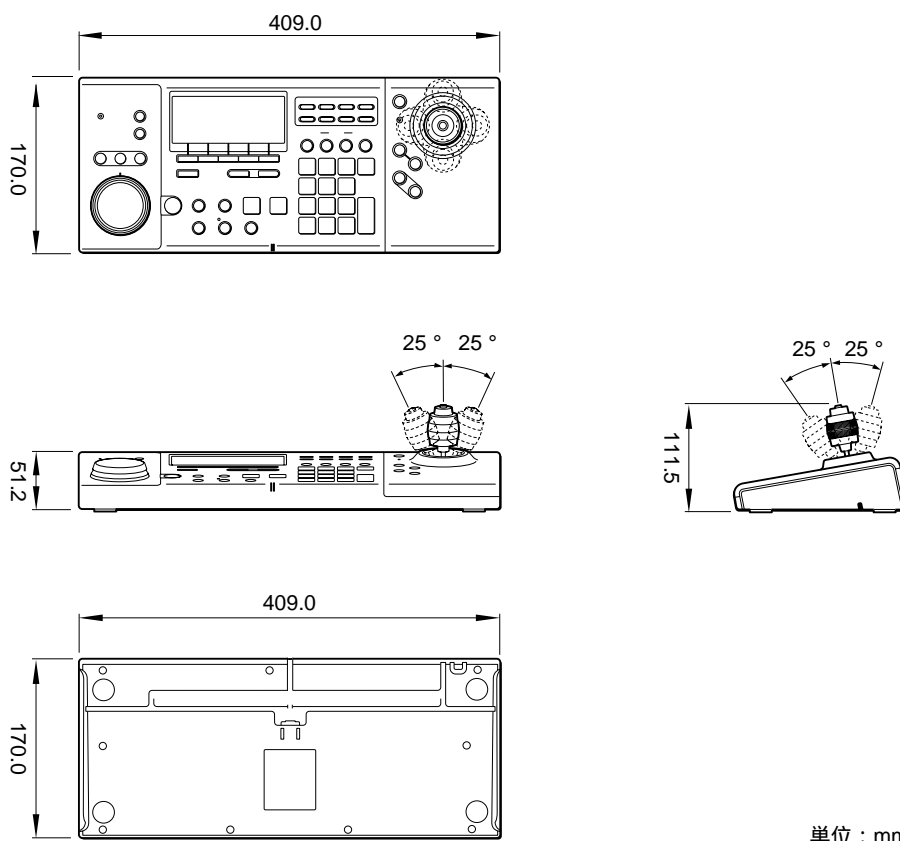

RM-NS1000は、NSR-1000シリーズやRealShot Manager Advancedをインストールしたパソコンに接続可能なリモートコントロールユニットです。

### 主な仕様

インターフェース部	
外部コネクター	: USB2.0 Low-speed device × 2
	マイク入力 × 1
	ヘッドホン端子 × 1
	RS-485端子 × 1
一般	
電源電圧	: DC12V
消費電力	: 最大1.0A
ACアダプター	: AC100-240V、50/60Hz
動作温度	: 5 ~ 40
使用湿度	: 20 ~ 80%(最大湿球温度...32) (結露なきこと)
外形寸法(幅×高さ×奥行)	: 約409.0×111.5×170.0mm
質量	: 約1.2kg
付属品	
ACアダプター(1)、電源コード(1)、ファーストステップガイド(1)、CD-ROM(ユーザーガイド)(1)、保証書(1)	

### 外形寸法図

単位：mm

仕様および外観は、改良のため予告なく変更されることがありますのであらかじめご了承ください。