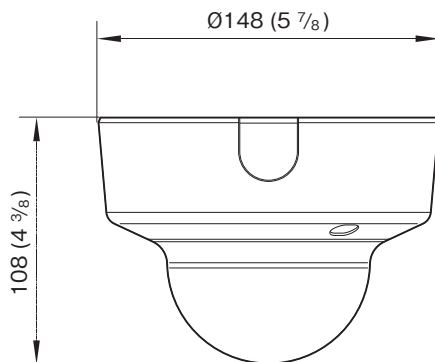

付属品

CD-ROM(付属プログラム)(1)、ブラケット(1)、テンプレート(1)、落下防止用ワイヤーロープ(1)、
段付きネジM3(1)、電源ケーブル(別売電源アダプター接続用)(1)、モニターケーブル(BNC端子)(1)、
I/Oケーブル(1)、オーディオケーブル(1)、保証書(冊子)(1)、設置説明書(1)、安全のために(1)

- * 1: ハイフレームレートモード(60fpsモード)の場合は90dB相当のView-DRとなります。
- * 2: 50IRE時 0.05ルクス。
- * 3: 50IRE時 0.04ルクス。
- * 4: 設定可能な解像度やビットレートの組み合わせには制限があります。詳細は弊社ホームページを参照ください。
- * 5: 絵柄や画質設定、ビットレート設定などの影響によって、最大フレームレートが低下する場合があります。
- * 6: 画質設定【LEVEL1】～【LEVEL2】の場合。画質設定は【LEVEL1(低画質)】から【LEVEL10(高画質)】まで設定が可能。
- * 7: 解像度設定が1920×1080の場合、同時アクセス数は最大8になります。また、解像度やビットレートなどの設定によって同時アクセス数が低下する場合があります。
- * 8: 設置時の画角確認用です。
- * 9: 別売の電源アダプターが必要です。

外形寸法図

SNC-VM600/VM600B/VM630

単位：mm (inches)

仕様および外観は、改良のため予告なく変更されることがありますのであらかじめご了承ください。