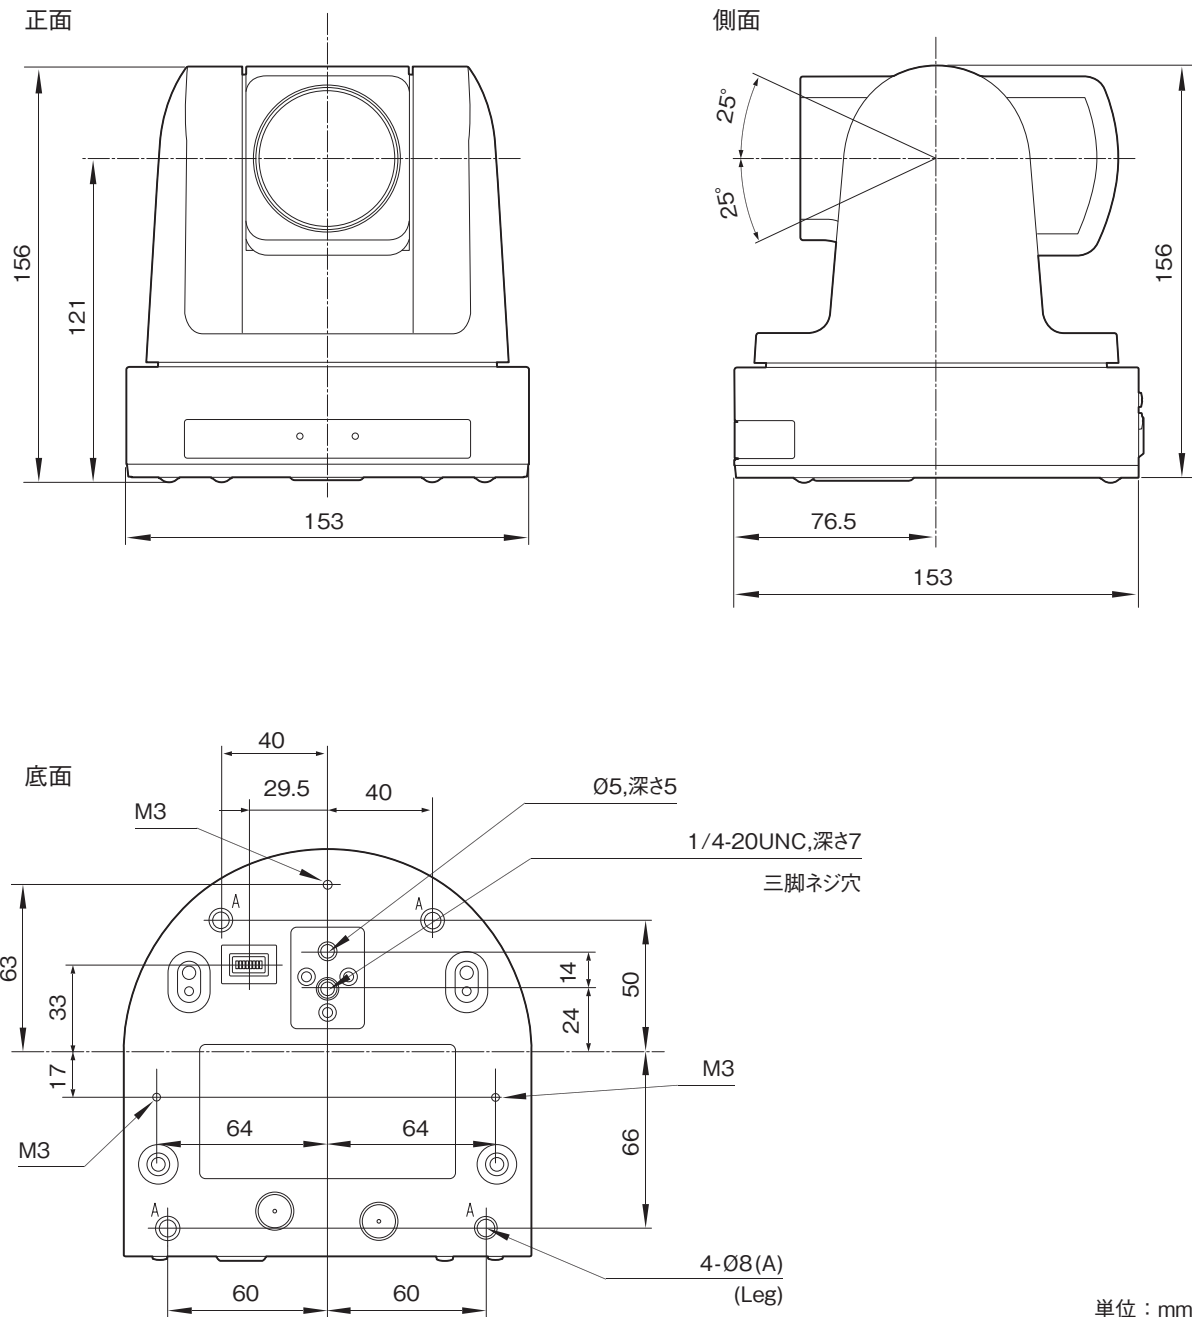

SRG-120DHは、HDMI出力のフルHD旋回型カメラです。ビデオ会議などのデスクトップ用途に最適です。

主な仕様

システム	
映像信号	: 1080/59.94p,50p,29.97p,25p 1080/59.94i,50i 720/59.94p,50p,29.97p,25p
撮像素子	: 1/2.8型 Exmor CMOS
レンズ	: ズーム…光学12倍、デジタル12倍 焦点距離… $f=3.9\sim 46.8\text{mm}$ F値…F1.8~2.0
水平画角	: 71度(ワイド端)
最至近撮影距離	: 10mm(ワイド端)、1500mm(テレ端)
最低被写体照度	: 高感度モード…0.4ルクス(50IRE、F1.8、30fps) ノーマルモード…1.8ルクス(50IRE、F1.8、30fps)
映像S/N	: 50dB
シャッタースピード	: 1/1~1/10,000秒
パン/チルト機能	: 水平±100度、最大速度300度/秒 垂直±25度、最大速度126度/秒
プリセットポジション	: 16
入/出力端子	
HDMI	: タイプA×1
コントロール	: VISCA IN…ミニDIN8ピン×1(RS-232) VISCA OUT…ミニDIN8ピン×1(RS-232) LAN…RJ-45×1
一般	
電源電圧	: DC12V
消費電力	: 16.8W
動作温度	: 0~40°C
保存温度	: -20~+60°C
外形寸法	: 153×156×153mm
質量	: 約1.45kg
付属	
ACアダプター(1)、電源コード(1)、赤外線リモコン(1)、安全のために(1)、取扱説明書(CD-ROM)(1)	

外形寸法図

仕様および外観は、改良のため予告なく変更されることがありますのであらかじめご了承ください。