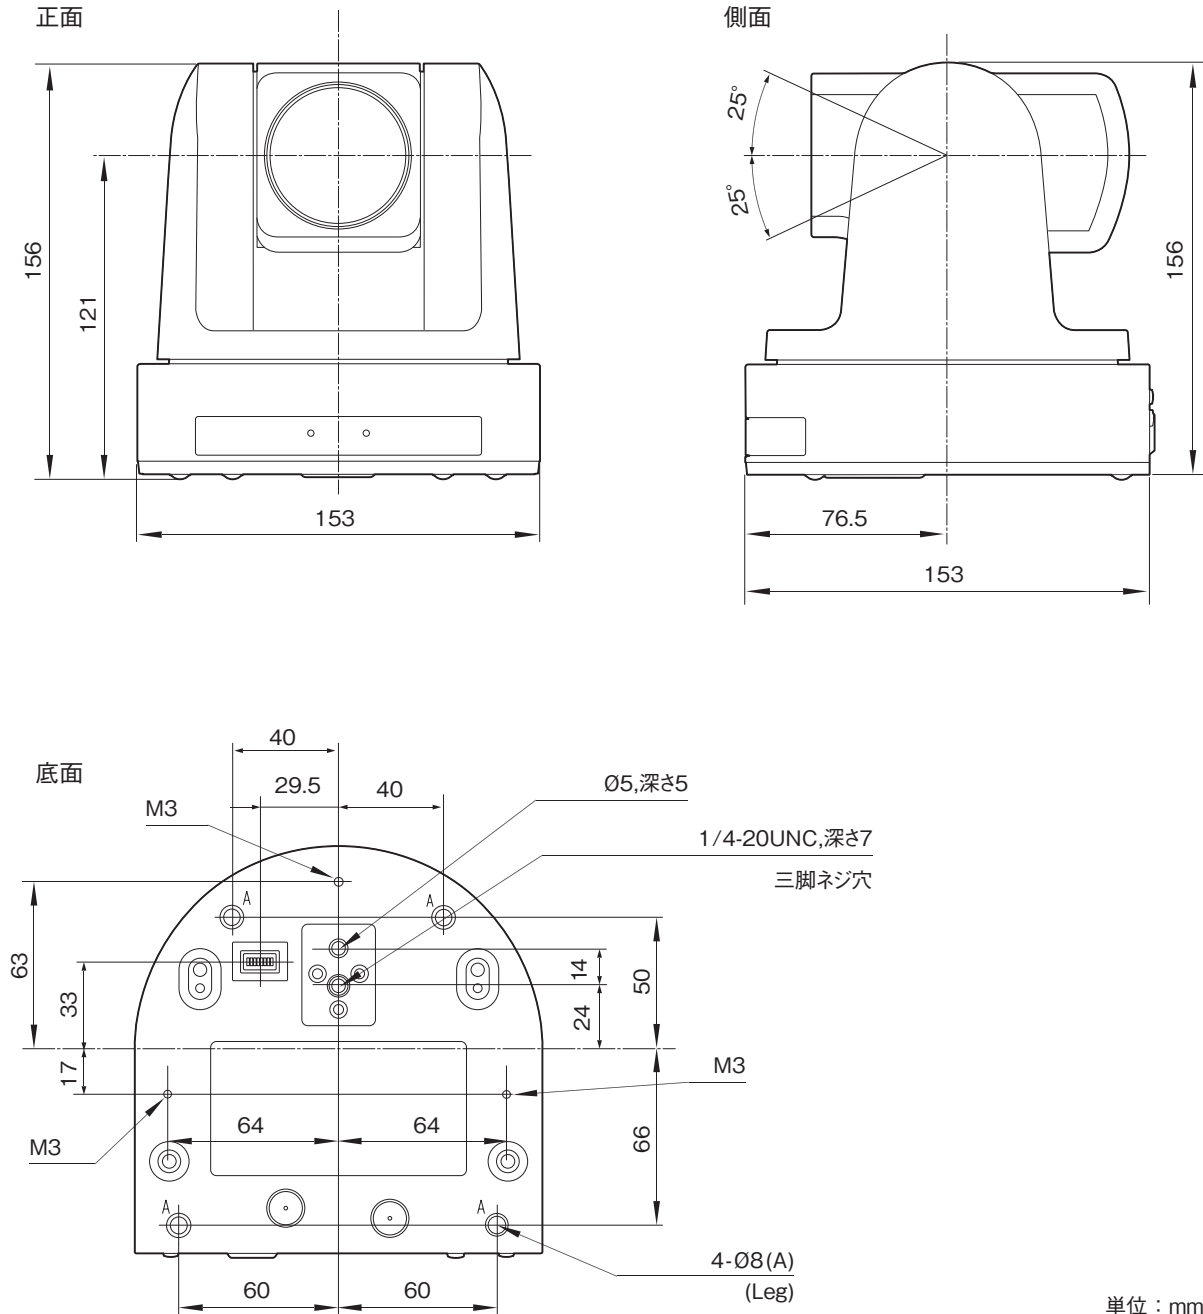

SRG-120DSは、3G-SDI出力のフルHD旋回型カメラです。講義室などケーブル長が必要なシステムにも対応可能です。

## 主な仕様

システム	
映像信号	: 1080/59.94p,50p,29.97p,25p 1080/59.94i,50i 720/59.94p,50p,29.97p,25p
撮像素子	: 1/2.8型 Exmor CMOS
レンズ	: ズーム…光学12倍、デジタル12倍 焦点距離… $f=3.9\sim 46.8\text{mm}$ F値…F1.8~2.0
水平画角	: 71度(ワイド端)
最至近撮影距離	: 10mm(ワイド端)、1500mm(テレ端)
最低被写体照度	: 高感度モード…0.4ルクス(50IRE、F1.8、30fps) ノーマルモード…1.8ルクス(50IRE、F1.8、30fps)
映像S/N	: 50dB
シャッタースピード	: 1/1~1/10,000秒(22ステップ)
パン/チルト機能	: 水平±100度、最大速度300度/秒 垂直±25度、最大速度126度/秒
プリセットポジション	: 16
入/出力端子	
SDI OUT	: BNC×1
コントロール	: VISCA IN…ミニDIN8ピン×1(RS-232) VISCA OUT…ミニDIN8ピン×1(RS-232) LAN…RJ-45×1
一般	
電源電圧	: DC12V
消費電力	: 16.8W
動作温度	: 0~40°C
保存温度	: -20~+60°C
外形寸法	: 153×156×153mm
質量	: 約1.45kg
付属	
ACアダプター(1)、電源コード(1)、赤外線リモコン(1)、安全のために(1)、設置説明書(1)	

### 外形寸法図

仕様および外観は、改良のため予告なく変更されることがありますのであらかじめご了承ください。