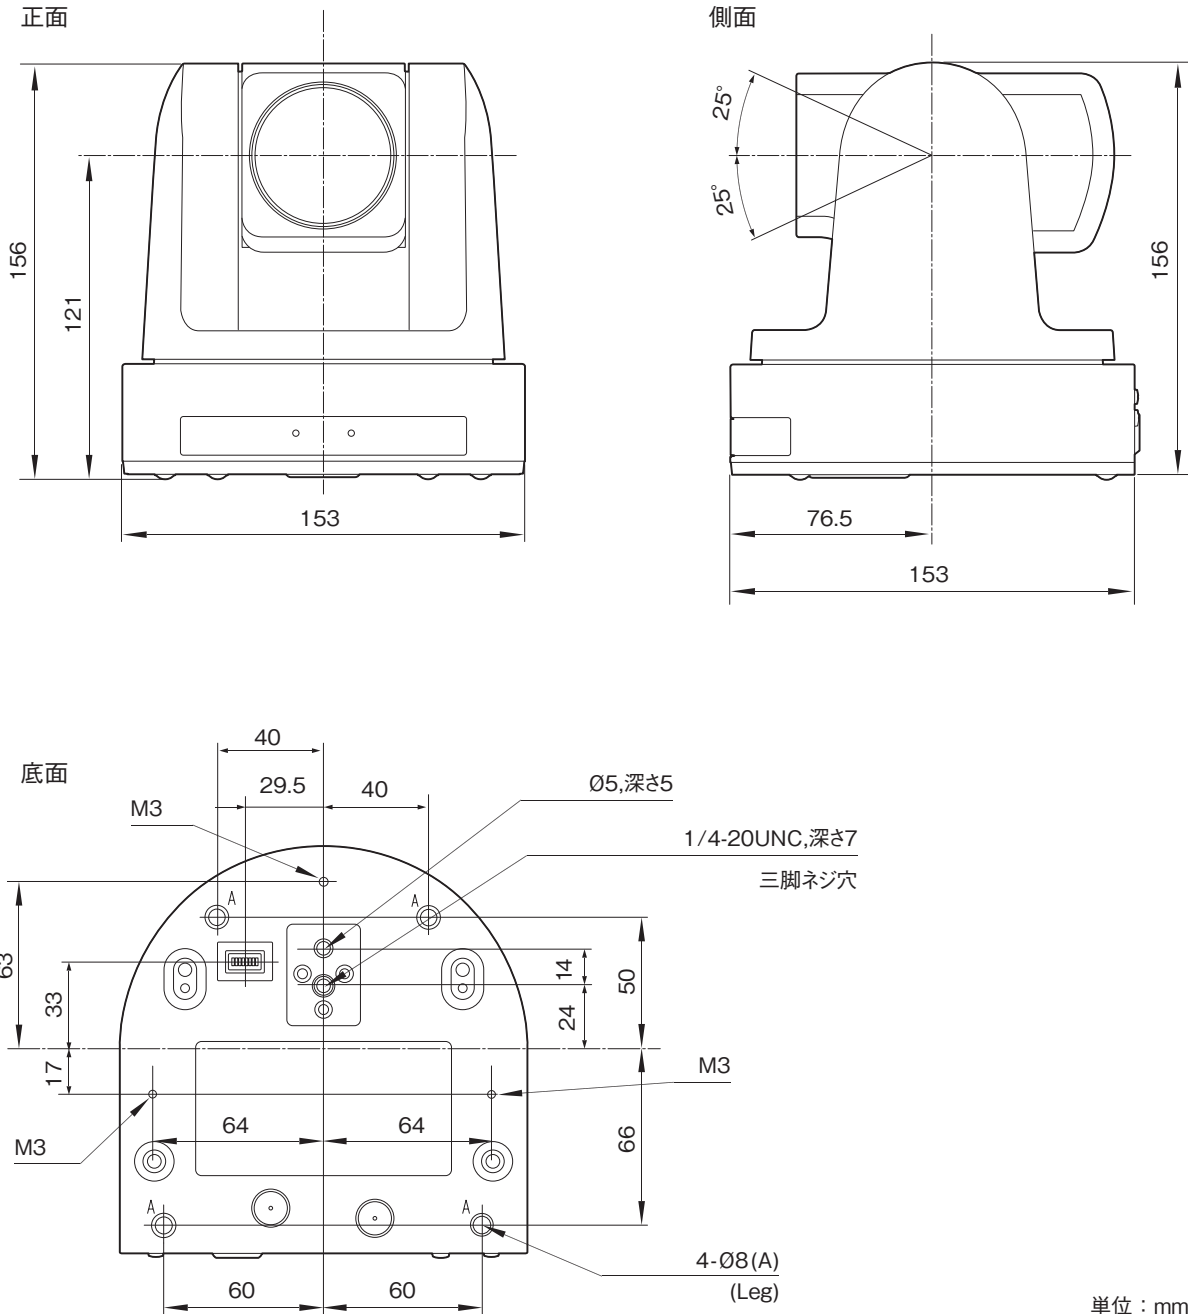

SRG-120DUは、USB3.0ビデオ出力のフルHD旋回型カメラです。パソコンと接続して高画質なWEBカメラとして使用可能です。

主な仕様

システム	
映像信号	: 1080/59.94p,50p,29.97p,25p 720/59.94p,50p,29.97p,25p 720/15p(USB2.0)
撮像素子	: 1/2.8型 Exmor CMOS
レンズ	: ズーム…光学12倍、デジタル12倍 焦点距離… $f=3.9\sim 46.8\text{mm}$ F値…F1.8~2.0
水平画角	: 71度(ワイド端)
最至近撮影距離	: 10mm(ワイド端)、1500mm(テレ端)
最低被写体照度	: 高感度モード…0.4ルクス(50IRE、F1.8、30fps) ノーマルモード…1.8ルクス(50IRE、F1.8、30fps)
映像S/N	: 50dB
シャッタースピード	: 1/1~1/10,000秒(22ステップ)
パン/チルト機能	: 水平±100度、最大速度300度/秒 垂直±25度、最大速度126度/秒
プリセットポジション	: 16
入/出力端子	
USB3.0	: タイプB×1
コントロール	: VISCA IN…ミニDIN8ピン×1(RS-232) VISCA OUT…ミニDIN8ピン×1(RS-232) LAN…RJ-45×1
一般	
対応OS	: Windows(R) 8.0以上、 Windows(R) 7の場合には、USB I/Fメーカーのドライバーバージョンアップが必要です。
電源電圧	: DC12V
消費電力	: 16.8W
動作温度	: 0~40℃
保存温度	: -20~+60℃
外形寸法	: 153×156×153mm
質量	: 約1.45kg
付属	
ACアダプター(1)、電源コード(1)、赤外線リモコン(1)、安全のために(1)、設置説明書(1)	

外形寸法図

仕様および外観は、改良のため予告なく変更されることがありますのであらかじめご了承ください。