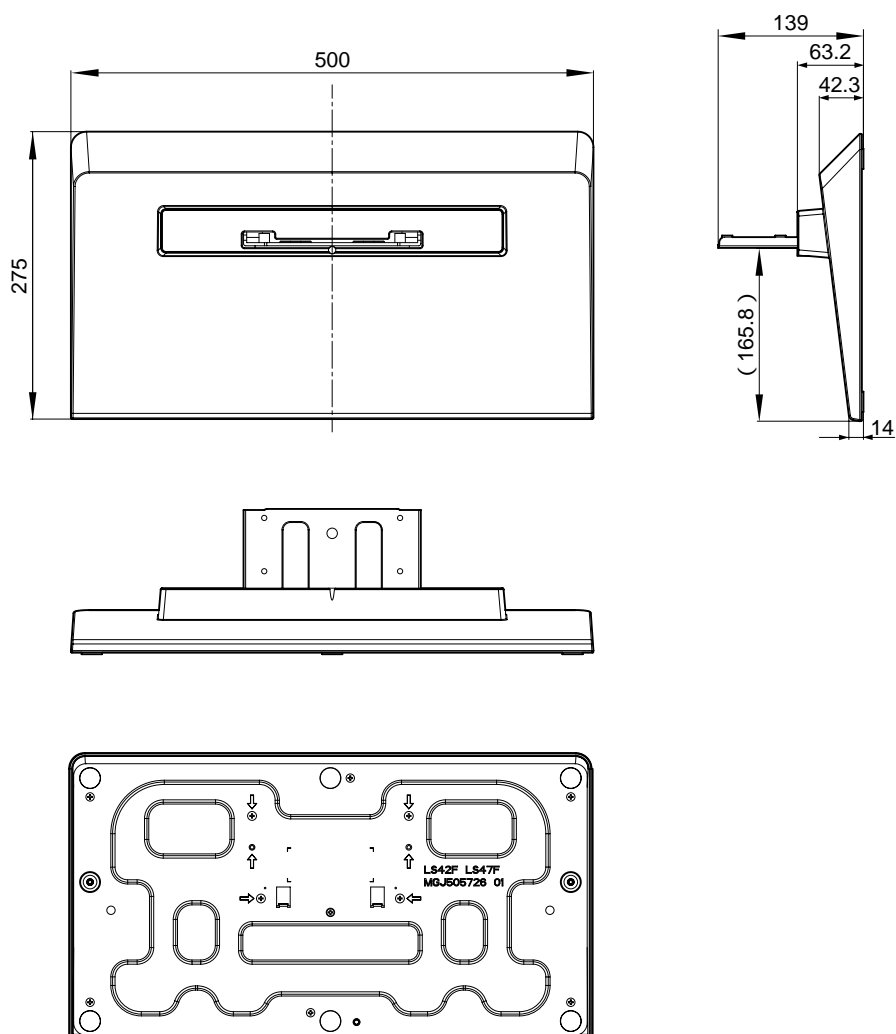

SU-S01は、液晶ディスプレイ用の自立式床置きスタンドです。

対応機器：FWD-S42E / S42H1 / S47H1

主な仕様

外形寸法(幅×高さ×奥行)：約500×139×275mm

質量：約3.5kg

付属品

ネジM4×26(4) 転倒防止金具(2)

外形寸法図

単位:mm

仕様および外観は、改良のため予告なく変更されることがありますのであらかじめご了承ください。