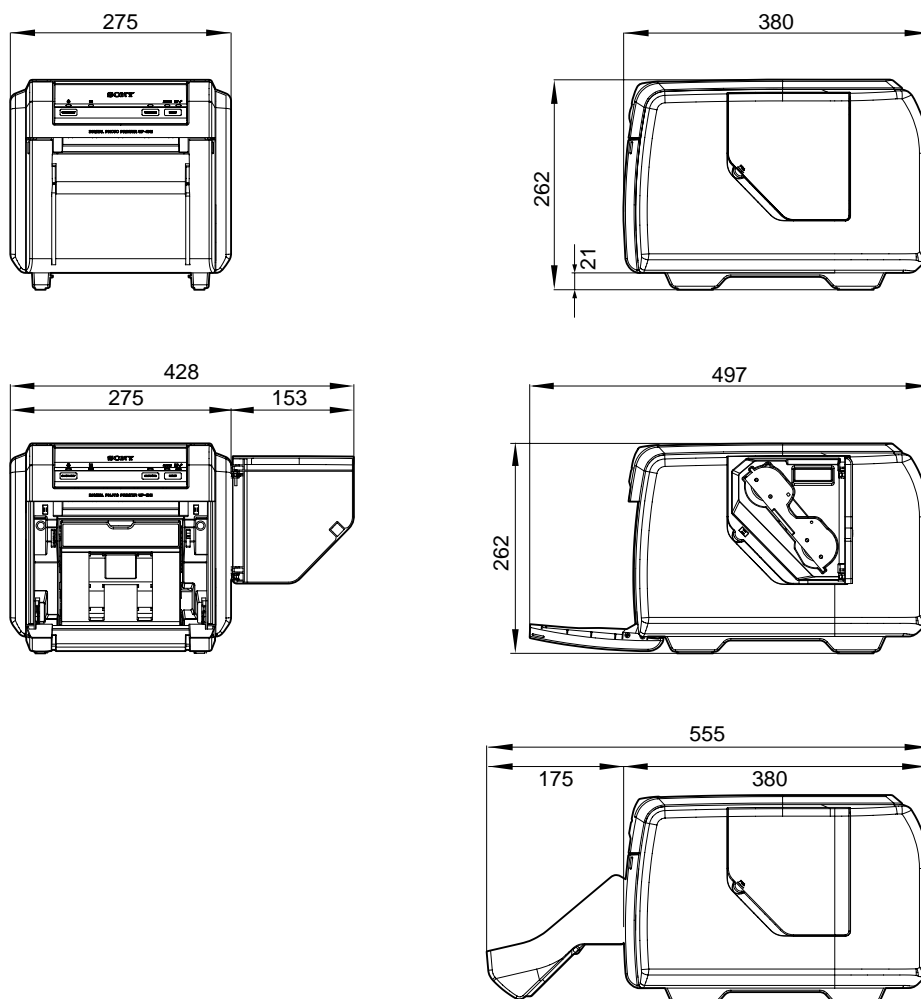

UP-CX1は、優れた基本性能をそなえ、さまざまなロケーションや用途に対応する、デジタルフォトプリンターのベーシックモデルです。

主な仕様

プリント方式	: 昇華熱転写型
プリント解像度	: 300dpi
プリント階調	: YMC各色8ビット(256階調)処理
最大プリントサイズ	: 2UPC-C13...89 × 126mm(Lサイズ) 2UPC-C14...101 × 152mm(KG(はがき)サイズ) 2UPC-C15...126 × 178mm(2Lサイズ) 2UPC-C48PF...101 × 203mm(10 × 20cmサイズ)
プリント画素数	: 2UPC-C13...1,100 × 1,536ドット 2UPC-C14...1,248 × 1,848ドット 2UPC-C15...1,536 × 2,148ドット 2UPC-C48PF...1,248 × 2,448ドット ただし、上下左右およそ2mmはプリントされません
プリント時間	: 2UPC-C13...約13秒 2UPC-C14...約16秒 2UPC-C15...約17秒 2UPC-C48PF...約21秒 ご使用になる条件によっては、プリント時間が異なる場合があります
入力端子	: AC IN(電源入力用)
USBポート(デバイス)	: Hi-Speed USB(USB 2.0準拠)
ドライバーソフトウェア	: Microsoft® Windows® 2000 / XP / Vista®(64ビット版含む) Mac OS v10.3 / 10.4 / 10.5
電源	: AC100V、50/60Hz
消費電流	: 最大3A
動作温度	: 5 ~ 35
動作湿度	: 20 ~ 80%(ただし結露なきこと)
外形寸法(幅 × 高さ × 奥行)	: 約275 × 262 × 380mm(最大突起含まず)
質量	: 約10.5kg(本体のみ)
付属品	ペーパートレイ(1)、ペーパーレイアダプター(1)、ペーパーホルダー(1)、アダプター(左右各1)、ペーパーコア(1) 電源コード(1)、クリーニングカートリッジ(1)、3極 2極変換プラグ(1)、フェライトコア(1)、CD-ROM(1) ソフトウェアライセンス契約書(1)、ご使用になる前に(1)、保証書(1)

外形寸法図

単位 : mm

仕様および外観は、改良のため予告なく変更されることがありますのであらかじめご了承ください。