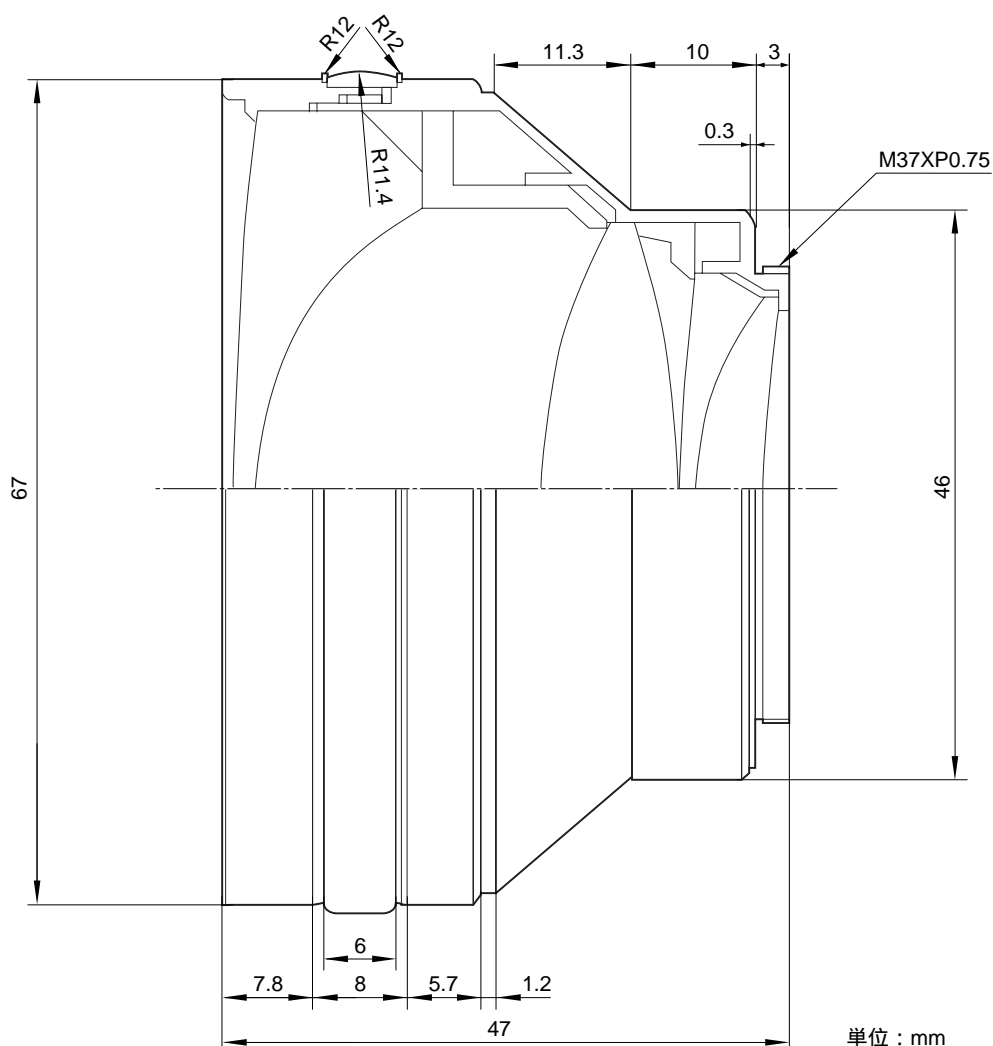

VCL-0737Wは、BRC-300専用の、約0.7倍ワイドコンバージョンレンズです。

主な仕様

倍率	: 約0.7倍
レンズ構成	: 3群4枚
適応機種	: BRC-300
外形寸法	: 約67(最大径)×47(全長)mm
質量	: 約196g
付属品	レンズキャップ(前)×1、レンズキャップ(後)×1、取扱説明書(1)

外形寸法図

仕様および外観は、改良のため予告なく変更されることがありますのであらかじめご了承ください。