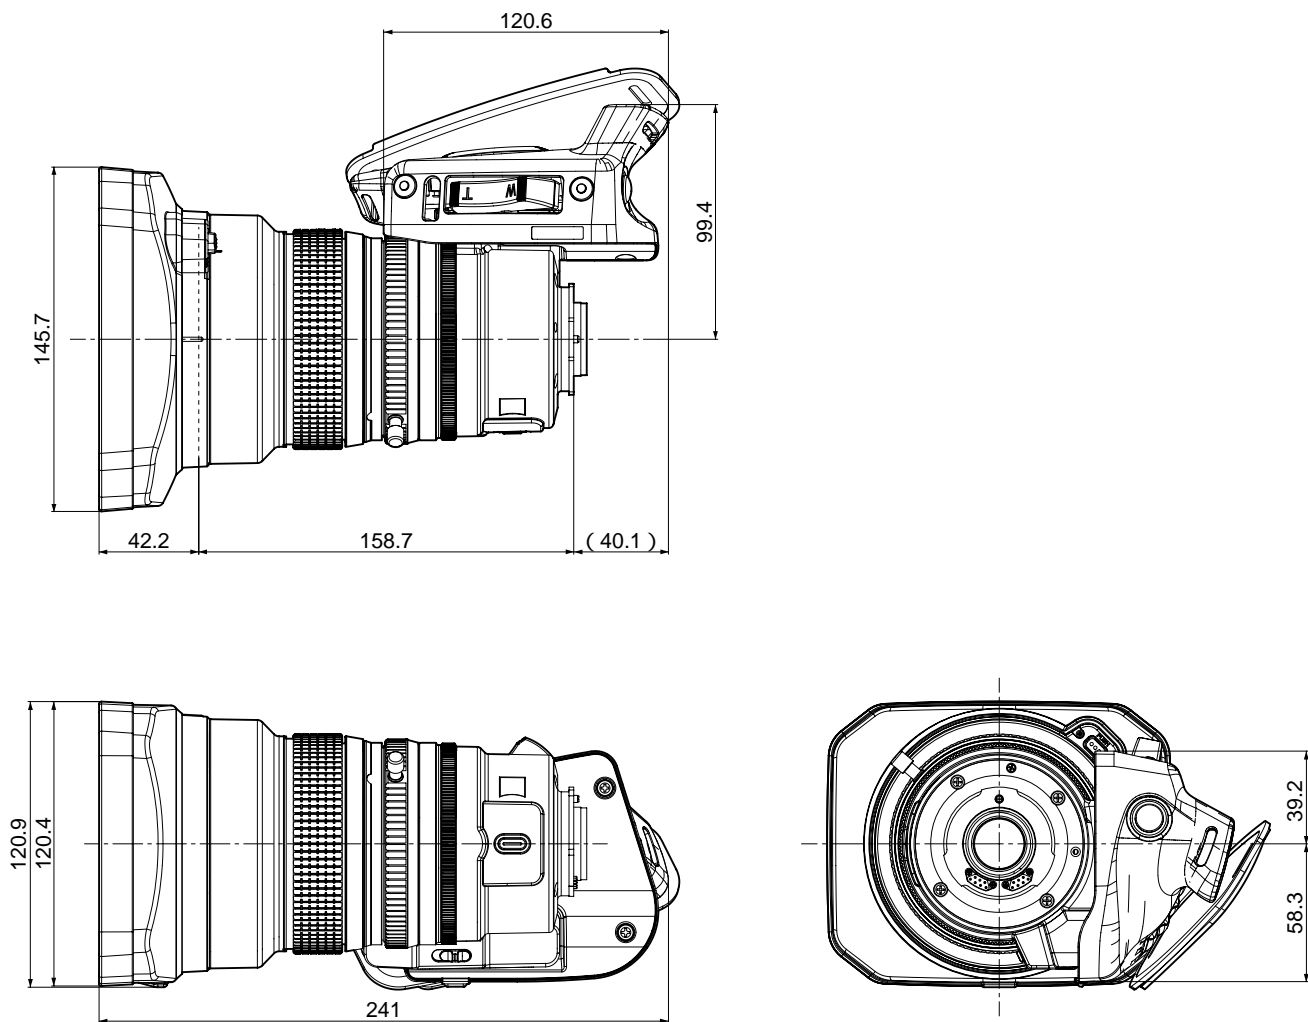

VCL-308BWHは、HDVカムコーダーHVR-Z7J用の広角交換レンズ。

ワイドズームカールツァイスレンズです。

対応機器：HVR-Z7J

主な仕様

撮像素子	: 1/3型
マウント	: バヨネットマウント
レンズ構成	: 15群20枚(EDレンズ2枚使用)
焦点距離	: 3.3 ~ 26.4mm(35mm換算...24 ~ 192mm)
ズーム比	: 8倍
F値	: 1.6 ~ 2.4
絞り	: 6枚羽根絞り
撮影至近距離(M.O.D.)	: 10mm(ワイド端) 0.5m(テレ端)
フィルター径	: 82mm
フォーカス	: 電子式(メカ端有無切り換え)
ズーム	: マニュアル式(ズームサーボ切り換え)
アイリス	: 電子式
光学手振れ補正	: 有り
アサインボタン	: L1...Dエクステンダー、L2...拡大フォーカス(工場出荷時)
外形寸法(幅×高さ×奥行)	: 約172.3×120.9×241mm(突起部含まず)
質量	: 約1,400g
付属品	
	レンズフード(メカ式開閉無し)〔1〕、フードキャップ〔1〕、レンズキャップ(背面)〔1〕、取扱説明書〔1〕

外形寸法図

単位:mm

仕様および外観は、改良のため予告なく変更されることがありますのであらかじめご了承ください。