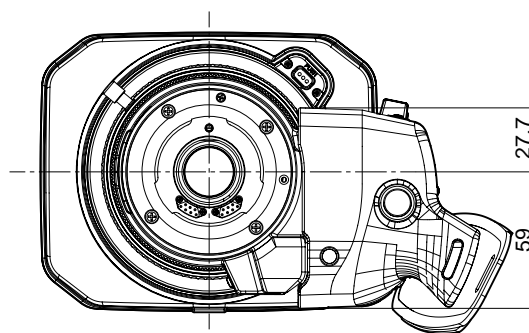

VCL-308BWSは、HDVカムコーダーHVR-S270J用の広角交換レンズ。

ワイドズームカールツァイスレンズです。

対応機器：HVR-S270J(HVR-Z7Jにも装着可能)

主な仕様

撮像素子	: 1/3型
マウント	: バヨネットマウント
レンズ構成	: 15群20枚(EDレンズ2枚使用)
焦点距離	: 3.3 ~ 26.4mm(35mm換算...24 ~ 192mm)
ズーム比	: 8倍
F値	: 1.6 ~ 2.4
絞り	: 6枚羽根絞り
撮影至近距離(M.O.D.)	: 10mm(ワイド端) 0.5m(テレ端)
フィルター径	: 82mm
フォーカス	: 電子式(メカ端有無切り換え)
ズーム	: マニュアル式(ズームサーボ切り換え)
アイリス	: 電子式
光学手振れ補正	: 有り
アサインボタン	: L1...Dエクステンダー、L2...レックレビュー(工場出荷時)
外形寸法(幅×高さ×奥行)	: 約189.9×120.9×206.4mm(突起部含まず)
質量	: 約1,430g
付属品	
	レンズフード(メカ式開閉無し) 1、フードキャップ(1)、レンズキャップ(背面) 1、取扱説明書(1)

外形寸法図

単位:mm

仕様および外観は、改良のため予告なく変更されることがありますのであらかじめご了承ください。