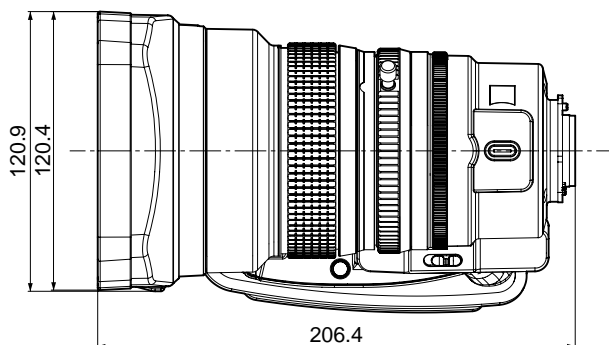

VCL-308BWSは、HDVカムコーダーHVR-S270J用の広角交換レンズ。

ワイドズームカールツァイスレンズです。

対応機器：HVR-S270J(HVR-Z7Jにも装着可能)

主な仕様

撮像素子	: 1/3型
マウント	: バヨネットマウント
レンズ構成	: 15群20枚(EDレンズ2枚使用)
焦点距離	: 3.3 ~ 26.4mm(35mm換算...24 ~ 192mm)
ズーム比	: 8倍
F値	: 1.6 ~ 2.4
絞り	: 6枚羽根絞り
撮影至近距離(M.O.D.)	: 10mm(ワイド端) 0.5m(テレ端)
フィルター径	: 82mm
フォーカス	: 電子式(メカ端有無切り換え)
ズーム	: マニュアル式(ズームサーボ切り換え)
アイリス	: 電子式
光学手振れ補正	: 有り
アサインボタン	: L1...Dエクステンダー、L2...レックレビュー(工場出荷時)
外形寸法(幅×高さ×奥行)	: 約189.9×120.9×206.4mm(突起部含まず)
質量	: 約1,430g
付属品	
	レンズフード(メカ式開閉無し) 1、フードキャップ(1)、レンズキャップ(背面) 1、取扱説明書(1)

外形寸法図

単位:mm

仕様および外観は、改良のため予告なく変更されることがありますのであらかじめご了承ください。