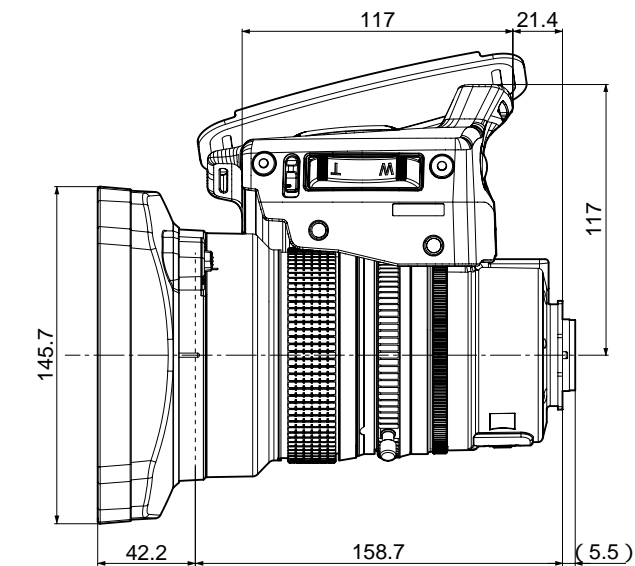

VCL-308BWSは、HDVカムコーダーHVR-S270J用の広角交換レンズ。

ワイドズームカールツァイスレンズです。

対応機器：HVR-S270J(HVR-Z7Jにも装着可能)

主な仕様

撮像素子	: 1/3型
マウント	: バヨネットマウント
レンズ構成	: 15群20枚(EDレンズ2枚使用)
焦点距離	: 3.3 ~ 26.4mm(35mm換算...24 ~ 192mm)
ズーム比	: 8倍
F値	: 1.6 ~ 2.4
絞り	: 6枚羽根絞り
撮影至近距離(M.O.D.)	: 10mm(ワイド端) 0.5m(テレ端)
フィルター径	: 82mm
フォーカス	: 電子式(メカ端有無切り換え)
ズーム	: マニュアル式(ズームサーボ切り換え)
アイリス	: 電子式
光学手振れ補正	: 有り
アサインボタン	: L1...Dエクステンダー、L2...レックレビュー(工場出荷時)
外形寸法(幅×高さ×奥行)	: 約189.9×120.9×206.4mm(突起部含まず)
質量	: 約1,430g
付属品	
	レンズフード(メカ式開閉無し) 1、フードキャップ(1)、レンズキャップ(背面) 1、取扱説明書(1)

外形寸法図

単位:mm

仕様および外観は、改良のため予告なく変更されることがありますのであらかじめご了承ください。