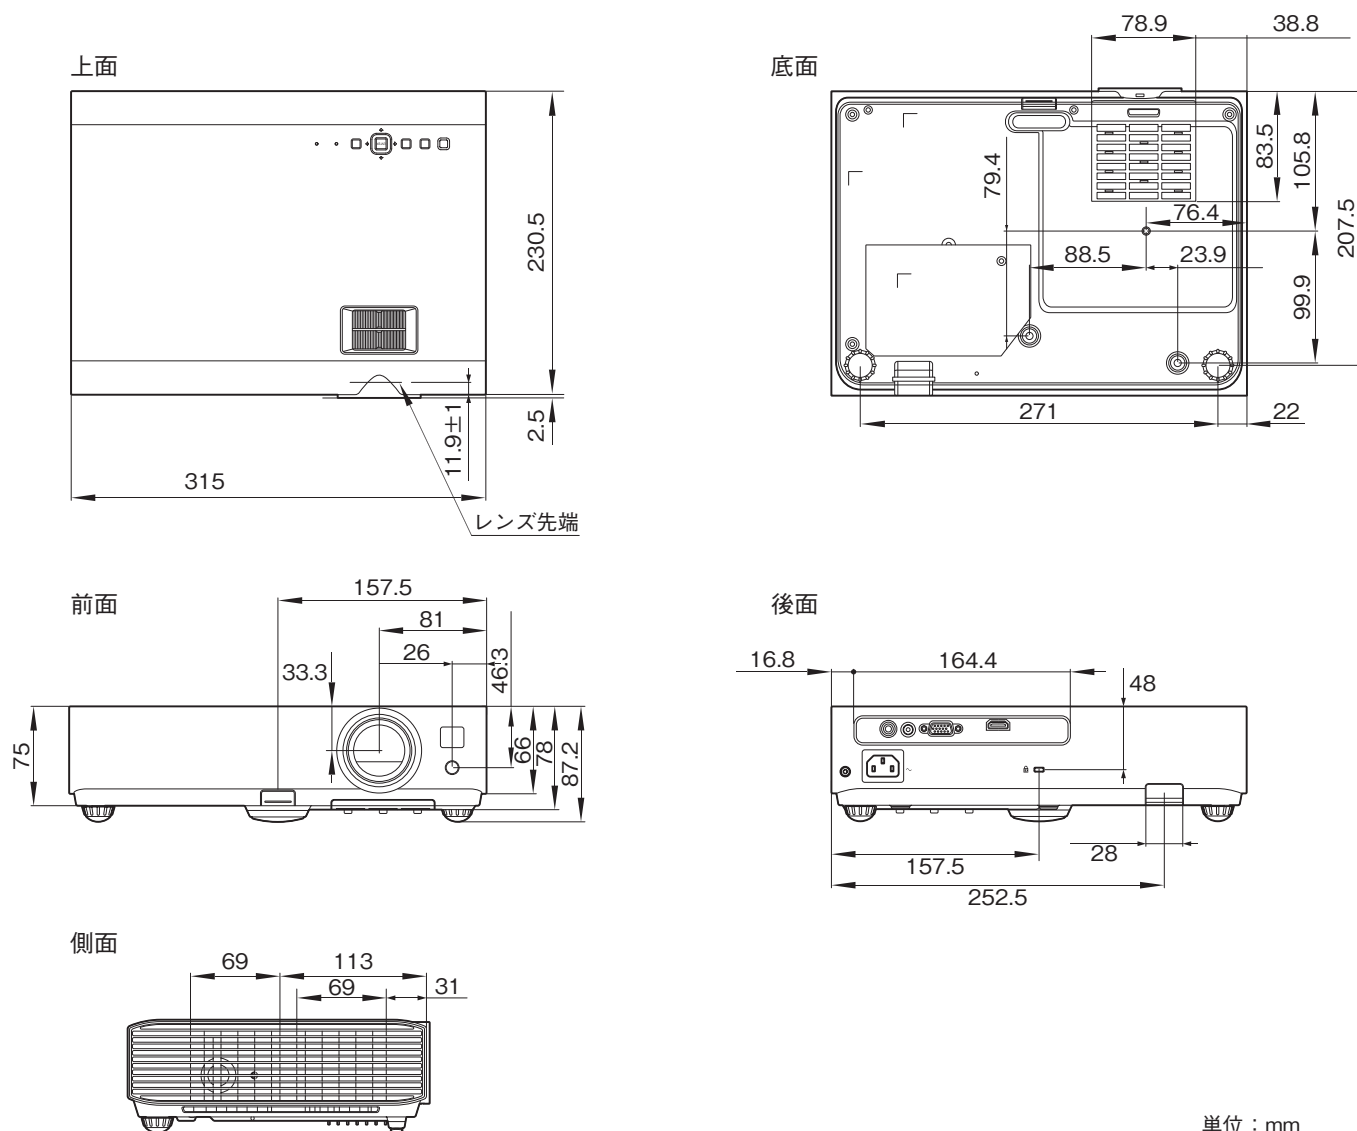

VPL-DW127は、約2.6kgのコンパクトボディで2600ルーメンかつWXGAパネルを搭載。また、無線LANでの画像転送やUSBメモリからの直接投写にも対応した多機能モデルです。

主な仕様

光学系	
投写方式	: 3LCDパネル、1レンズ、3原色液晶シャッター投写方式
LCDパネル	: 0.59型WXGA LCDパネル×3、約307万画素(1280×800×3)
ズーム(倍率)/フォーカス方式	: マニュアルズーム(1.3倍)/マニュアルフォーカス
光源	: 210W
有効光束(光出力)*1	: ランプモード高…2600ルーメン、ランプモード標準…1900ルーメン、ランプモード低…1500ルーメン
カラー光束*2	: ランプモード高…2600ルーメン、ランプモード標準…1900ルーメン、ランプモード低…1500ルーメン
ランプ交換推奨時間*3	: ランプモード高…3000時間、ランプモード標準…5000時間、ランプモード低…10000時間
投写画面サイズ	: 30~300型(対角線)
最大コントラスト(全白/全黒)*4	: 3000:1
電気系	
対応カラー方式	: NTSC3.58、PAL、SECAM、NTSC4.43、PAL-M、PAL-N
表示可能解像度	: ビデオ入力時…750TV本、RGB入力時…1280×800ドット
対応コンピューター信号*5	: RGB(水平15~92kHz、垂直48~92Hz)、最高入力解像度信号…UXGA(1600×1200)
対応ビデオ信号	: 15kHz RGB、コンポーネント50/60Hz プログレッシブコンポーネント DTV(480/60i、576/50i、480/60p、576/50p、720/60p、720/50p、1080/60i、1080/50i、1080/60p、1080/50p) コンポジットビデオ
スピーカー	: モノラル
スピーカー出力	: 最大1W×1
入出力	
VIDEO IN(ビデオ入力)	
VIDEO	: コンポジット…ピンジャック×1
AUDIO	: ステレオミニジャック×1(VIDEO IN/INPUT A 共用)
INPUT A(入力A)	
映像	: アナログRGB/コンポーネント…ミニD-sub15ピン(凹)×1
AUDIO	: ステレオミニジャック×1(VIDEO IN/INPUT A 共用)
INPUT B(入力B)	
映像	: デジタルRGB/Y/Cb(Pb)/Cr(Pr)…HDMI(HDCP)×1*6
USBポート	: USBメディアビューワー/ワイヤレスLANモジュール用…USB TypeA×1 USBディスプレイ用…USB TypeB×1
ネットワーク	: 10BASE-T/100BASE-TX…RJ-45×1、無線LAN: IEEE802.11b/g/n
その他	
安全規格	: 電気用品安全法技術基準省令2項、VCCI クラスB 情報技術装置
本体キャビネットの色	: ホワイト&グレー
一般	
外形寸法(幅×高さ×奥行)	: 約315×75×230.5mm(突起部含まず)
質量	: 約2.6kg
電源	: AC100V、50/60Hz
消費電力	: 最大301W(待機時…5.9W、低設定…0.5W)
発熱量	: 1024BTU
動作温度	: 0~35°C
動作湿度	: 20~80%(結露なきこと)

外形寸法図

単位：mm

仕様および外観は、改良のため予告なく変更されることがありますのであらかじめご了承ください。