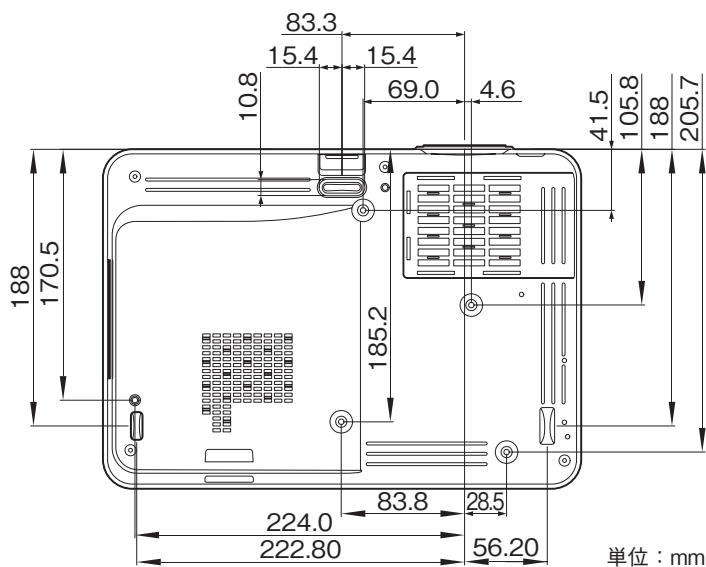

VPL-DW241は、約2.7kgのコンパクトボディで3100ルーメンかつWXGAパネルを搭載。HDMI入力を2系統装備して幅広く活用できるデスクトップモデルです。

主な仕様

光学系	
投写方式	: 3LCDパネル、1レンズ方式、3原色液晶シャッター投写方式
LCDパネル	: 0.59型WXGA LCDパネル×3、約307万画素(1280×800×3)
ズーム(倍率)/フォーカス方式	: マニュアルズーム(1.3倍)/マニュアルフォーカス
光源	: 215W
有効光束(光出力)*1	: ランプモード高…3100ルーメン、ランプモード標準…2100ルーメン、ランプモード低…1800ルーメン
カラー光束*2	: ランプモード高…3100ルーメン、ランプモード標準…2100ルーメン、ランプモード低…1800ルーメン
ランプ交換推奨時間*3	: ランプモード高…3000時間、ランプモード標準…5000時間、ランプモード低…10000時間
投写画面サイズ	: 30～300型(対角線)
最大コントラスト(全白/全黒)*4	: 4000:1
電気系	
対応カラー方式	: NTSC3.58、PAL、SECAM、NTSC4.43、PAL-M、PAL-N
表示可能解像度	
コンピューター信号入力時*5	: 最大入力解像度信号UXGA1600×1200ドット、パネル表示解像度…1280×800ドット
ビデオ信号入力時	: NTSC、PAL、SECAM、480/60i、576/50i、480/60p、576/50p、720/60p、720/50p、1080/60i、1080/50i、1080/60p*6、1080/50p*6
スピーカー*7	: 最大1W(モノラル)
入出力	
INPUT A(入力A)	
映像	: アナログRGB/コンポーネント…ミニD-sub15ピン(凹)×1
INPUT B(入力B)	
映像	: デジタルRGB/YCbCr(YPbPr)…HDMI(HDCP)×1*8
INPUT C(入力C)	
映像	: デジタルRGB/YCbCr(YPbPr)…HDMI(HDCP)×1*8、*9
VIDEO IN(ビデオ入力)	
VIDEO	: コンポジット…ピンジャック×1
AUDIO OUT(音声出力)	
AUDIO	: ステレオミニジャック×1*7
USB	: USBタイプA(5V/2A電源供給可能)
その他	
安全規格	: 電気用品安全法 別表第12、VCCI クラスB 情報技術装置
本体キャビネットの色	: ホワイト&グレー
一般	
外形寸法(幅×高さ×奥行)	: 約325.1×79.8×230.5mm(突起部含まず)
質量	: 約2.7kg
電源	: AC100V、3.0A、50/60Hz
消費電力	: 最大304W(待機時…0.5W)
発熱量	: 1037BTU/h
動作温度	: 0～35℃
動作湿度	: 20～80%(結露なきこと)

付属品

リモートコンマンドー(RM-PJ8) (1)、リチウム電池(CR2025) (1)、ミニD-sub15ピンケーブル(1)、電源コード(1)

レンズキャップ(1)、ダストカバー(1)、キャリングケース(1)、取扱説明書(CD-ROM) (1)、簡易説明書(1)、保証書(1)

- * 1: 出荷時における本製品全体の平均的な値を示しており、JIS X 6911 : 2015 データプロジェクターの仕様書様式に則って記載しています。測定方法、測定条件については付属書 2に基づいています。
- * 2: カラー光束とはプロジェクターのカラーパフォーマンスを評価する測定方法です。カラー光束は製品を選択する場合に、カラーパフォーマンスを簡単かつ正確に評価する指標として活用できます。
- * 3: 時間は目安であり、保証するものではありません。
- * 4: 数値は目安であり、保証するものではありません。
- * 5: 接続するコンピューター信号の解像度と周波数は、「プリセット信号表」の範囲内に設定してください。
- * 6: INPUT B(HDMI) 入力時のみ対応。
- * 7: HDMI入力時のみ対応。
- * 8: 本機のHDMI端子は、DSD(Direct Stream Digital) 信号とCEC(Consumer Electronics Control) 信号には対応していません。HDMI接続にはHDMIロゴのついたケーブルをご使用ください。
- * 9: INPUT Cの最大入力解像度は720pまでとなります。

外形寸法図

前面

側面

上面

底面

仕様および外観は、改良のため予告なく変更されることがありますのであらかじめご了承ください。