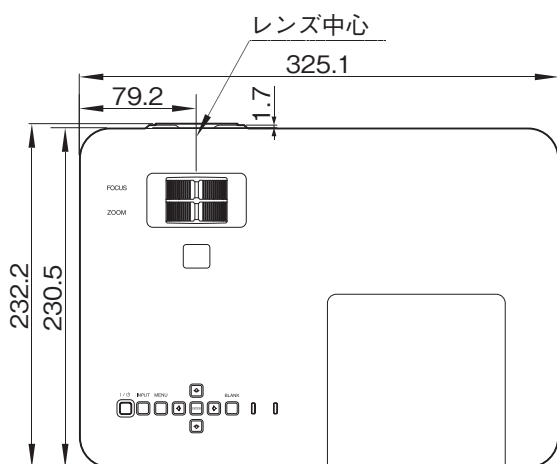

VPL-DW241は、約2.7kgのコンパクトボディで3100ルーメンかつWXGAパネルを搭載。HDMI入力を2系統装備して幅広く活用できるデスクトップモデルです。

主な仕様

光学系	
投写方式	: 3LCDパネル、1レンズ方式、3原色液晶シャッター投写方式
LCDパネル	: 0.59型WXGA LCDパネル×3、約307万画素(1280×800×3)
ズーム(倍率)/フォーカス方式	: マニュアルズーム(1.3倍)/マニュアルフォーカス
光源	: 215W
有効光束(光出力)*1	: ランプモード高…3100ルーメン、ランプモード標準…2100ルーメン、ランプモード低…1800ルーメン
カラー光束*2	: ランプモード高…3100ルーメン、ランプモード標準…2100ルーメン、ランプモード低…1800ルーメン
ランプ交換推奨時間*3	: ランプモード高…3000時間、ランプモード標準…5000時間、ランプモード低…10000時間
投写画面サイズ	: 30～300型(対角線)
最大コントラスト(全白/全黒)*4	: 4000:1
電気系	
対応カラー方式	: NTSC3.58、PAL、SECAM、NTSC4.43、PAL-M、PAL-N
表示可能解像度	
コンピューター信号入力時*5	: 最大入力解像度信号UXGA1600×1200ドット、パネル表示解像度…1280×800ドット
ビデオ信号入力時	: NTSC、PAL、SECAM、480/60i、576/50i、480/60p、576/50p、720/60p、720/50p、1080/60i、1080/50i、1080/60p*6、1080/50p*6
スピーカー*7	: 最大1W(モノラル)
入出力	
INPUT A(入力A)	
映像	: アナログRGB/コンポーネント…ミニD-sub15ピン(凹)×1
INPUT B(入力B)	
映像	: デジタルRGB/YCbCr(YPbPr)…HDMI(HDCP)×1*8
INPUT C(入力C)	
映像	: デジタルRGB/YCbCr(YPbPr)…HDMI(HDCP)×1*8、*9
VIDEO IN(ビデオ入力)	
VIDEO	: コンポジット…ピンジャック×1
AUDIO OUT(音声出力)	
AUDIO	: ステレオミニジャック×1*7
USB	: USBタイプA(5V/2A電源供給可能)
その他	
安全規格	: 電気用品安全法 別表第12、VCCI クラスB 情報技術装置
本体キャビネットの色	: ホワイト&グレー
一般	
外形寸法(幅×高さ×奥行)	: 約325.1×79.8×230.5mm(突起部含まず)
質量	: 約2.7kg
電源	: AC100V、3.0A、50/60Hz
消費電力	: 最大304W(待機時…0.5W)
発熱量	: 1037BTU/h
動作温度	: 0～35℃
動作湿度	: 20～80%(結露なきこと)

付属品

リモートコンマンドー(RM-PJ8) (1)、リチウム電池(CR2025) (1)、ミニD-sub15ピンケーブル(1)、電源コード(1)

レンズキャップ(1)、ダストカバー(1)、キャリングケース(1)、取扱説明書(CD-ROM) (1)、簡易説明書(1)、保証書(1)

- * 1: 出荷時における本製品全体の平均的な値を示しており、JIS X 6911 : 2015 データプロジェクターの仕様書様式に則って記載しています。測定方法、測定条件については付属書 2に基づいています。
- * 2: カラー光束とはプロジェクターのカラーパフォーマンスを評価する測定方法です。カラー光束は製品を選択する場合に、カラーパフォーマンスを簡単かつ正確に評価する指標として活用できます。
- * 3: 時間は目安であり、保証するものではありません。
- * 4: 数値は目安であり、保証するものではありません。
- * 5: 接続するコンピューター信号の解像度と周波数は、「プリセット信号表」の範囲内に設定してください。
- * 6: INPUT B(HDMI) 入力時のみ対応。
- * 7: HDMI入力時のみ対応。
- * 8: 本機のHDMI端子は、DSD(Direct Stream Digital) 信号とCEC(Consumer Electronics Control) 信号には対応していません。HDMI接続にはHDMIロゴのついたケーブルをご使用ください。
- * 9: INPUT Cの最大入力解像度は720pまでとなります。

外形寸法図

前面

側面

上面

底面

仕様および外観は、改良のため予告なく変更されることがありますのであらかじめご了承ください。