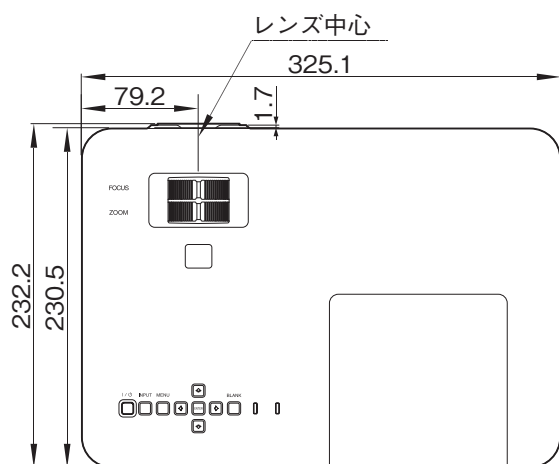

VPL-DX271は、約2.7kgのコンパクトボディで3600ルーメンの高輝度を実現。HDMI入力を2系統装備して幅広く活用できるデスクトップモデルです。

主な仕様

光学系	
投写方式	: 3LCDパネル、1レンズ方式、3原色液晶シャッター投写方式
LCDパネル	: 0.63型XGA LCDパネル×3、約236万画素(1024×768×3)
ズーム(倍率)/フォーカス方式	: マニュアルズーム(1.3倍)/マニュアルフォーカス
光源	: 215W
有効光束(光出力)*1	: ランプモード高…3600ルーメン、ランプモード標準…2300ルーメン、ランプモード低…1900ルーメン
カラー光束*2	: ランプモード高…3600ルーメン、ランプモード標準…2300ルーメン、ランプモード低…1900ルーメン
ランプ交換推奨時間*3	: ランプモード高…3000時間、ランプモード標準…5000時間、ランプモード低…10000時間
投写画面サイズ	: 30～300型(対角線)
最大コントラスト(全白/全黒)*4	: 4000:1
電気系	
対応カラー方式	: NTSC3.58、PAL、SECAM、NTSC4.43、PAL-M、PAL-N
表示可能解像度	
コンピューター信号入力時*5	: 最大入力解像度信号UXGA1600×1200ドット、パネル表示解像度…1024×768ドット
ビデオ信号入力時	: NTSC、PAL、SECAM、480/60i、576/50i、480/60p、576/50p、720/60p、720/50p、1080/60i、1080/50i、1080/60p*6、1080/50p*6
スピーカー*7	: 最大1W(モノラル)
入出力	
INPUT A(入力A)	
映像	: アナログRGB/コンポーネント…ミニD-sub15ピン(凹)×1
INPUT B(入力B)	
映像	: デジタルRGB/YCbCr(YPbPr)…HDMI(HDCP)×1*8
INPUT C(入力C):	
映像	: デジタルRGB/YCbCr(YPbPr)…HDMI(HDCP)×1*8、*9
VIDEO IN(ビデオ入力)	
VIDEO	: コンポジット…ピンジャック×1
AUDIO OUT(音声出力)	
AUDIO	: ステレオミニジャック×1*7
USB	: USBタイプA(5V/2A電源供給可能)
その他	
安全規格	: 電気用品安全法 別表第12、VCCI クラスB 情報技術装置
本体キャビネットの色	: ホワイト&グレー
一般	
外形寸法(幅×高さ×奥行)	: 約325.1×79.8×230.5mm(突起部含まず)
質量	: 約2.7kg
電源	: AC100V、3.0A、50/60Hz
消費電力	: 最大304W(待機時…0.5W)
発熱量	: 1037BTU/h
動作温度	: 0～35℃
動作湿度	: 20～80%(結露なきこと)

付属品

リモートコンマnder(RM-PJ8)(1)、リチウム電池(CR2025)(1)、ミニD-sub15ピンケーブル(1)、電源コード(1)

レンズキャップ(1)、ダストカバー(1)、キャリングケース(1)、取扱説明書(CD-ROM)(1)、簡易説明書(1)、保証書(1)

- * 1: 出荷時における本製品全体の平均的な値を示しており、JIS X 6911:2015 データプロジェクターの仕様書様式に則って記載しています。測定方法、測定条件については付属書2に基づいています。
- * 2: カラー光束とはプロジェクターのカラーパフォーマンスを評価する測定方法です。カラー光束は製品を選択する場合に、カラーパフォーマンスを簡単かつ正確に評価する指標として活用できます。
- * 3: 時間は目安であり、保証するものではありません。
- * 4: 数値は目安であり、保証するものではありません。
- * 5: 接続するコンピューター信号の解像度と周波数は、「プリセット信号表」の範囲内に設定してください。
- * 6: INPUT B(HDMI)入力時のみ対応。
- * 7: HDMI入力時のみ対応。
- * 8: 本機のHDMI端子は、DSD(Direct Stream Digital)信号とCEC(Consumer Electronics Control)信号には対応していません。HDMI接続にはHDMIロゴのついたケーブルをご使用ください。
- * 9: INPUT Cの最大入力解像度は720pまでとなります。

外形寸法図

前面

側面

上面

底面

仕様および外観は、改良のため予告なく変更されることがありますのであらかじめご了承ください。