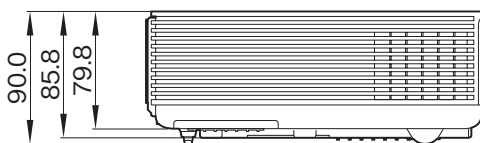

VPL-DX271は、約2.7kgのコンパクトボディで3600ルーメンの高輝度を実現。HDMI入力を2系統装備して幅広く活用できるデスクトップモデルです。

主な仕様

光学系	
投写方式	: 3LCDパネル、1レンズ方式、3原色液晶シャッター投写方式
LCDパネル	: 0.63型XGA LCDパネル×3、約236万画素(1024×768×3)
ズーム(倍率)/フォーカス方式	: マニュアルズーム(1.3倍)/マニュアルフォーカス
光源	: 215W
有効光束(光出力)*1	: ランプモード高…3600ルーメン、ランプモード標準…2300ルーメン、ランプモード低…1900ルーメン
カラー光束*2	: ランプモード高…3600ルーメン、ランプモード標準…2300ルーメン、ランプモード低…1900ルーメン
ランプ交換推奨時間*3	: ランプモード高…3000時間、ランプモード標準…5000時間、ランプモード低…10000時間
投写画面サイズ	: 30～300型(対角線)
最大コントラスト(全白/全黒)*4	: 4000:1
電気系	
対応カラー方式	: NTSC3.58、PAL、SECAM、NTSC4.43、PAL-M、PAL-N
表示可能解像度	
コンピューター信号入力時*5	: 最大入力解像度信号UXGA1600×1200ドット、パネル表示解像度…1024×768ドット
ビデオ信号入力時	: NTSC、PAL、SECAM、480/60i、576/50i、480/60p、576/50p、720/60p、720/50p、1080/60i、1080/50i、1080/60p*6、1080/50p*6
スピーカー*7	: 最大1W(モノラル)
入出力	
INPUT A(入力A)	
映像	: アナログRGB/コンポーネント…ミニD-sub15ピン(凹)×1
INPUT B(入力B)	
映像	: デジタルRGB/YCbCr(YPbPr)…HDMI(HDCP)×1*8
INPUT C(入力C):	
映像	: デジタルRGB/YCbCr(YPbPr)…HDMI(HDCP)×1*8、*9
VIDEO IN(ビデオ入力)	
VIDEO	: コンポジット…ピンジャック×1
AUDIO OUT(音声出力)	
AUDIO	: ステレオミニジャック×1*7
USB	: USBタイプA(5V/2A電源供給可能)
その他	
安全規格	: 電気用品安全法 別表第12、VCCI クラスB 情報技術装置
本体キャビネットの色	: ホワイト&グレー
一般	
外形寸法(幅×高さ×奥行)	: 約325.1×79.8×230.5mm(突起部含まず)
質量	: 約2.7kg
電源	: AC100V、3.0A、50/60Hz
消費電力	: 最大304W(待機時…0.5W)
発熱量	: 1037BTU/h
動作温度	: 0～35℃
動作湿度	: 20～80%(結露なきこと)

外形寸法図

前面

側面

上面

底面

仕様および外観は、改良のため予告なく変更されることがありますのであらかじめご了承ください。