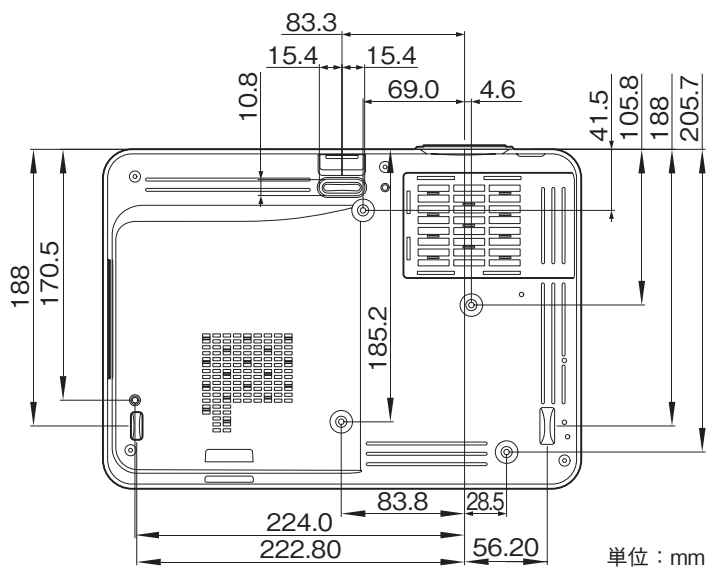

付属品

リモートコンマnder(RM-PJ8)(1)、リチウム電池(CR2025)(1)、ミニD-sub15ピンケーブル(1)、電源コード(1)

レンズキャップ(1)、ダストカバー(1)、キャリングケース(1)、取扱説明書(CD-ROM)(1)、簡易説明書(1)、保証書(1)

- * 1: 出荷時における本製品全体の平均的な値を示しており、JIS X 6911:2015 データプロジェクターの仕様書様式に則って記載しています。測定方法、測定条件については付属書2に基づいています。
- * 2: カラー光束とはプロジェクターのカラーパフォーマンスを評価する測定方法です。カラー光束は製品を選択する場合に、カラーパフォーマンスを簡単かつ正確に評価する指標として活用できます。
- * 3: 時間は目安であり、保証するものではありません。
- * 4: 数値は目安であり、保証するものではありません。
- * 5: 接続するコンピューター信号の解像度と周波数は、「プリセット信号表」の範囲内に設定してください。
- * 6: INPUT B(HDMI)入力時のみ対応。
- * 7: HDMI入力時のみ対応。
- * 8: 本機のHDMI端子は、DSD(Direct Stream Digital)信号とCEC(Consumer Electronics Control)信号には対応していません。HDMI接続にはHDMIロゴのついたケーブルをご使用ください。
- * 9: INPUT Cの最大入力解像度は720pまでとなります。

外形寸法図

前面

側面

上面

底面

仕様および外観は、改良のため予告なく変更されることがありますのであらかじめご了承ください。