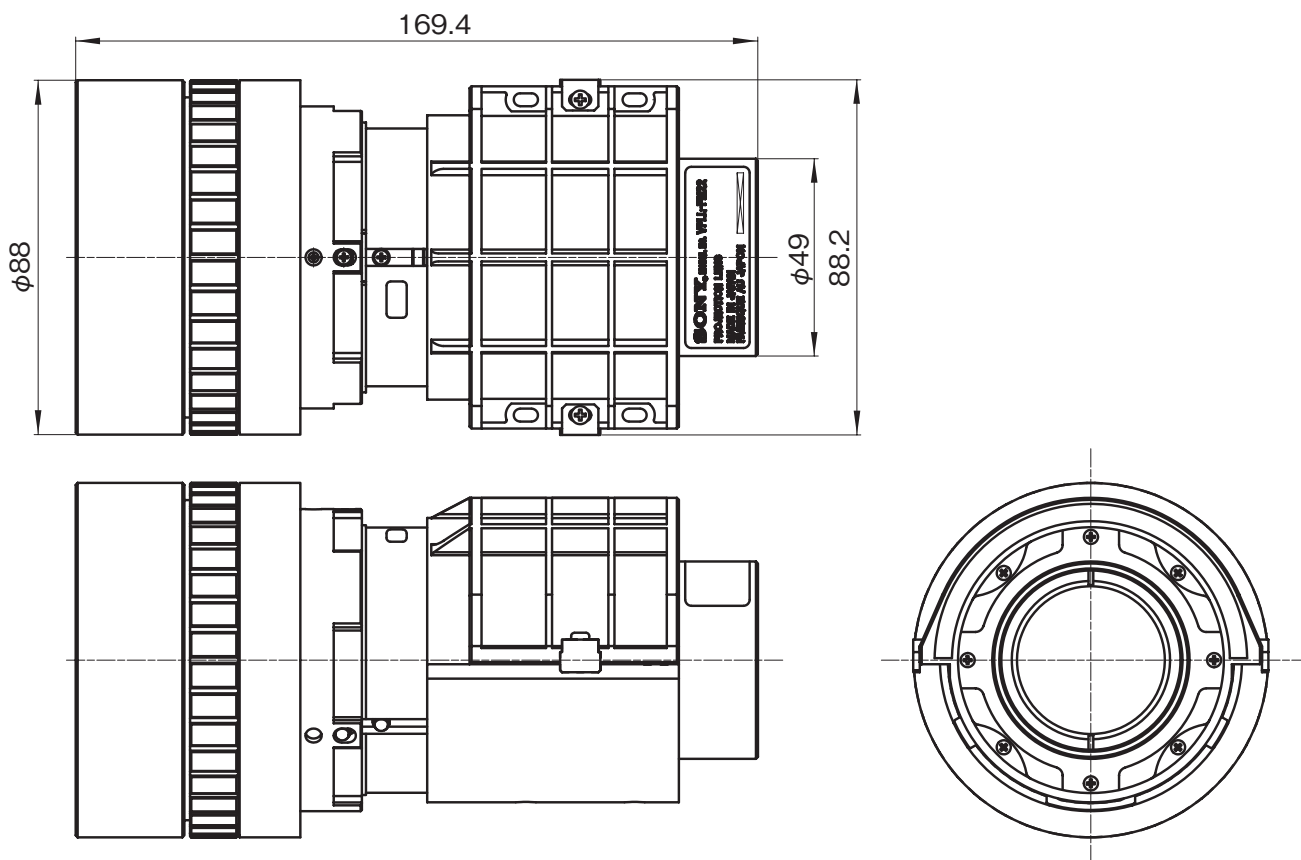

VPLL-FM22は、データプロジェクター用の短焦点固定レンズです。

主な仕様

最大口径比	: F=2.0
焦点距離	: f=18mm、マニュアルフォーカス
投影画面サイズ	: 40 ~ 300型
投影距離	: 100型…1.8m、200型…3.6m、300型…5.4m
一般	
外形寸法	: 約88(幅)×88(高さ)×169(奥行)mm
質量	: 約950g

外形寸法図

単位：mm

仕様および外観は、改良のため予告なく変更されることがありますのであらかじめご了承ください。