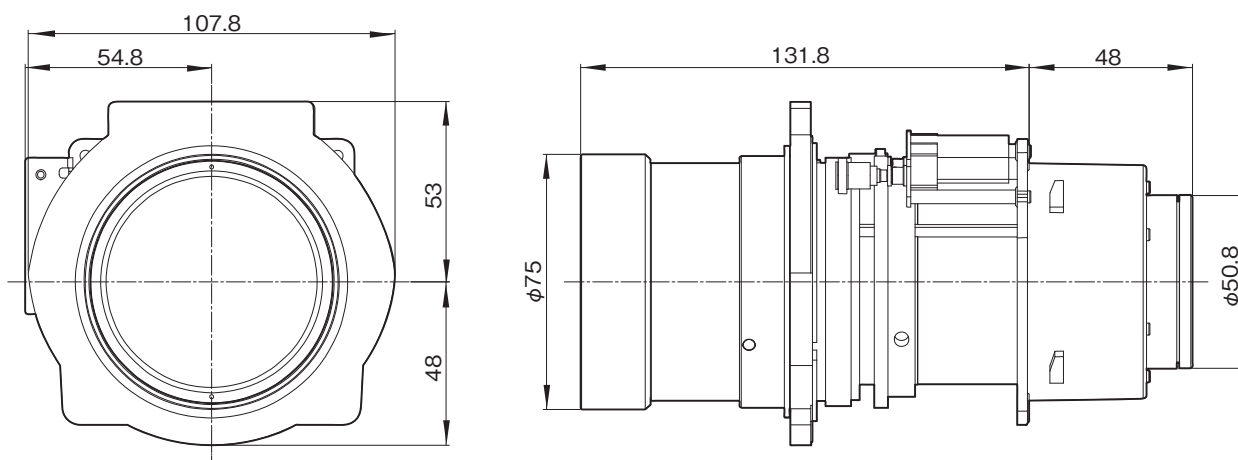

VPLL-Z1024は、データプロジェクター用の中焦点ズームレンズです。

### 主な仕様

ズーム比	: 1.45倍
最大口径比	: F=2.0 ~ 2.3
焦点距離	: f=37.8 ~ 54.3mm、電動ズーム、フォーカス、シフト
投影画面サイズ	: 40 ~ 600型
外形寸法(幅×高さ×奥行)	: 約 107.8×101×179.8mm
質量	: 約 1,140g
付属品	
	パネルリムーバー(1)、保証書(1)

### 外形寸法図

単位：mm

仕様および外観は、改良のため予告なく変更されることがありますのであらかじめご了承ください。