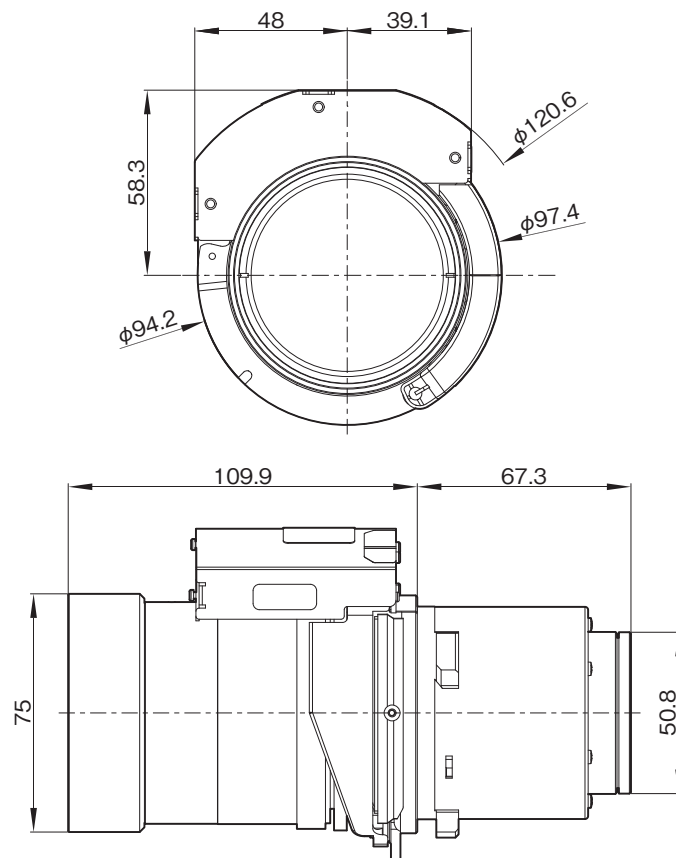

VPLL-Z3024は、データプロジェクター用の中焦点ズームレンズです。

※対応機器:VPL-FH30、VPL-FH31、VPL-FH31B、VPL-FH35、VPL-FH36、VPL-FH36B、VPL-FX30、VPL-FX35、VPL-FX37、VPL-FHZ55、VPL-FHZ55/B、VPL-FHZ60、VPL-FHZ60/B、VPL-FHZ65、VPL-FHZ65/B

主な仕様

ズーム比	: 1.4倍
最大口径比	: F=2.0~2.3
焦点距離	: f=37.8~54.5mm、電動*ズーム、フォーカス、シフト
投影画面サイズ	: 40~600型
外形寸法(幅×高さ×奥行)	: 約97×105×177mm
質量	: 約1,200g
付属品	
保証書(1)	

※ VPL-FHZ55/FH36/FH35/FH31/FH30/FX37/FX35/FX30に装着した場合は、手動となります。

※ VPL-FHZ55/FH36/FH35/FH31/FH30/FX37/FX35/FX30に装着する際は、プロジェクションレンズアダプター PK-F30LA1(別売)が必要です。

外形寸法図

単位：mm

仕様および外観は、改良のため予告なく変更されることがありますのであらかじめご了承ください。