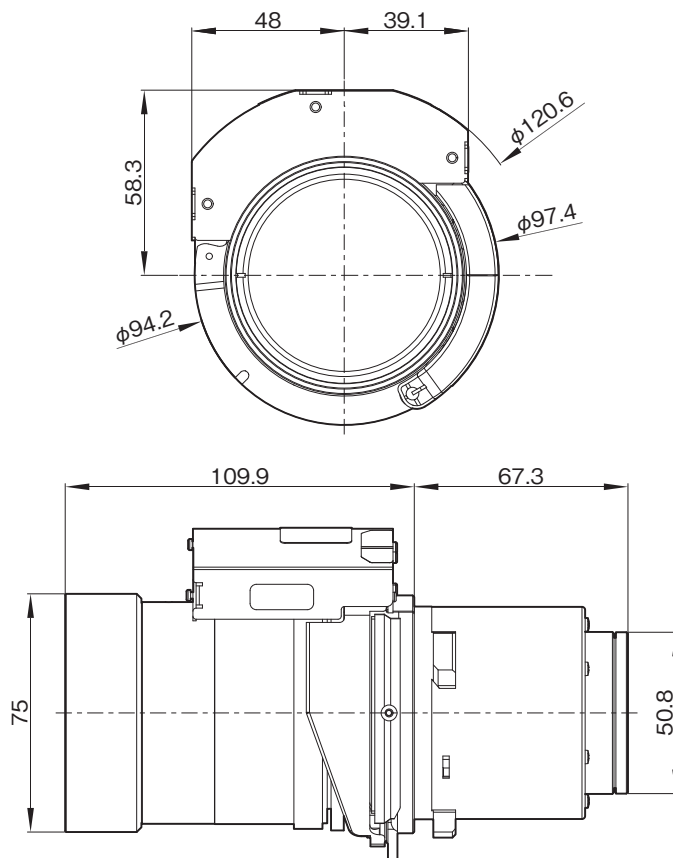

VPLL-Z3032は、データプロジェクター用の長焦点ズームレンズです。

※対応機器:VPL-FH30、VPL-FH31、VPL-FH31B、VPL-FH35、VPL-FH36、VPL-FH36B、VPL-FX30、VPL-FX35、VPL-FX37、VPL-FHZ55、VPL-FHZ55/B、VPL-FHZ60、VPL-FHZ60/B、VPL-FHZ65、VPL-FHZ65/B

## 主な仕様

ズーム比	: 1.5倍
最大口径比	: F=2.0~2.4
焦点距離	: f=52.6~84.2mm、電動*ズーム、フォーカス、シフト
投影画面サイズ	: 40~600型
外形寸法(幅×高さ×奥行)	: 約97×105×177mm
質量	: 約1,200g
付属品	
保証書(1)	

※ VPL-FHZ55/FH36/FH35/FH31/FH30/FX37/FX35/FX30に装着した場合は、手動となります。

## 外形寸法図

単位：mm

仕様および外観は、改良のため予告なく変更されることがありますのであらかじめご了承ください。