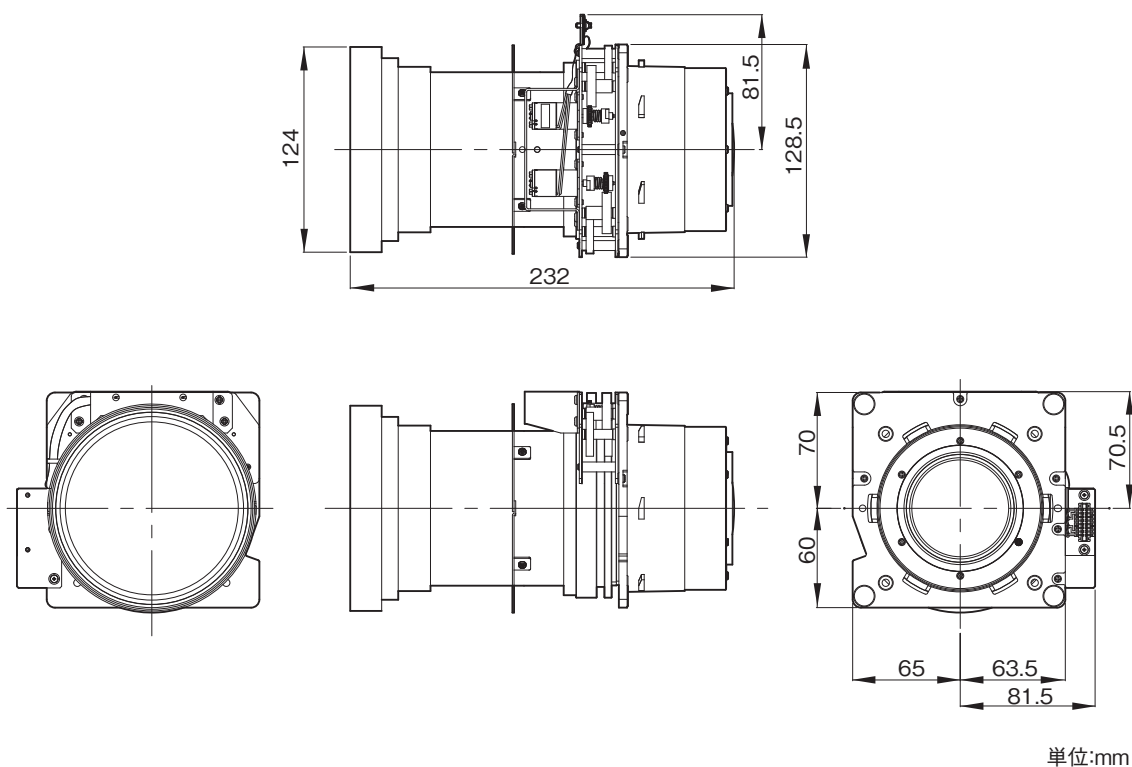

VPLL-Z4015は、設置型データプロジェクター用の短焦点ズームレンズです。

主な仕様

ズーム比	: 1.29倍
最大口径比	: F=2.2 ~ 2.6
焦点距離	: f=39.76 ~ 54.27mm(電動ズーム、フォーカス、シフト)
投影画面サイズ	: 40 ~ 600型
外形寸法(幅×高さ×奥行)	: 約148×133×231mm
質量	: 約3,000g
付属品	
保証書(1)	

外形寸法図

仕様および外観は、改良のため予告なく変更されることがありますのであらかじめご了承ください。