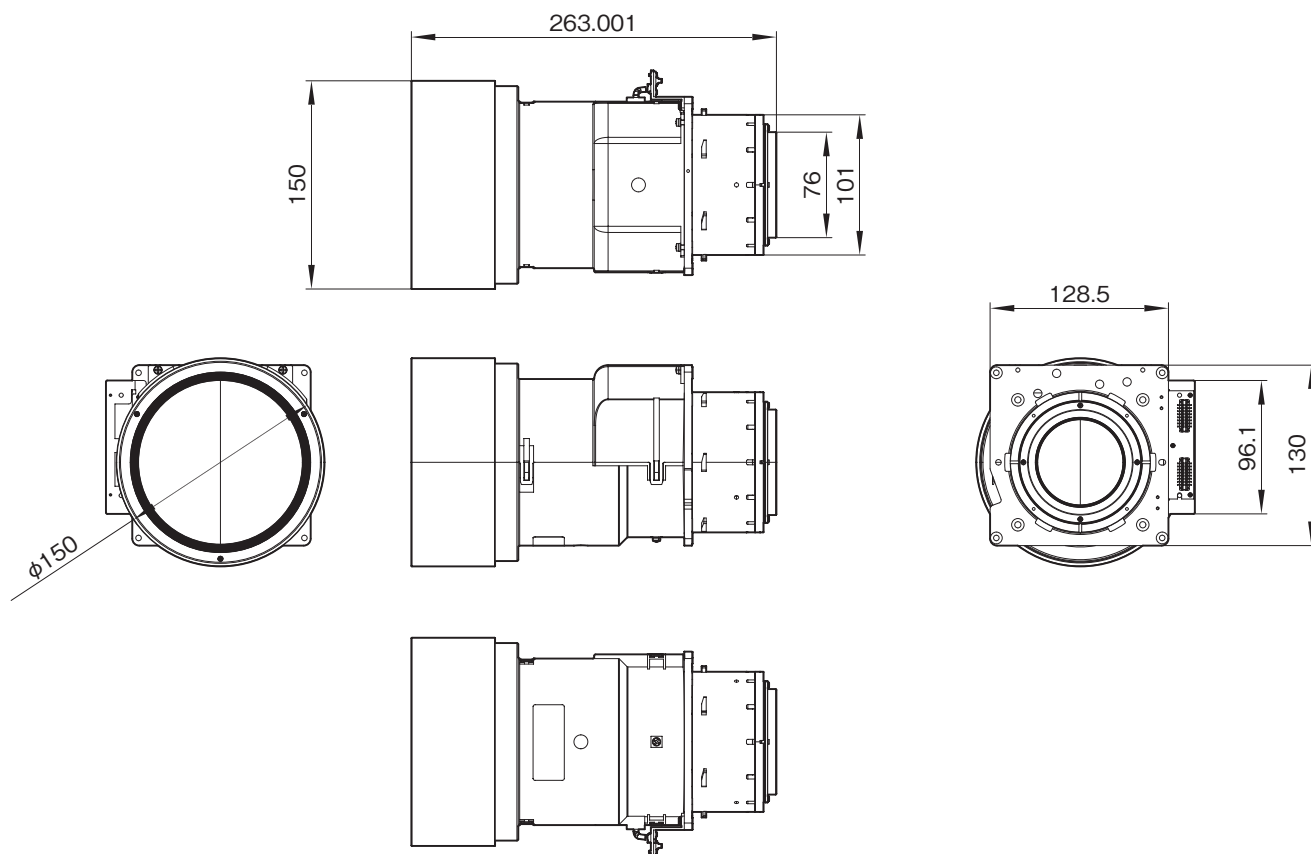

VPLL-Z4111は、標準ズームレンズです。

主な仕様

ズーム比	: 約 1.5倍
最大口径比	: F=1.75~2.34
焦点距離	: f=28.4~43.4mm、電動ズーム/フォーカス/シフト
投影画面サイズ	: 60~600型
外形寸法(幅×高さ×奥行)	: 約 158 × 150 × 263mm
質量	: 約 4,000g
付属品	
保証書(1)	

外形寸法図

単位：mm

仕様および外観は、改良のため予告なく変更されることがありますのであらかじめご了承ください。