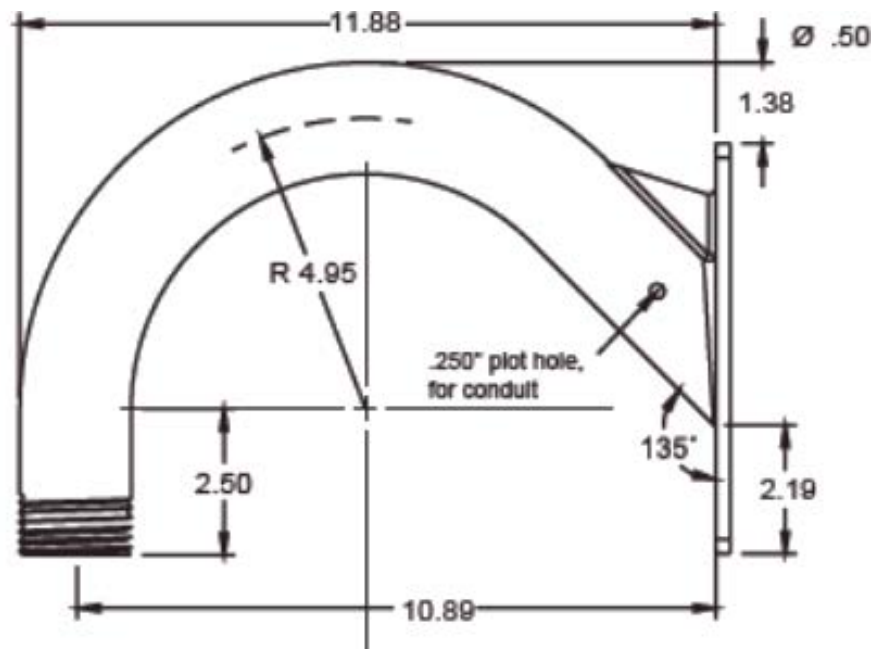

アルミニウムグースネック ウォールブラケット(白)

(Aluminum gooseneck wall bracket)

パーツナンバー : WM20GW

- ・ 耐久性のあるパウダーコート仕上げ
- ・ アルミニウム製
- ・ 簡易で素早い取付の為の1 1/2"スレッド
- ・ 耐荷重60lbs(27kg)

Dimensions are in inches