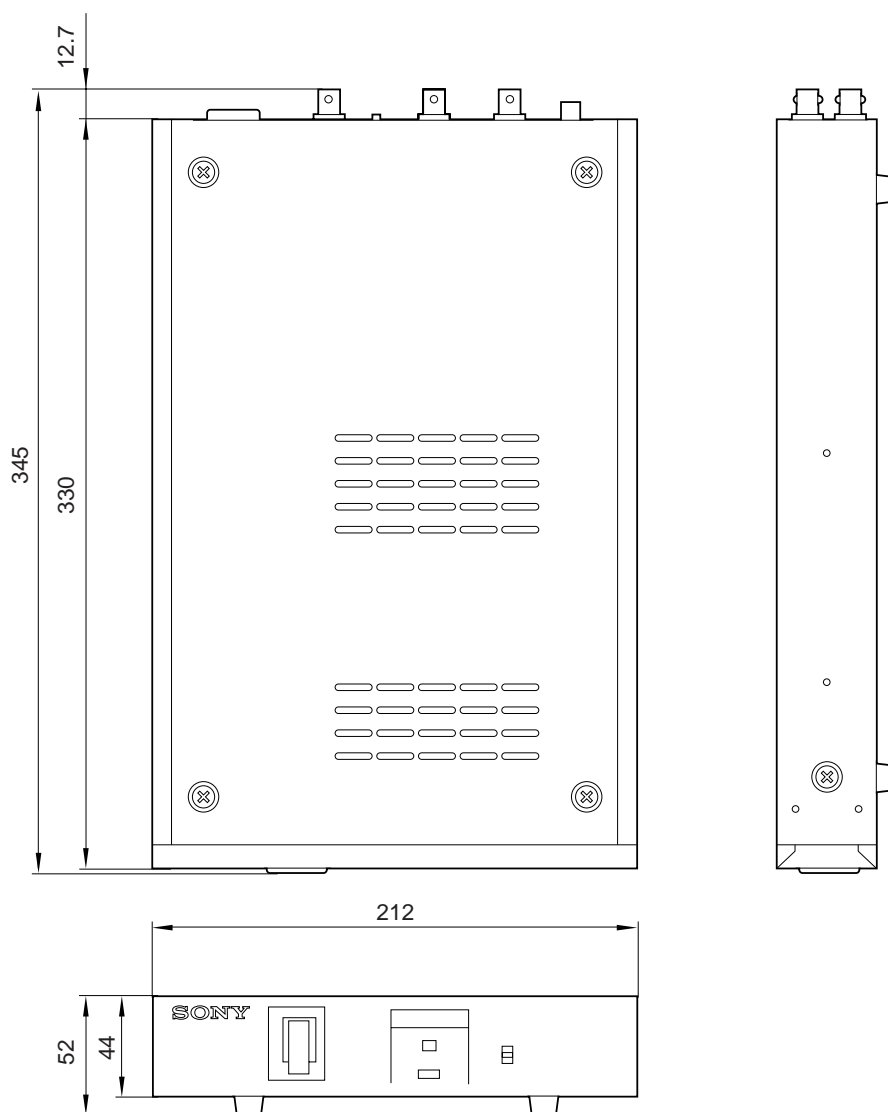

外形寸法(幅×高さ×奥行): 212×52×345mm(突起部含む)

付属品

AC電源コード(1)

取扱説明書(1)

変換プラグ(1)

保証書(1)

外形寸法図

単位 : mm