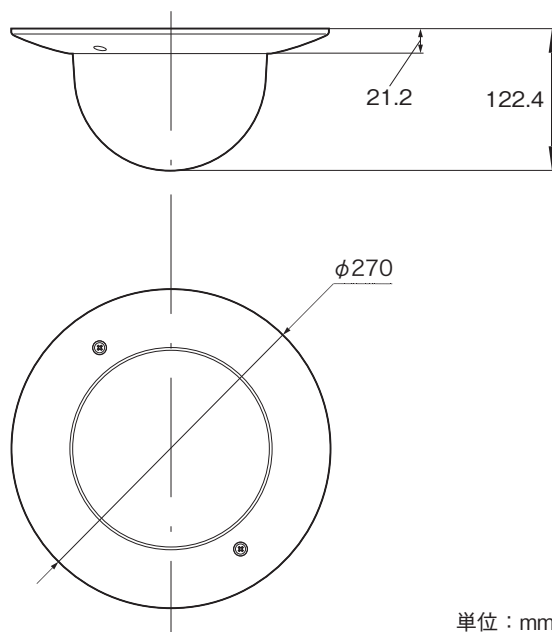

YT-LD124は、ネットワークカメラ用の天井埋込金具YT-ICB124専用のドームカバーです。

※対応機器：SNC-RH124、SNC-RS46N、YT-ICB124、YT-ICB630、SNC-WR600、SNC-WR630

### 主な仕様

外形寸法(最大径×高さ)	：約φ(ファイ)270×121mm
質量	：約400g
色	：YT-LD124C…クリア YT-LD124S…スモークタイプ
付属品	
取付説明書(1)	

### 外形寸法図

単位：mm

仕様および外観は、改良のため予告なく変更されることがありますのであらかじめご了承ください。