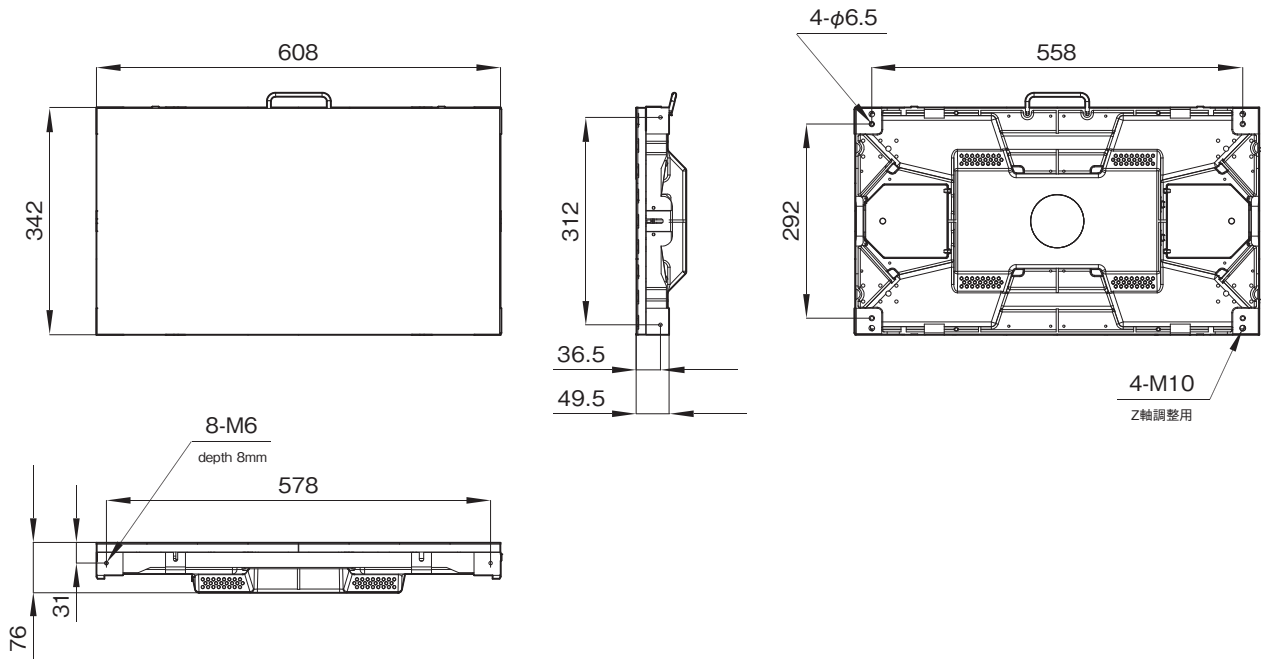

ZRD-C12Aは、1,000,000 : 1以上の高コントラストを実現し、臨場感あふれる高画質の大画面と優れた設置性を有するディスプレイキャビネットです。

## 主な仕様

<b>映像系</b>	
表面処理	: ディープブラックコーティング
LED画素ピッチ	: 1.26mm
解像度	: 480ドット(水平) × 270ライン(垂直)
輝度	: 800cd/m <sup>2</sup>
コントラスト比(0 lx)	: 1,000,000 : 1以上
視野角(H/V)	: 160度/160度
色域カバー率	: BT2020 : 約83% DCI-P3 : 約97%(ZRD-C12A / B12A DCI準拠) sRGB : 約143%
ビット深度	: 22bit内部処理
フレームレート	: 最大120fps
<b>入出力</b>	
入出力端子	: AC電源入力端子×1 AC電源出力端子×1 映像信号入力端子(RJ-45)×1 映像信号出力端子(RJ-45)×1
<b>一般</b>	
電源	: AC 100V~240V、50/60Hz
<b>動作条件</b>	
温度	: 0~40℃
湿度	: 20~80%(結露のないこと)
<b>保存・輸送条件</b>	
温度	: -20~+60℃
湿度	: 20~80%(結露のないこと)
消費電力	: 157W(最大)/64W(平均)
外形寸法(幅×高さ×奥行)	: 約608×342×76mm
質量	: 約9.5kg
設置条件	: 屋内専用
<b>付属品</b>	
カムロック(4)、ご使用になる前に(1) ※電源コードは付属していません。	

### 外形寸法図

単位：mm

仕様および外観は、改良のため予告なく変更されることがありますのであらかじめご了承ください。