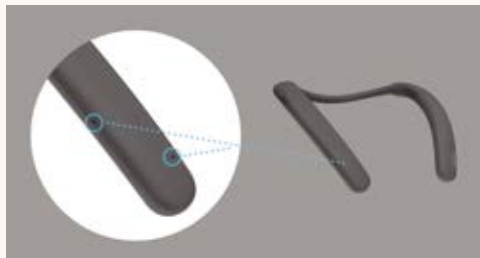

マイク・スピーカー性能

クリアな音が広がるフルレンジスピーカーユニット

小型サイズながら感度が高いフルレンジスピーカーユニットを斜め前向きに配置し、包まれるようなサウンドを体験。背面にパッシブブラジエーターを搭載し、通話から音楽鑑賞までバランスのとれた豊かなサウンドを楽しむ。

2つの高性能マイク搭載

2つのマイクを最適に制御し、高度な音声信号処理を行う「高精度ボイスピックアップテクノロジー」を搭載。自分の声を正確かつ鮮明に集音し、生活音下でも相手にクリアな声を届けます。オンライン会議で発生する不快なハウリングやエコーを抑え、音途切れのない快適な通話を実現。

操作ボタン

右

マイクミュート(消音)ボタン*1

ボタン一つでマイクのON/OFF操作が可能なマイクミュートボタンを搭載

左

-/+ (音量) ボタン

本体から、かんたんにボリュームの操作が可能

再生/通話ボタン

音楽の再生・停止や曲送り・曲戻しが可能

NEW ワイヤレスネックバンドスピーカー SRS-NB10 オープン価格

特長

- クリアな音が広がるフルレンジスピーカーユニット搭載
- 生活音下でも相手にクリアな声を届けることができる「高精度ボイスピックアップテクノロジー」
- パッシブブラジエーター搭載で通話も音楽もバランスよく楽しめる
- 人間工学に基づく設計で、長時間使用しても快適な装着感
- 水がかかるところでも使用可能なIPX4対応*2
- 連続使用約20時間*3*4の長時間再生が可能