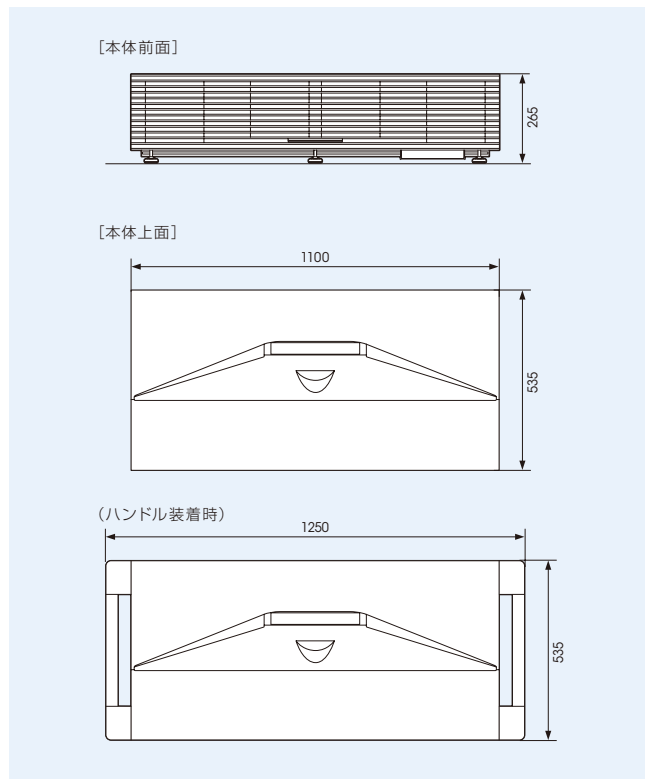

■寸法図

単位: mm

⚠ 安全に関する注意

商品を安全に使うため、使用前に必ず「取扱説明書」および「簡易説明書」をよくお読みください。

●圧縮表示による対応について: パネル解像度と異なる入力信号では、入力信号そのままの解像度での表示はされません。圧縮表示の場合、文字や罫線の太さが不均一になる場合があります

●仕様および外観は、改良のため予告なく変更されることがあります

●カタログと実際の商品の色とは印刷の関係で、多少異なる場合もあります

●画像はハメコミ合成です

●本カタログに掲載の価格には、配送設置・工事・接続調整などの費用は含まれていません

●商標について

●SONYはソニー株式会社の商標です

●SXRD、Z-Phosphor、TRILUMINOUS、3D World、Motionflow、24p True Cinemaおよびそのロゴはソニー株式会社の商標です

●HDMI、HDMI および High-Definition Multimedia Interfaceは、HDMI Licensing, LLC の商標または登録商標です

●その他、記載されている各社名および各商品名は、各社の商標または登録商標です。なお、本文中ではTM、®マークは明記していません

ソニーウェブサイト

sony.jp/pro/

※特定市場向け商品などソニーウェブサイトに掲載していない商品もあります

ソニー株式会社
ソニービジネスソリューション株式会社

〒108-0075 東京都港区港南1-7-1
URL <http://www.sonybsc.com>

購入に関するお問い合わせ

業務用商品購入相談窓口

フリーダイヤル ☎ 0120-580-730

受付時間 9:00~18:00 (土・日・祝日、および弊社休業日は除く)

製品に関するお問い合わせ(使い方、故障診断など)

フリーダイヤル ☎ 0120-788-333 携帯電話・PHS・一部のIP電話からは050-3754-9550
受付時間 9:00~18:00 (土・日・祝日、および弊社休業日は除く)

SM/HXMP-1 Printed in Japan. (84950579)

本カタログは環境に配慮した植物油インキを使用

2017.12
カタログ記載内容2016年3月現在