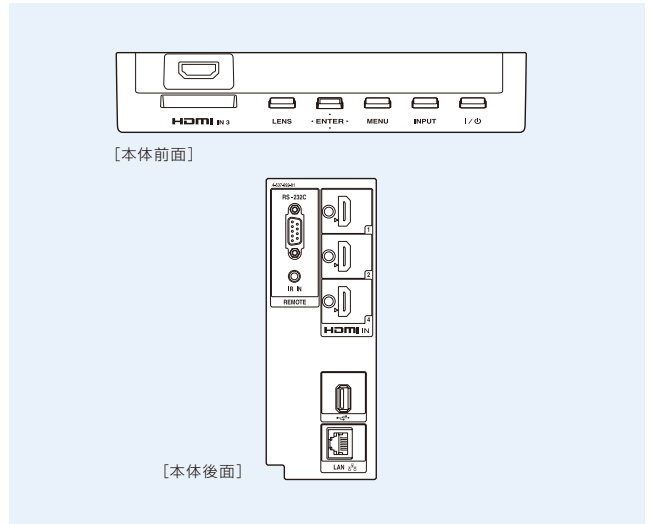

■主な仕様

投写方式	SXRD 3原色液晶シャッター投写方式
パネル素子	0.74型SXRD/パネル 約2.654万画素 (水平4,096×垂直2,160×3)
投写レンズ	電動ズームレンズ(約1.6倍) (フォーカス調整:電動、コーナーコレクション調整:電動)
光源	レーザーダイオード
画面サイズ	66~147型
光出力	2000lm
対応デジタル信号	VGA、SVGA、XGA、WXGA(1280×768)、 Quad-VGA、SXGA、SXGA+、 480/60p、576/50p、720/60p、720/50p、 1080/60i、1080/50i、1080/60p、 1080/50p、1080/24p、 3840×2160/24p、3840×2160/25p、 3840×2160/30p、3840×2160/50p*、 3840×2160/60p*、 4096×2160/24p、4096×2160/25p、 4096×2160/30p、4096×2160/50p*、 4096×2160/60p*
入出力端子	HDMI入力 4系統 RS-232C: D-sub9ピン LAN: RJ45、10BASE-T/100BASE-TX IR IN: ミニジャック USB: タイプA、DC5V、最大500mA
最大外形寸法 (幅×高さ×奥行)	1250mm×265mm×535mm (ハンドル部含む)、 1100mm×265mm×535mm (ハンドル部含まず)
質量	約55kg
電源	AC100V、5.9A、50/60Hz
消費電力	520W
動作温度/動作湿度	5~35℃ / 35~85% (結露なきこと)
保存温度/保存湿度	-20~+60℃ / 10~90%
付属品	●リモコンRM-PJ28(1個) ●単3形乾電池(マンガン)(2本) ●電源コード(1本) ●ブラケットホルダー(1個) ●ハンドル(2個) ●ハンドル固定用ネジ(予備)(4個) ●調整工具(1個) ●クリーニングクロス(1枚) ●簡易説明書(本書)(1部) ●取扱説明書(CD-ROM)(1枚) ●保証書(1部)
別売りアクセサリ	天吊り金具「KKY-Z1」 株式会社キクチ科学研究所

* YCbCr 4:2:0/8bitフォーマット信号

■コネクターパネル