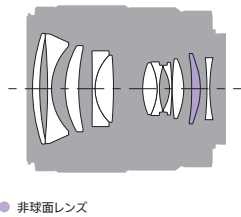

α7 III 1/400秒 F2.0 ISO800

FE 35mm F1.8

SEL35F18F

35mmフルサイズ

- Aspherical 非球面レンズ
- IF インターナルフォーカシング
- LR MF リニア・レスポンス MF
- LM リニアモーター
- FHB フォーカスホールドボタン
- DMR 防塵・防滴に配慮した設計
- Circular 円形絞り

Webで撮影サンプルなどを見られます

主な特長

- 最新の設計により、開放F値1.8の大口径単焦点でありながら、質量約280g、Φ65.6×73.0mmの小型・軽量を実現
- フルサイズ対応でありながら、APS-Cボディに装着しても快適に操作できるサイズ感。APS-Cボディ装着時は35mm判換算52.5mmとなり、スナップのほかポートレート撮影にも最適
- 非球面レンズ1枚を効果的に配置し、諸収差を抑制することで、画面すみずみまで高解像を実現。また、円形に近い形状を保つ9枚羽根の円形絞りを採用し、自然で柔らかなぼけ描写が楽しめる
- 最短撮影距離0.22m、最大撮影倍率0.24倍の近接撮影能力により、近距離撮影時も高い描写力を発揮
- ボディ側でのメニュー操作により、好みの機能を割り当てられるフォーカスホールドボタンを搭載。構図確認のためのグリッドライン表示や、天候や表現に合わせて色調を調整できるホワイトバランスなどを割り振ることが可能
- 撮影状況に応じてAF/MFを瞬時に切り換えられるフォーカスモードスイッチを搭載
- 高速・高精度・高追従なAF制御が可能なりニアモーターを搭載し、俊敏かつ静粛なフォーカス駆動を実現。動画撮影時のウォブリングにも対応し細やかなピント合わせが可能で、静止画だけでなく動画にも最適
- フォーカスリングにはマニュアルフォーカス時の繊細なリング操作にもレスポンスよく反応する、リニア・レスポンスMFを採用。リング回転角度にリニアなフォーカス移動ができ、撮影者の意図をダイレクトに反映した精緻なピント合わせが可能
- アウトドアでも気軽に撮影が楽しめる、防塵・防滴*に配慮した設計

* 防塵・防滴に配慮した構造となっていますが、ほこりや水滴の浸入を完全に防ぐものではありません

主な仕様

名称	FE 35mm F1.8
型名	SEL35F18F
レンズマウント	ソニー Eマウント
対応撮像画面サイズ	35mmフルサイズ
焦点距離 (mm)	35
焦点距離イメージ (mm)*	52.5
レンズ構成 (群-枚)	9-11
画角 (APS-C)*	44°
画角 (35mm判)	63°
開放絞り (F値)	1.8
最小絞り (F値)	22
絞り羽根 (枚)	9
円形絞り	○
最短撮影距離 (m)	0.22
最大撮影倍率 (倍)	0.24
フィルター径 (mm)	55
フードタイプ	花形バヨネット式
外形寸法 最大径×長さ (mm)	65.6×73
質量 約 (g)	280
付属品	フード、レンズフロントキャップ、レンズリヤキャップ

* 撮像素子がAPS-Cサイズのレンズ交換式デジタルカメラ装着時の35mm判換算値

レンズ構成図

● 非球面レンズ

MTF 曲線

空間周波数	R	T
10 本/mm	—	----
30 本/mm	—	----

R: 放射線状 T: 同心円状

安全に関する注意

安全点検のお願い