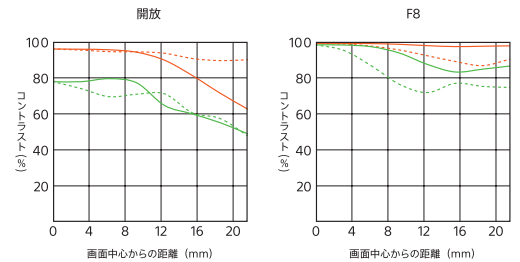

* 防塵・防滴に配慮した構造となっていますが、ほこりや水滴の浸入を完全に防ぐものではありません

主な仕様

名称	FE 35mm F1.8
型名	SEL35F18F
レンズマウント	ソニー Eマウント
対応撮像画面サイズ	35mmフルサイズ
焦点距離 (mm)	35
焦点距離イメージ (mm)*	52.5
レンズ構成 (群-枚)	9-11
画角 (APS-C)*	44°
画角 (35mm判)	63°
開放絞り (F値)	1.8
最小絞り (F値)	22
絞り羽根 (枚)	9
円形絞り	○
最短撮影距離 (m)	0.22
最大撮影倍率 (倍)	0.24
フィルター径 (mm)	55
フードタイプ	花形バヨネット式
外形寸法 最大径×長さ (mm)	65.6×73
質量 約 (g)	280
付属品	フード、レンズフロントキャップ、レンズリヤキャップ

* 撮像素子がAPS-Cサイズのレンズ交換式デジタルカメラ装着時の35mm判換算値

レンズ構成図

● 非球面レンズ

MTF 曲線

空間周波数	R	T
10 本/mm	—	----
30 本/mm	—	----

R: 放射線状 T: 同心円状

安全に関する注意

安全点検のお願い