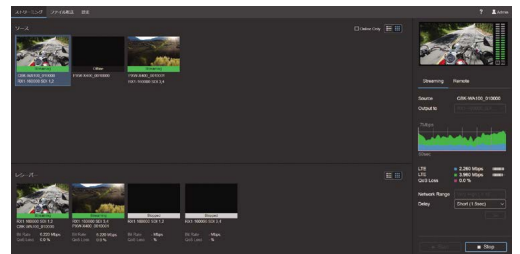

独自のQoS技術により、安定したライブストリーミングを実現します。ニュース中継やライブイベント、災害対策など、速報性が求められるさまざまなシーンでご利用いただけます。

専用のレシーバー「ネットワークRXステーション PWS-110RX1A」は、1台で2つのライブ映像を同時にSDI出力することができます。

WEBブラウザから、ライブ映像のモニタリングや接続の管理、送信側の設定などが行えます。

【設定・管理画面】