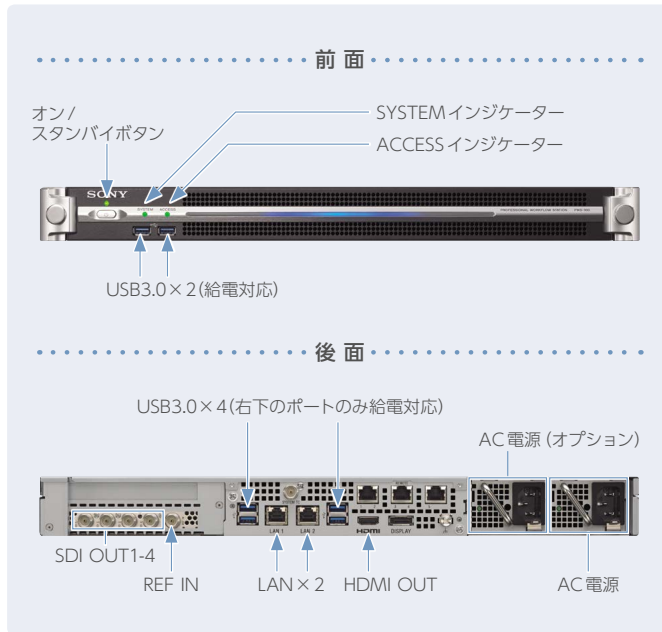

■主な仕様

一般	
電源	AC100V～240V、50/60Hz
消費電力	235W (待機電力3W以下)
使用温度	5～+35℃
保存温度	－20～+60℃
質量	約9.8kg
外形寸法 (幅×高さ×奥行)	約440×43.6×522mm

入出力	
LAN	RJ-45×2 (1000BASE-T、100BASE-TX)
USB	タイプA×6 (USB3.0)
HDMI OUT	タイプA×1 (Ver.1.4a)
REF IN	BNC×1
SDI OUT	BNC×4、HD/SD切替式

■外観図

関連商品

ワイヤレスアダプター CBK-WA100/ WA101 希望小売価格 190,000円+税	カムコーダー用USBアダプター CBK-DL1 希望小売価格 120,000円+税	Content Browser Mobile ※Google Play、App Storeから ダウンロード可能。	デュアルリンク オプションライセンス 希望小売価格 9,090円+税 / 1ヶ月 希望小売価格 90,900円+税 / 1年

対応機種

カムコーダー本体のみで対応(ネットワーク機能内蔵) XDCAMメモリーカムコーダー PXW-Z450*1 / PXW-X500*1 / PXW-X400*1 / PXW-Z280 / PXW-X200 / PXW-Z190*2 / PXW-X180 / PXW-Z150 / PXW-Z90 / PXW-X70 PXW-Z450(CBK-DL1装着時)	CBK-WA100 / CBK-WA101*3との組み合わせで対応 ソリッドステートメモリーカムコーダー PMW-500*1 / PMW-400*1 / PMW-300 / PMW-200 / PMW-160 / PXW-X320*1 ポータブルメモリーレコーダー PMW-50 / PMW-RX50 プロフェッショナルディスクカムコーダー PDW-850*1 / PDW-750*1 PDW-850(CBK-WA100装着時)
*1 デュアルリンクを行うには、別途、CBK-DL1が必要です。 *2 有償ライセンスCBKZ-SLW1が必要です。 *3 CBK-WA101はPMW-400、PXW-X320専用です。	

安全に関する注意 商品を安全に使うため、使用前に必ず「取扱説明書」をよくお読みください。

カタログ上の注意 ●仕様および外観は、改良のため予告なく変更されることがあります ●カタログと実際の商品の色とは印刷の関係で多少異なる場合があります **商標について** ●SONYはソニー株式会社の商標です ●Google Playは、Google Inc. の商標または登録商標です ●App Storeは、Apple Inc. のサービスマークです ●HDMIとそのロゴおよびHigh Definition Multimedia Interfaceは、HDMI Licensing, LLCの商標または登録商標です ●その他、記載されている各社名および各商品名は、各社の商標または登録商標です。なお、本文中ではTM、®マークは明記していません

ソニーウェブサイト sony.jp/pro/ 本カタログは環境に配慮した植物油インキを使用

※特定市場向け商品などソニーウェブサイトに掲載していない商品もあります

ソニー株式会社 | 〒108-0075 東京都港区港南1-7-1
ソニービジネスソリューション株式会社 | URL <http://www.sonybsc.com>

購入に関するお問い合わせ
業務用商品購入相談窓口
フリーダイヤル ☎ 0120-580-730
受付時間 9:00～18:00 (土・日・祝日、および弊社休業日は除く)

製品に関するお問い合わせ(使い方、故障診断など)
フリーダイヤル ☎ 0120-788-333 携帯電話・PHS・一部のIP電話からは050-3754-9550
受付時間 9:00～18:00 (土・日・祝日、および弊社休業日は除く)

2018.11
カタログ記載内容2018年11月現在