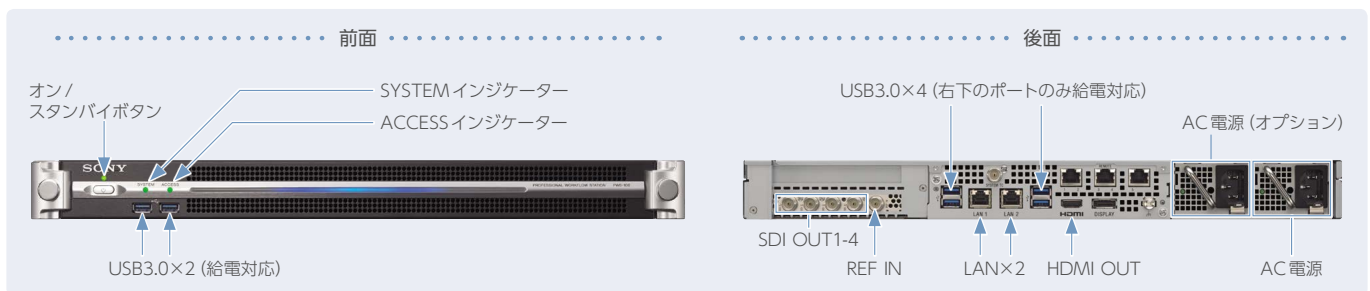

■ 主な仕様

一般	
電源	AC100V ~ 240V、50/60Hz
消費電力	235W (待機電力3W以下)
使用温度	5 ~ +35℃
保存温度	-20 ~ +60℃
質量	約9.8kg
外形寸法 (幅 × 高さ × 奥行)	約440×43.6×522mm
入出力	
LAN	RJ-45×2 (1000BASE-T、100BASE-TX)
USB	タイプA×6 (USB3.0)
HDMI OUT	タイプA×1 (Ver.1.4a)
REF IN	BNC×1
SDI OUT	BNC×4、HD/SD切替式

■ 主なオプション

AC電源コード
DK-2401
希望小売価格 2,800円+税

オプションパワーサプライ
PWSK-101
希望小売価格 40,000円+税

ラックマウントキット
RMM-10
希望小売価格 18,500円+税

■ 外観図

関連商品

ワイヤレスアダプター
CBK-WA100/WA101
希望小売価格 190,000円+税