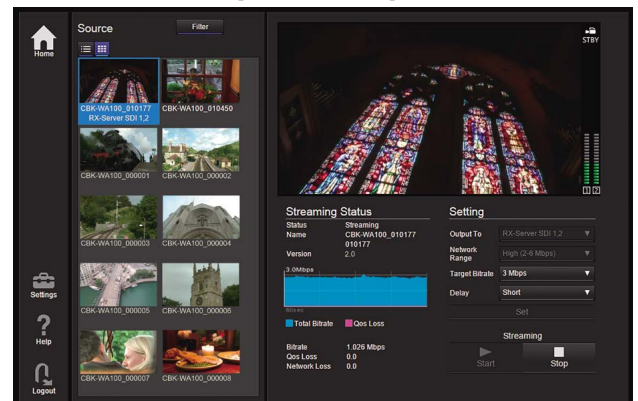

独自のQoS採用により、伝送の信頼性・高画質化を両立したライブストリーミングを実現  
速報性を高めるワイヤレス取材システムを構築できる「ネットワークRXステーション PWS-110RX1」

- Wi-Fi/LTE/4G回線で、手軽にライブ中継が可能
- ソニー独自のQoS技術により、安定した伝送を実現
- ネットワーク機能を搭載したカムコーダーは直接配信が可能
- レシーバー 1台で2つのライブ映像を出力可能

### 運用例：ニュース中継

【設定・管理画面】

独自のQoS技術により、安定したライブストリーミングを実現します。ニュース中継やライブイベント、災害対策など、速報性が求められるさまざまなシーンでご利用いただけます。

専用のレシーバー「ネットワークRXステーション PWS-110RX1」は、1台で2つのライブ映像を同時にSDI出力することができます。

WEBブラウザから、ライブ映像のモニタリングや接続の管理、送信側の設定などが行えます。