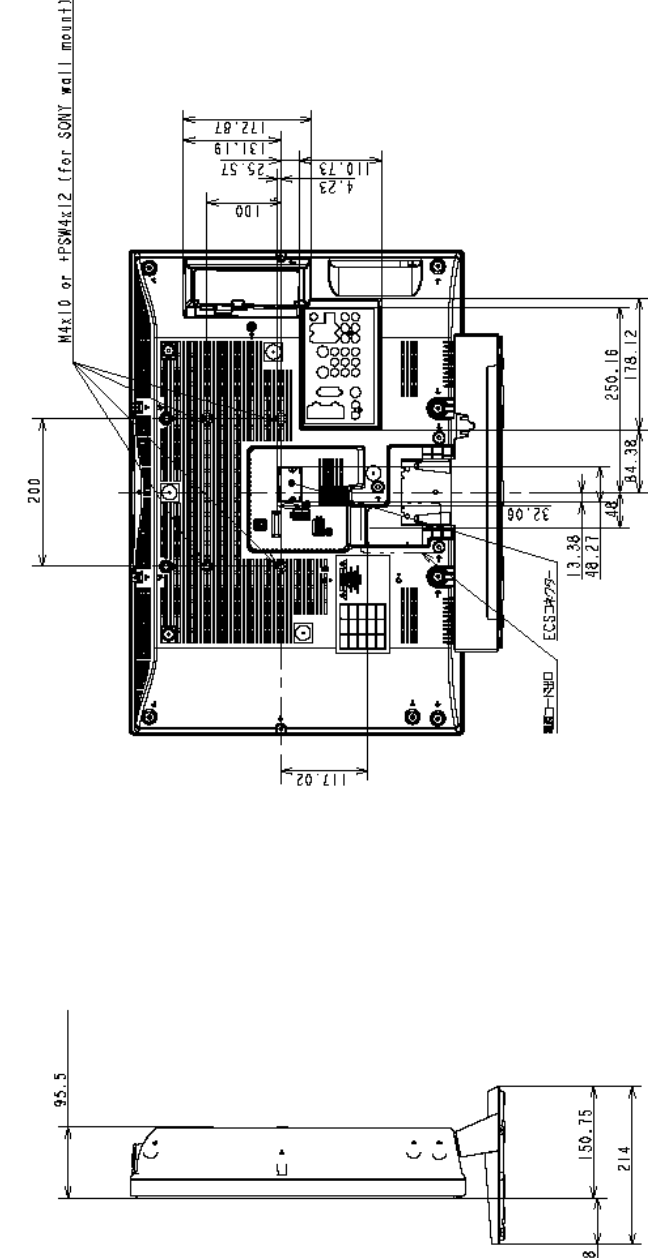

KDL-26J3000

本体寸法図

壁掛けユニット
取付け時の寸法図