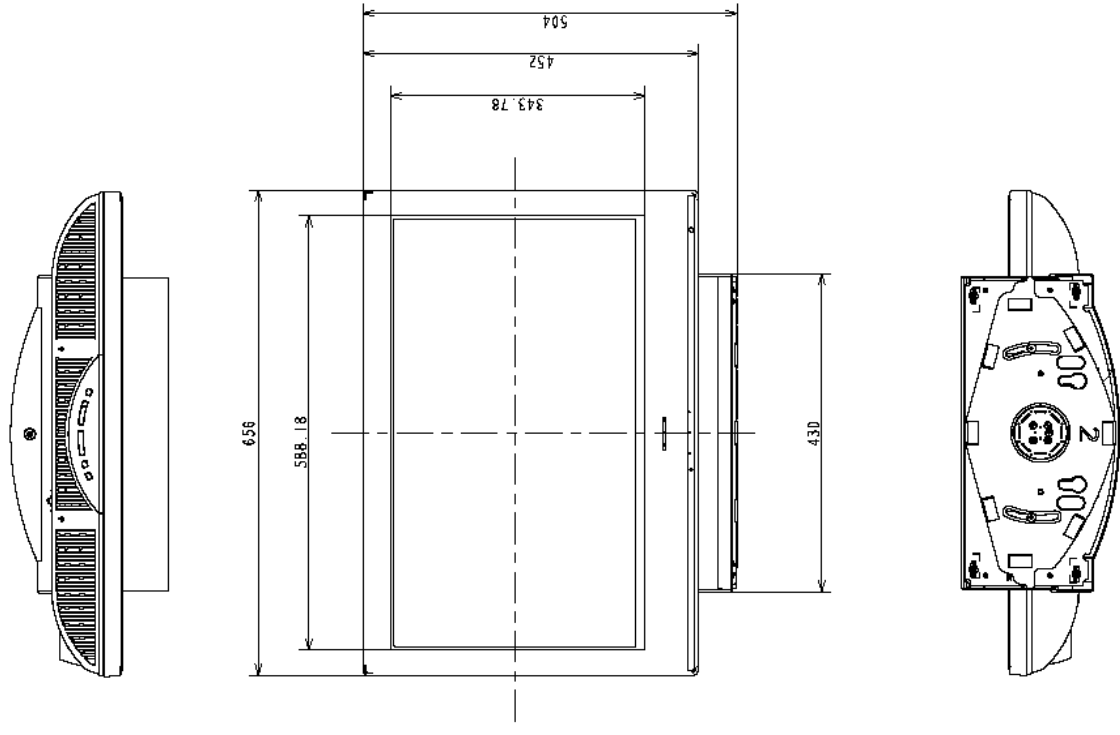

KDL-26J3000

本体寸法図

壁掛けユニット
取付け時の寸法図