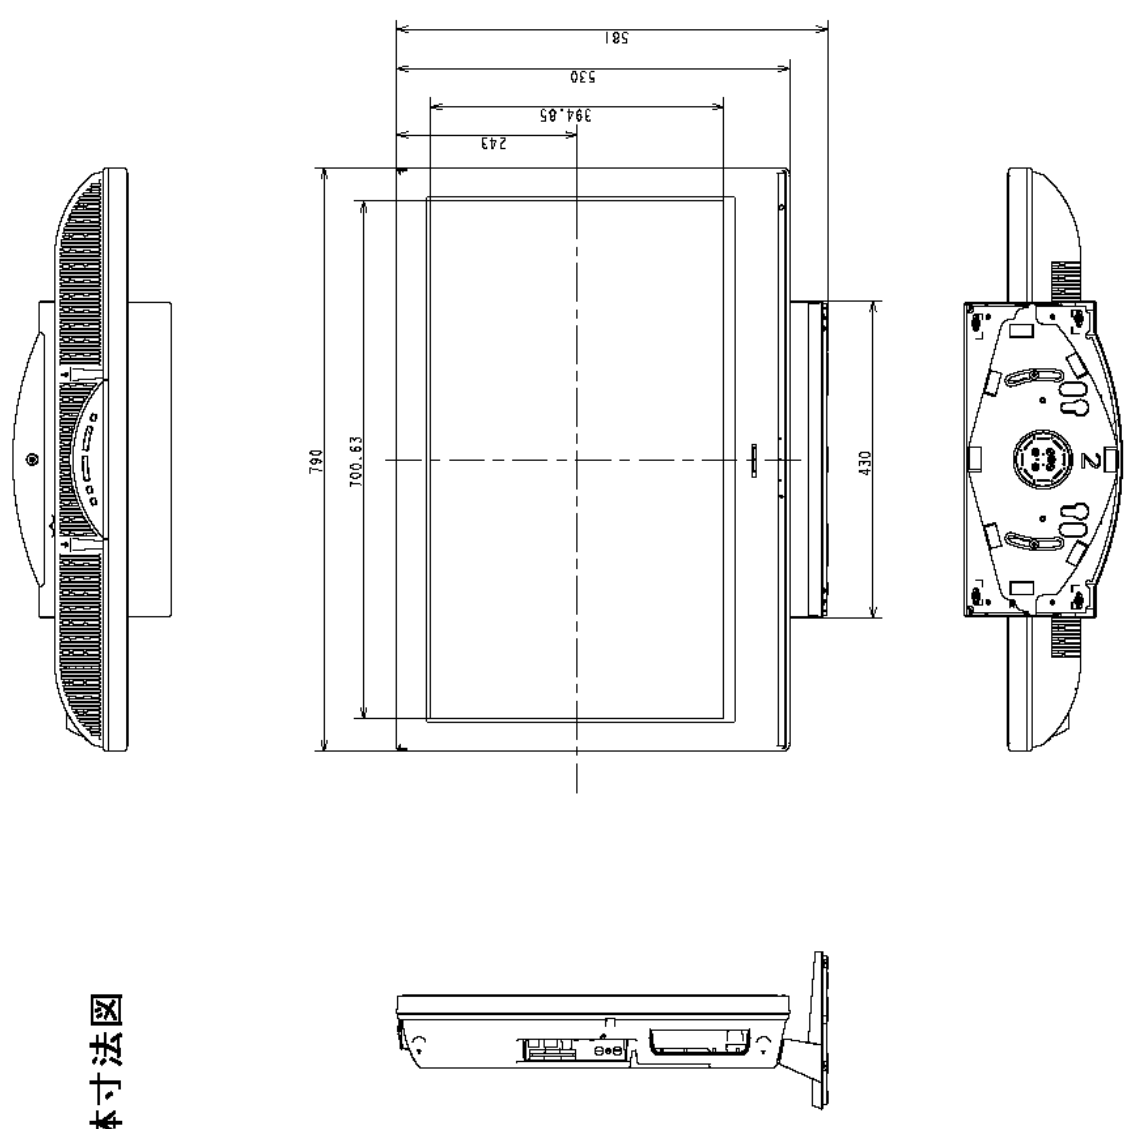

KDL-32J5000/KDL-32J3000

本体寸法図

壁掛けユニット
取付け時の寸法図