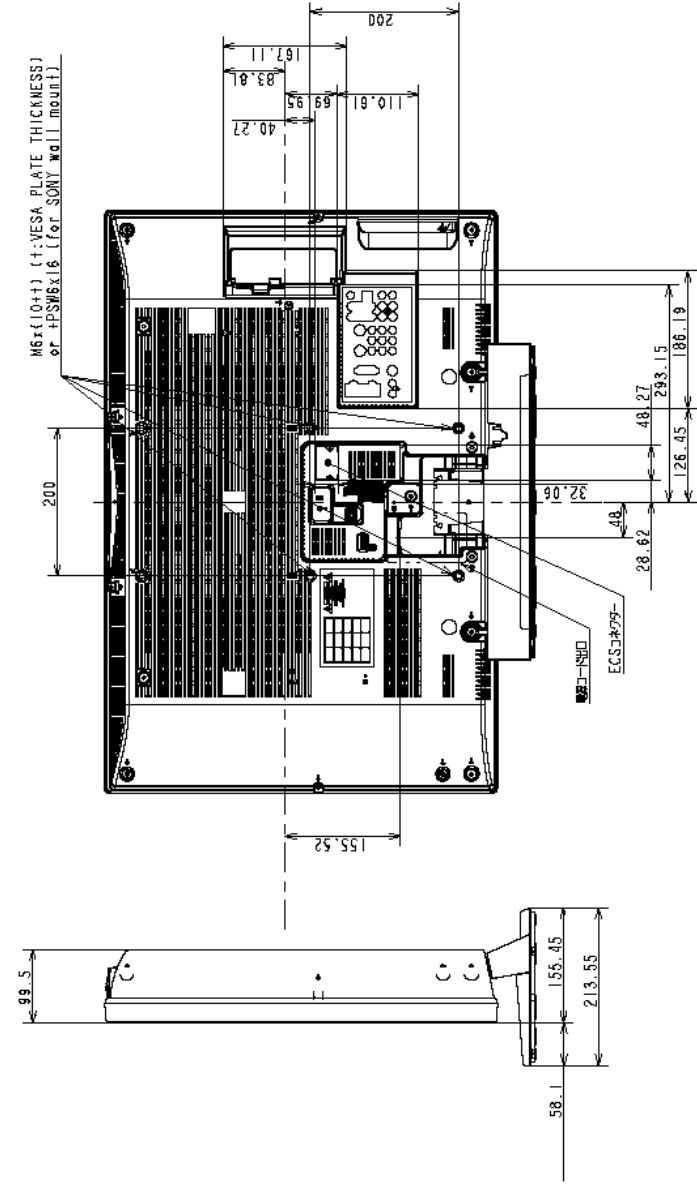

KDL-32J5000/KDL-32J3000

本体寸法図

壁掛けユニット
取付け時の寸法図