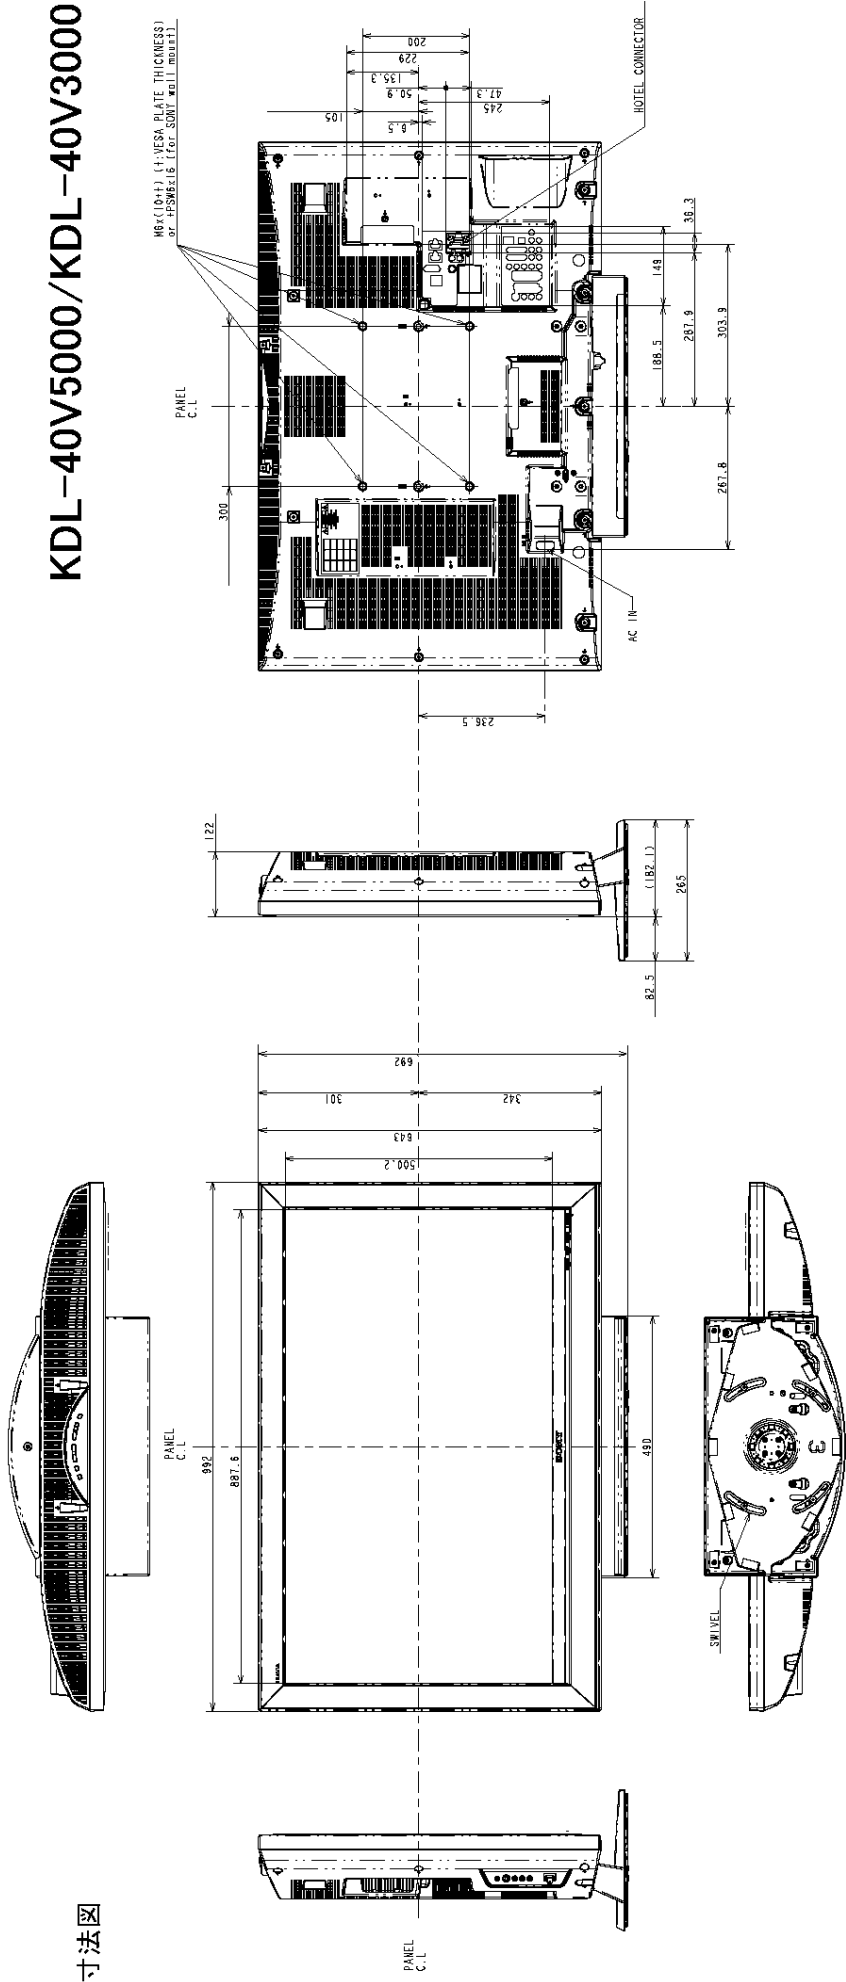

KDL-40V5000/KDL-40V3000

本体寸法図

壁掛けユニット
取付け時の寸法図