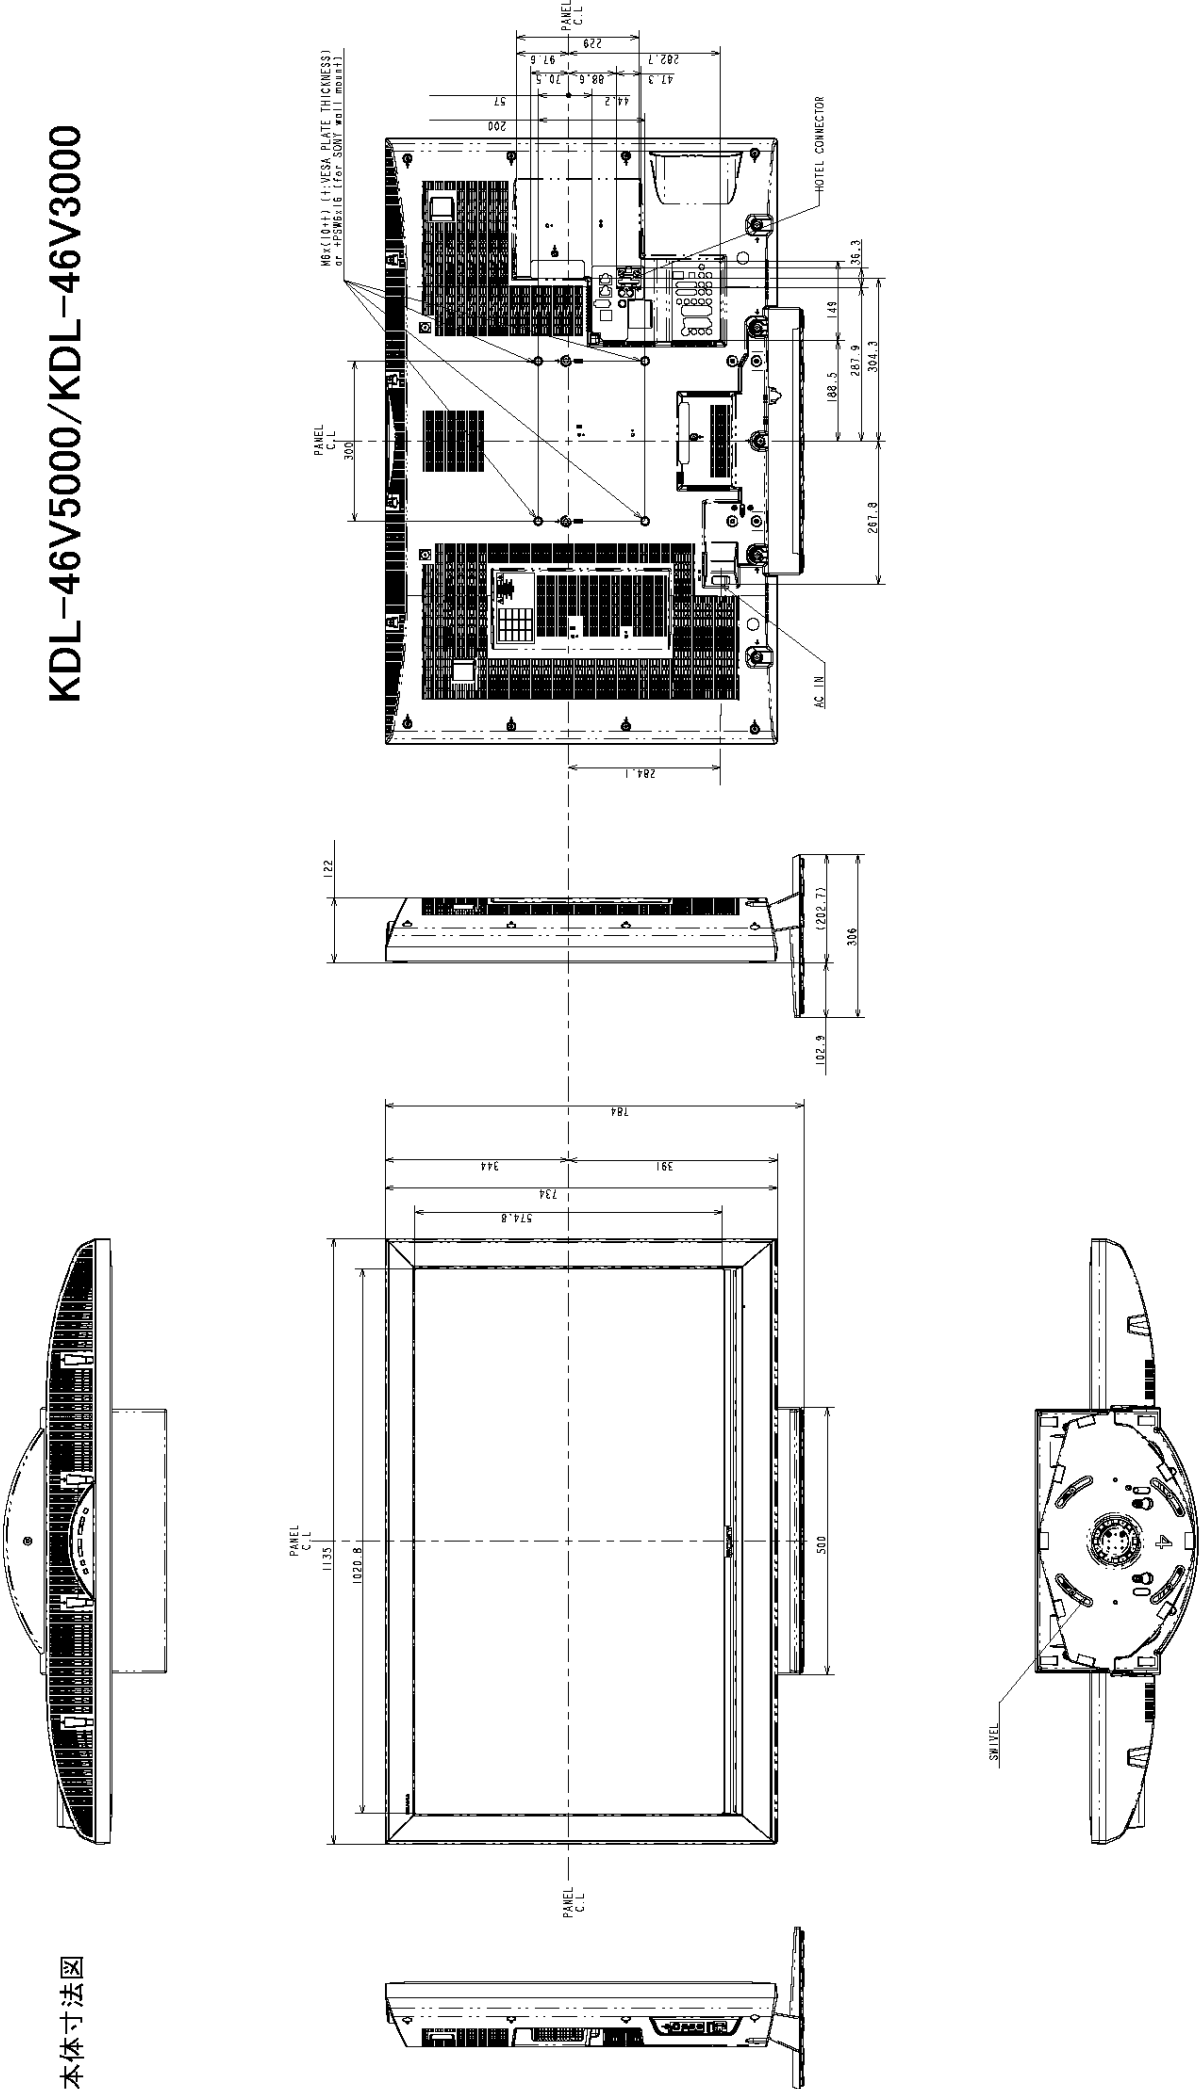

本体寸法图

KDL-46V5000/KDL-46V3000

KDL-46V5000/KDL-46V3000

壁掛けユニット
取付け時の寸法図