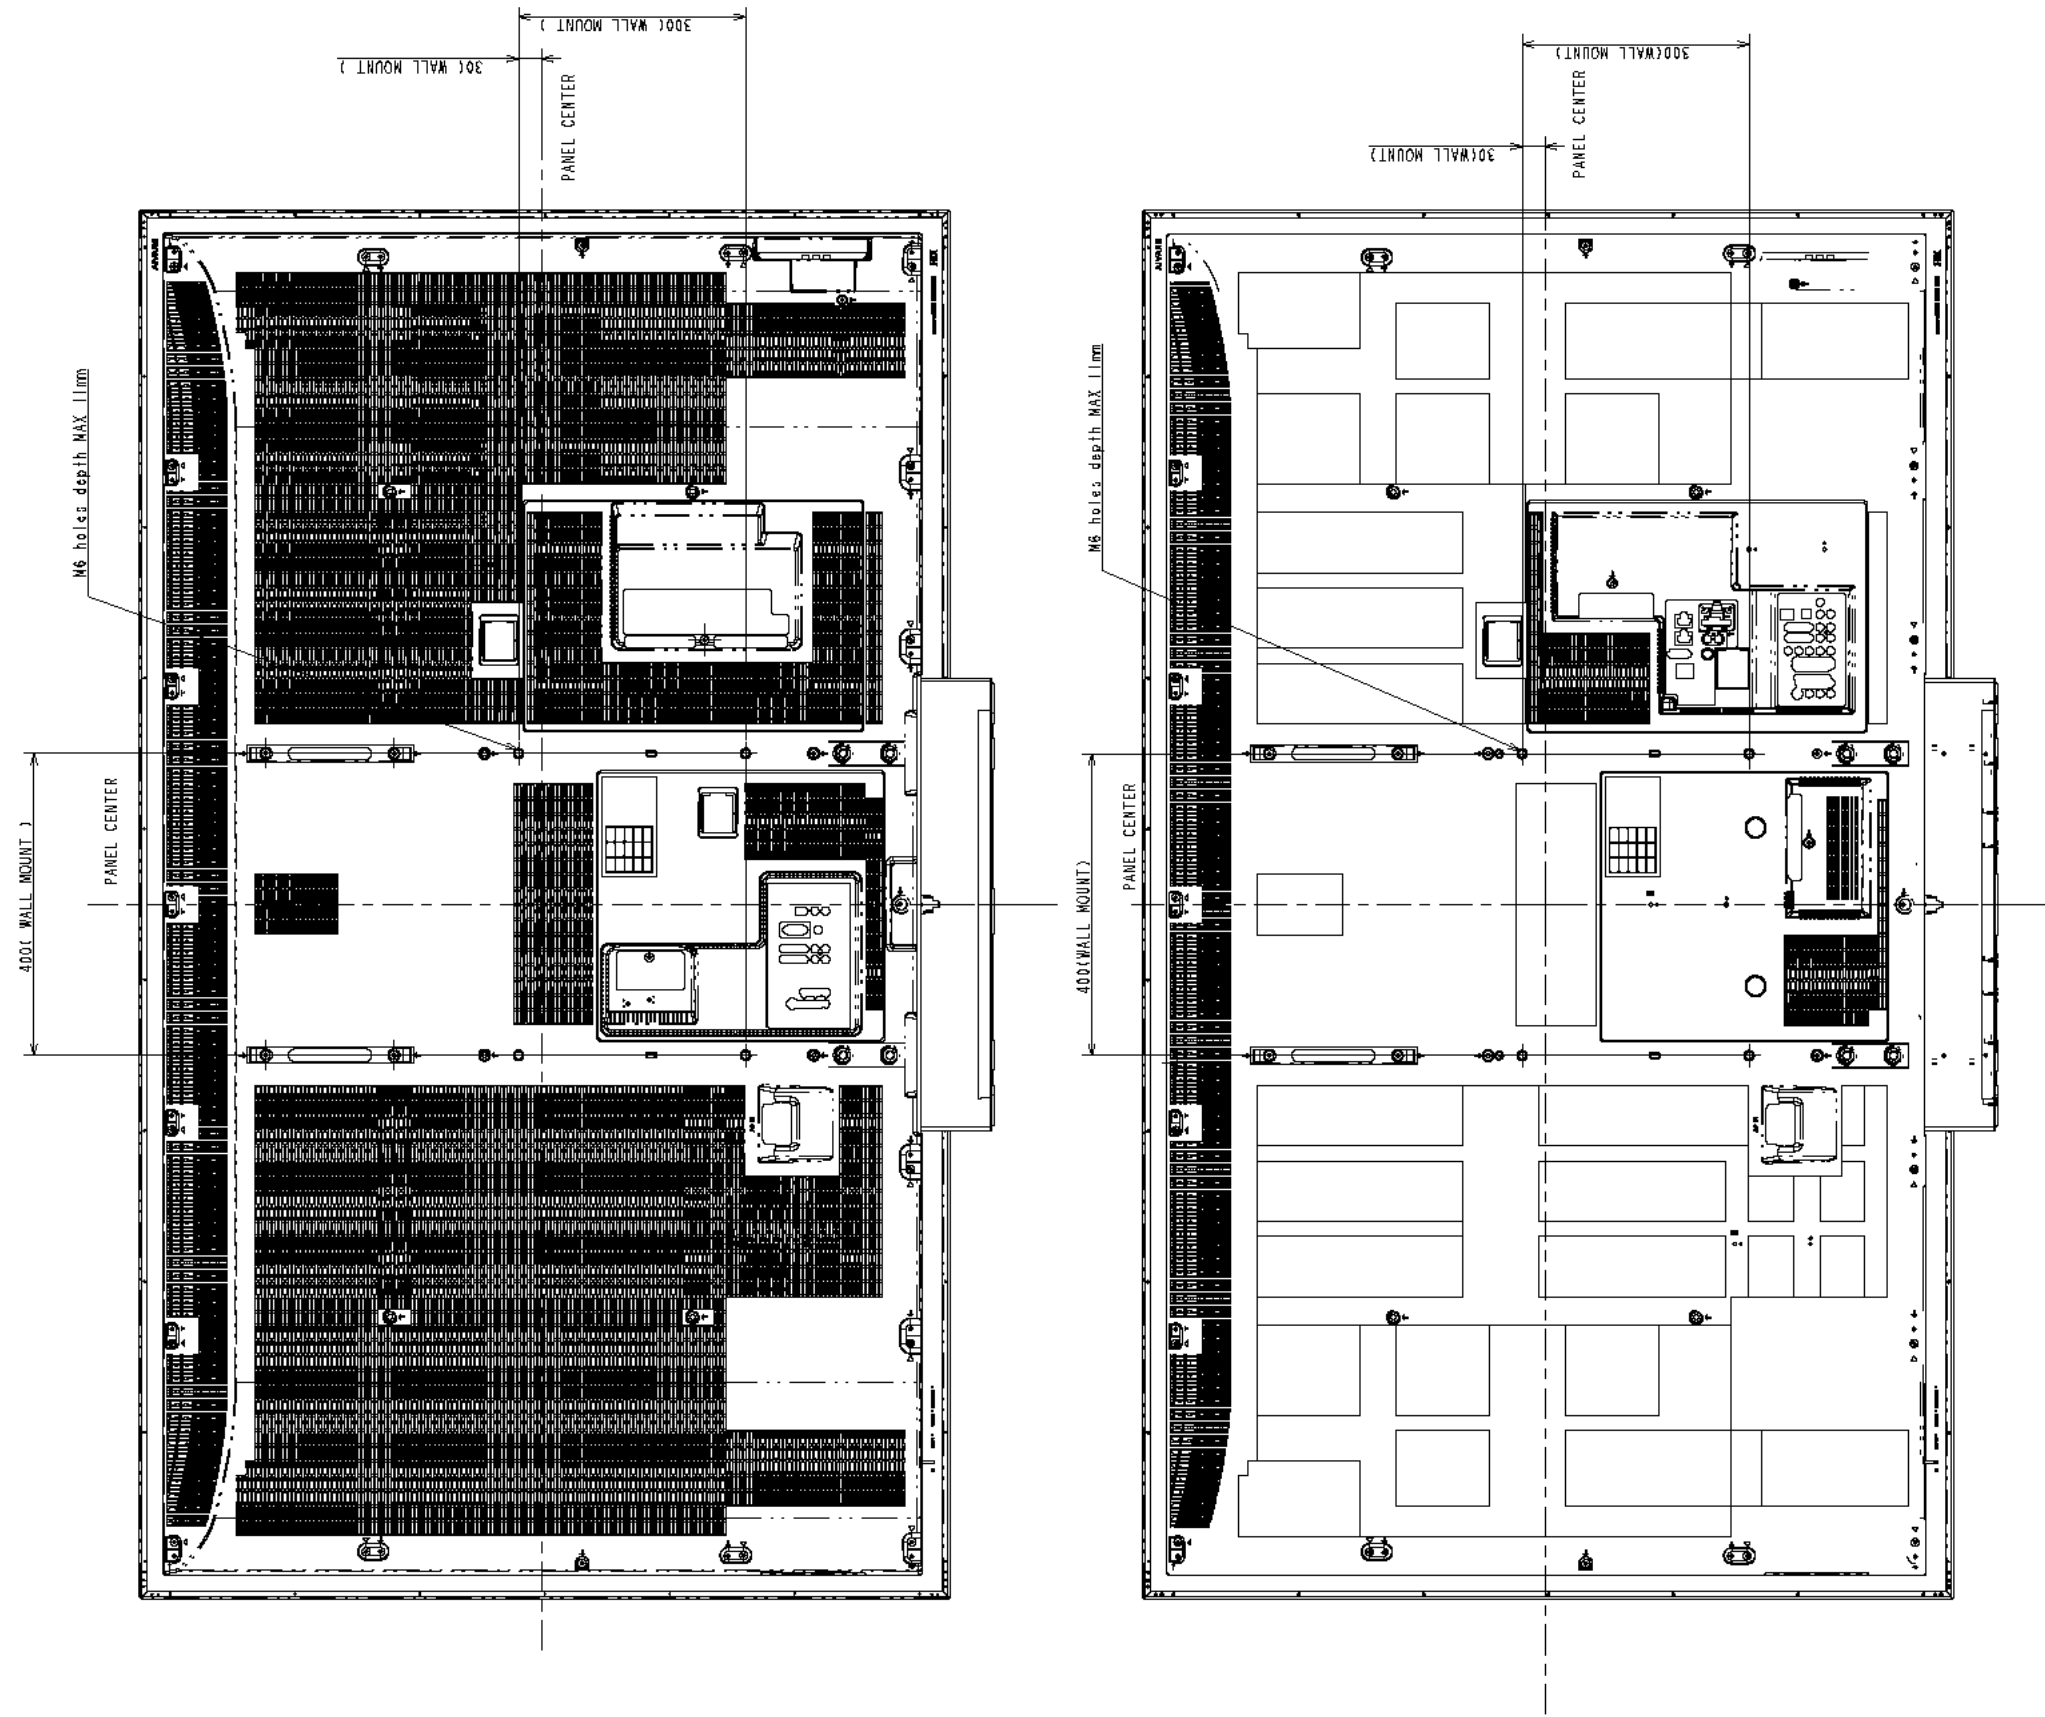

KDL-70X7000

本体寸法図(1)

KDL-70X7000

本体寸法図(2)

KDL-70X7000

壁掛けユニット 取付け時の寸法図

PANEL CENTER