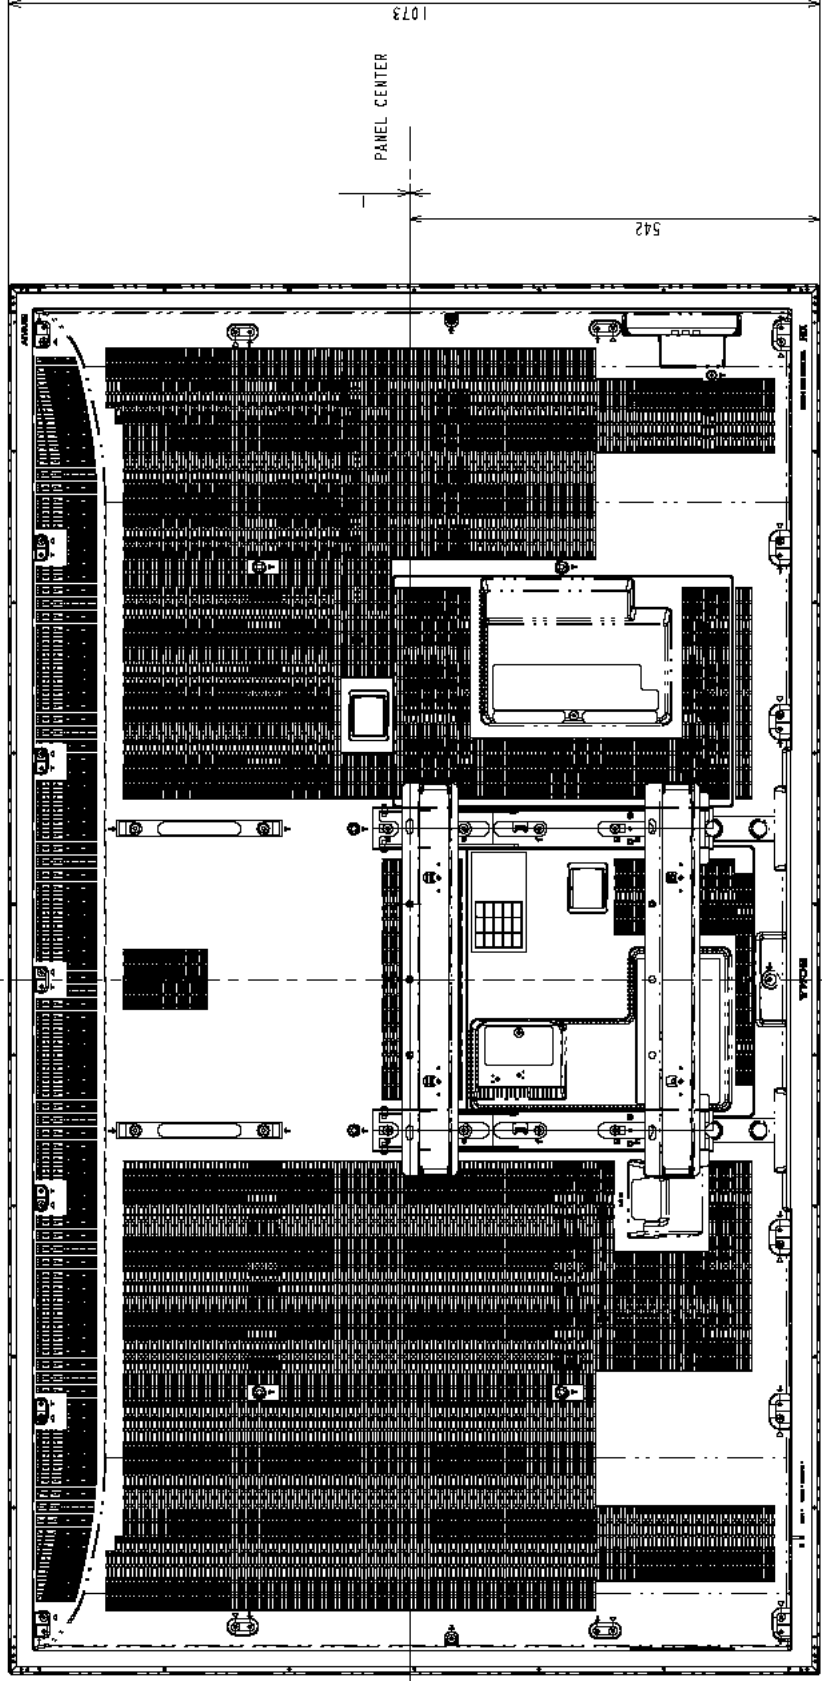

KDL-70X7000

本体寸法図(1)

KDL-70X7000

本体寸法図(2)

KDL-70X7000

壁掛けユニット 取付け時の寸法図

PANEL CENTER