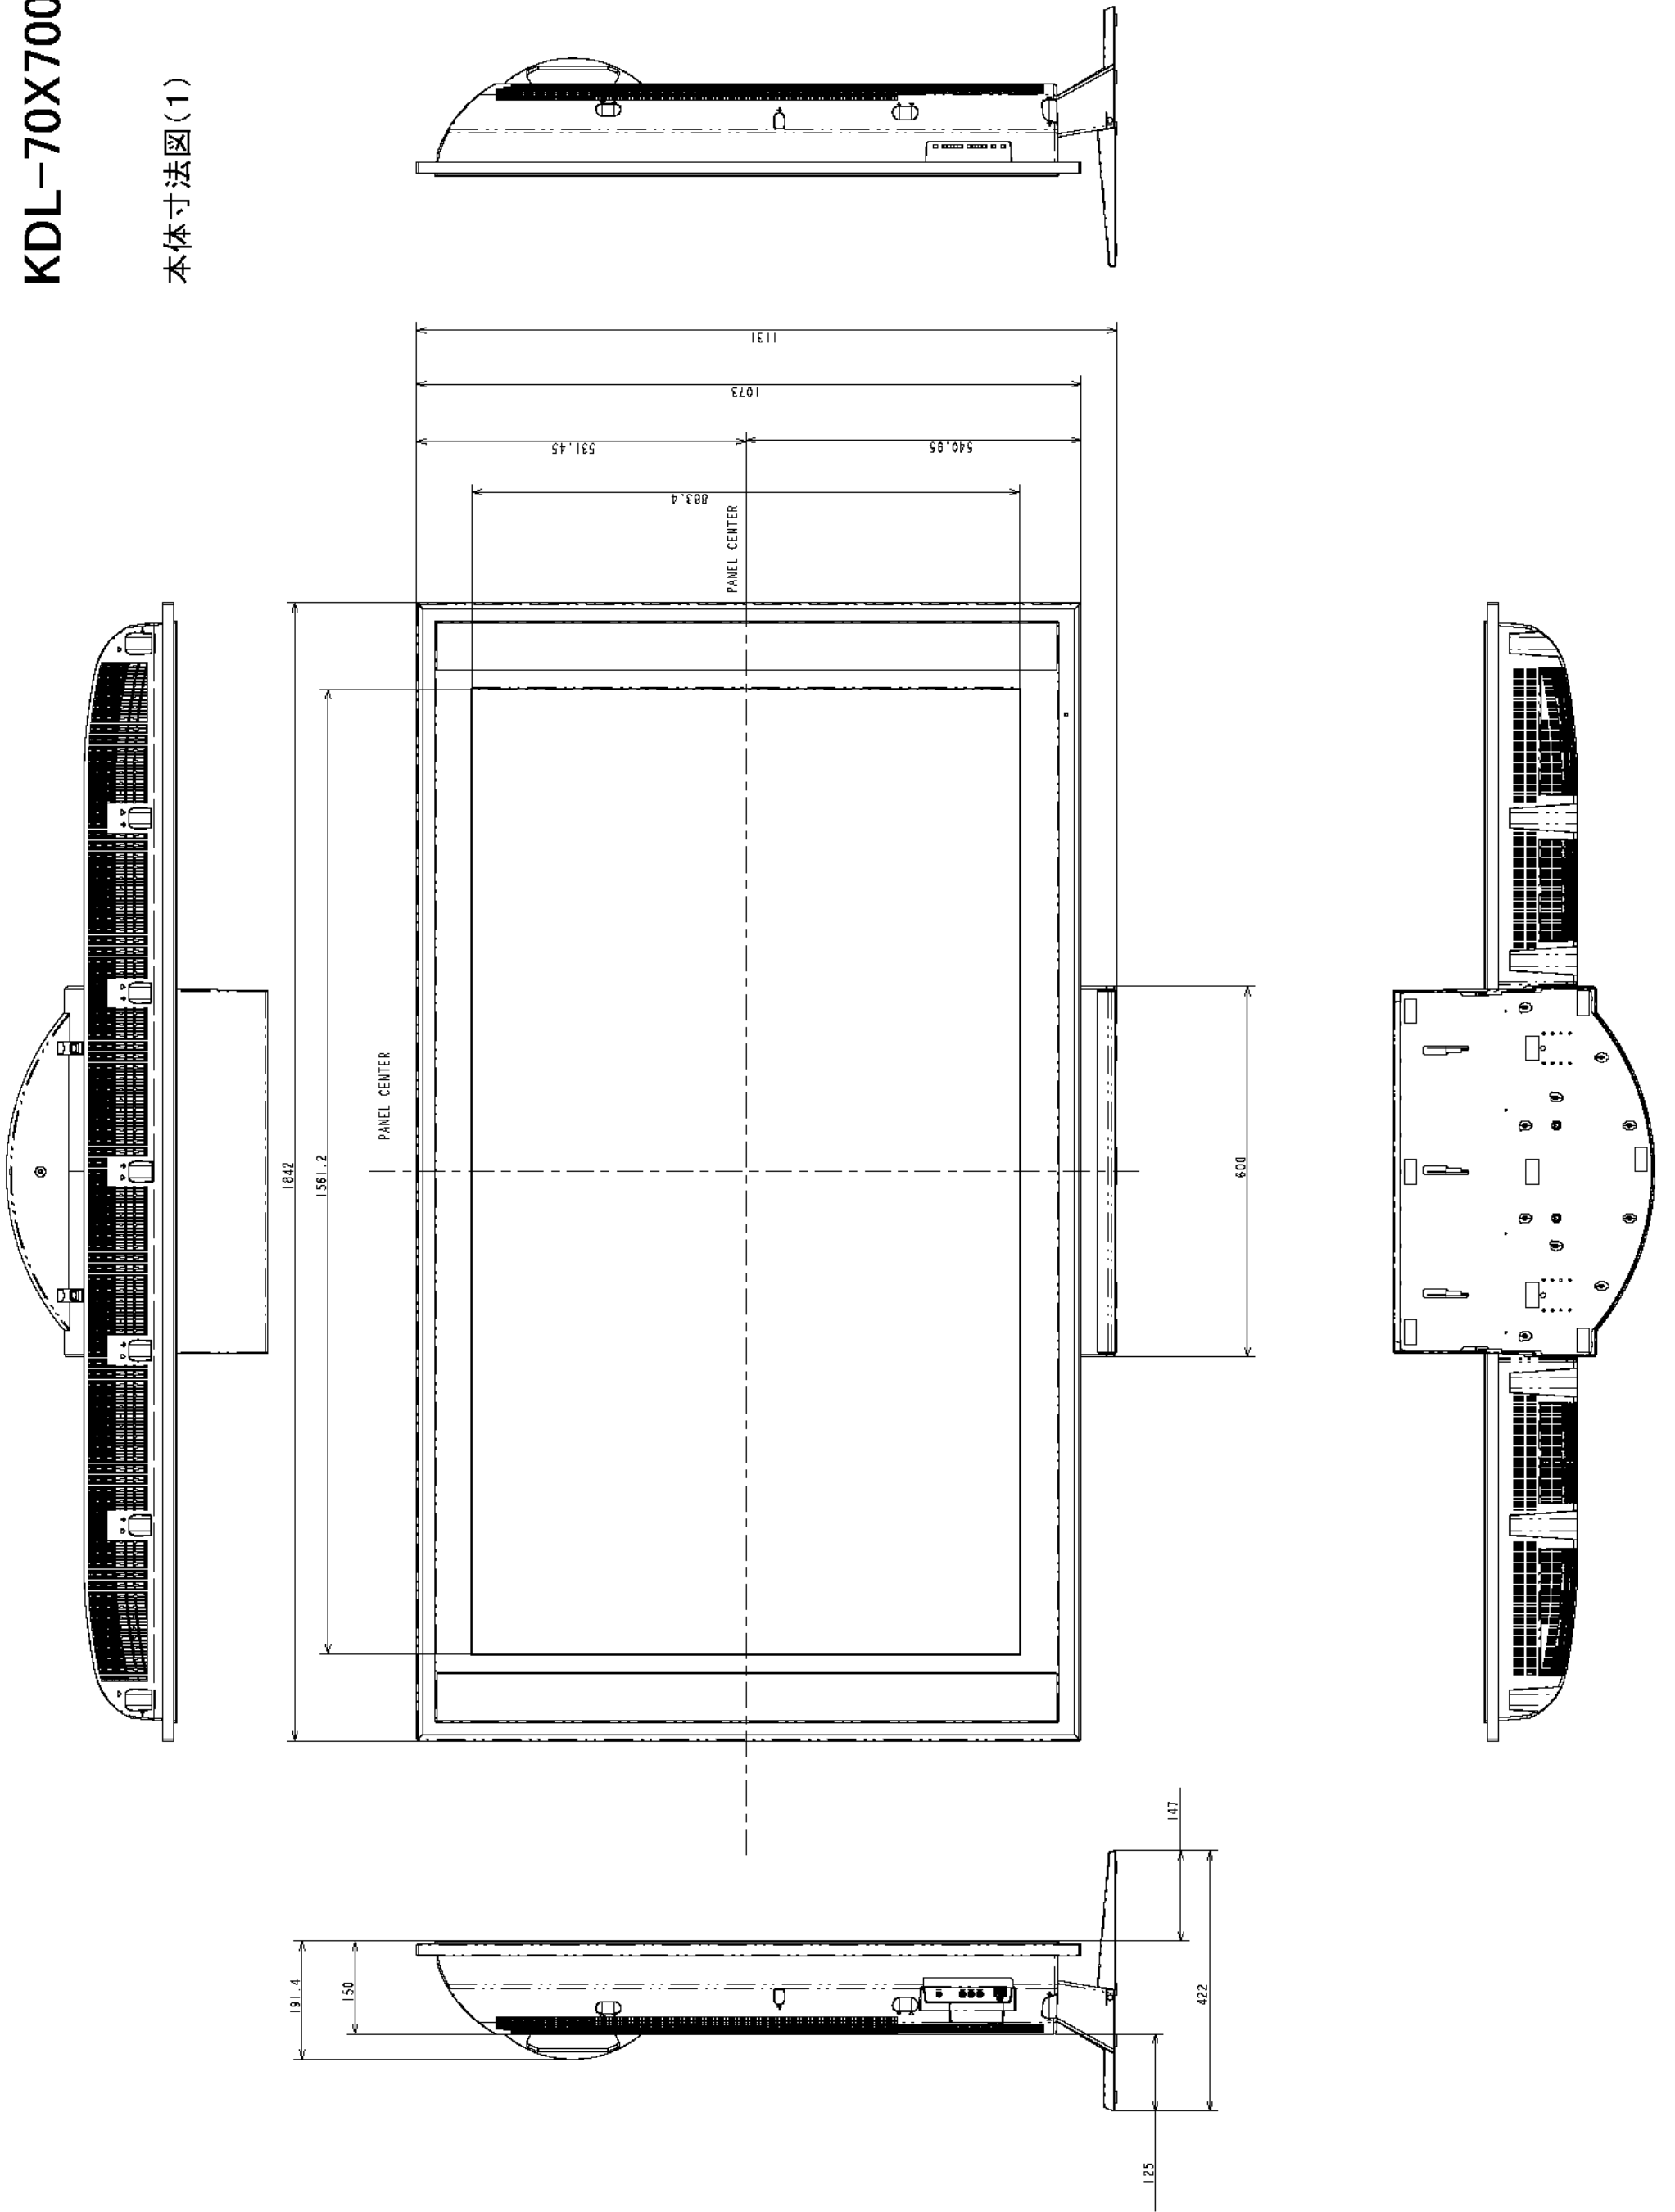

KDL-70X7000

本体寸法図(1)

KDL-70X7000

本体寸法図(2)

KDL-70X7000

壁掛けユニット 取付け時の寸法図

PANEL CENTER