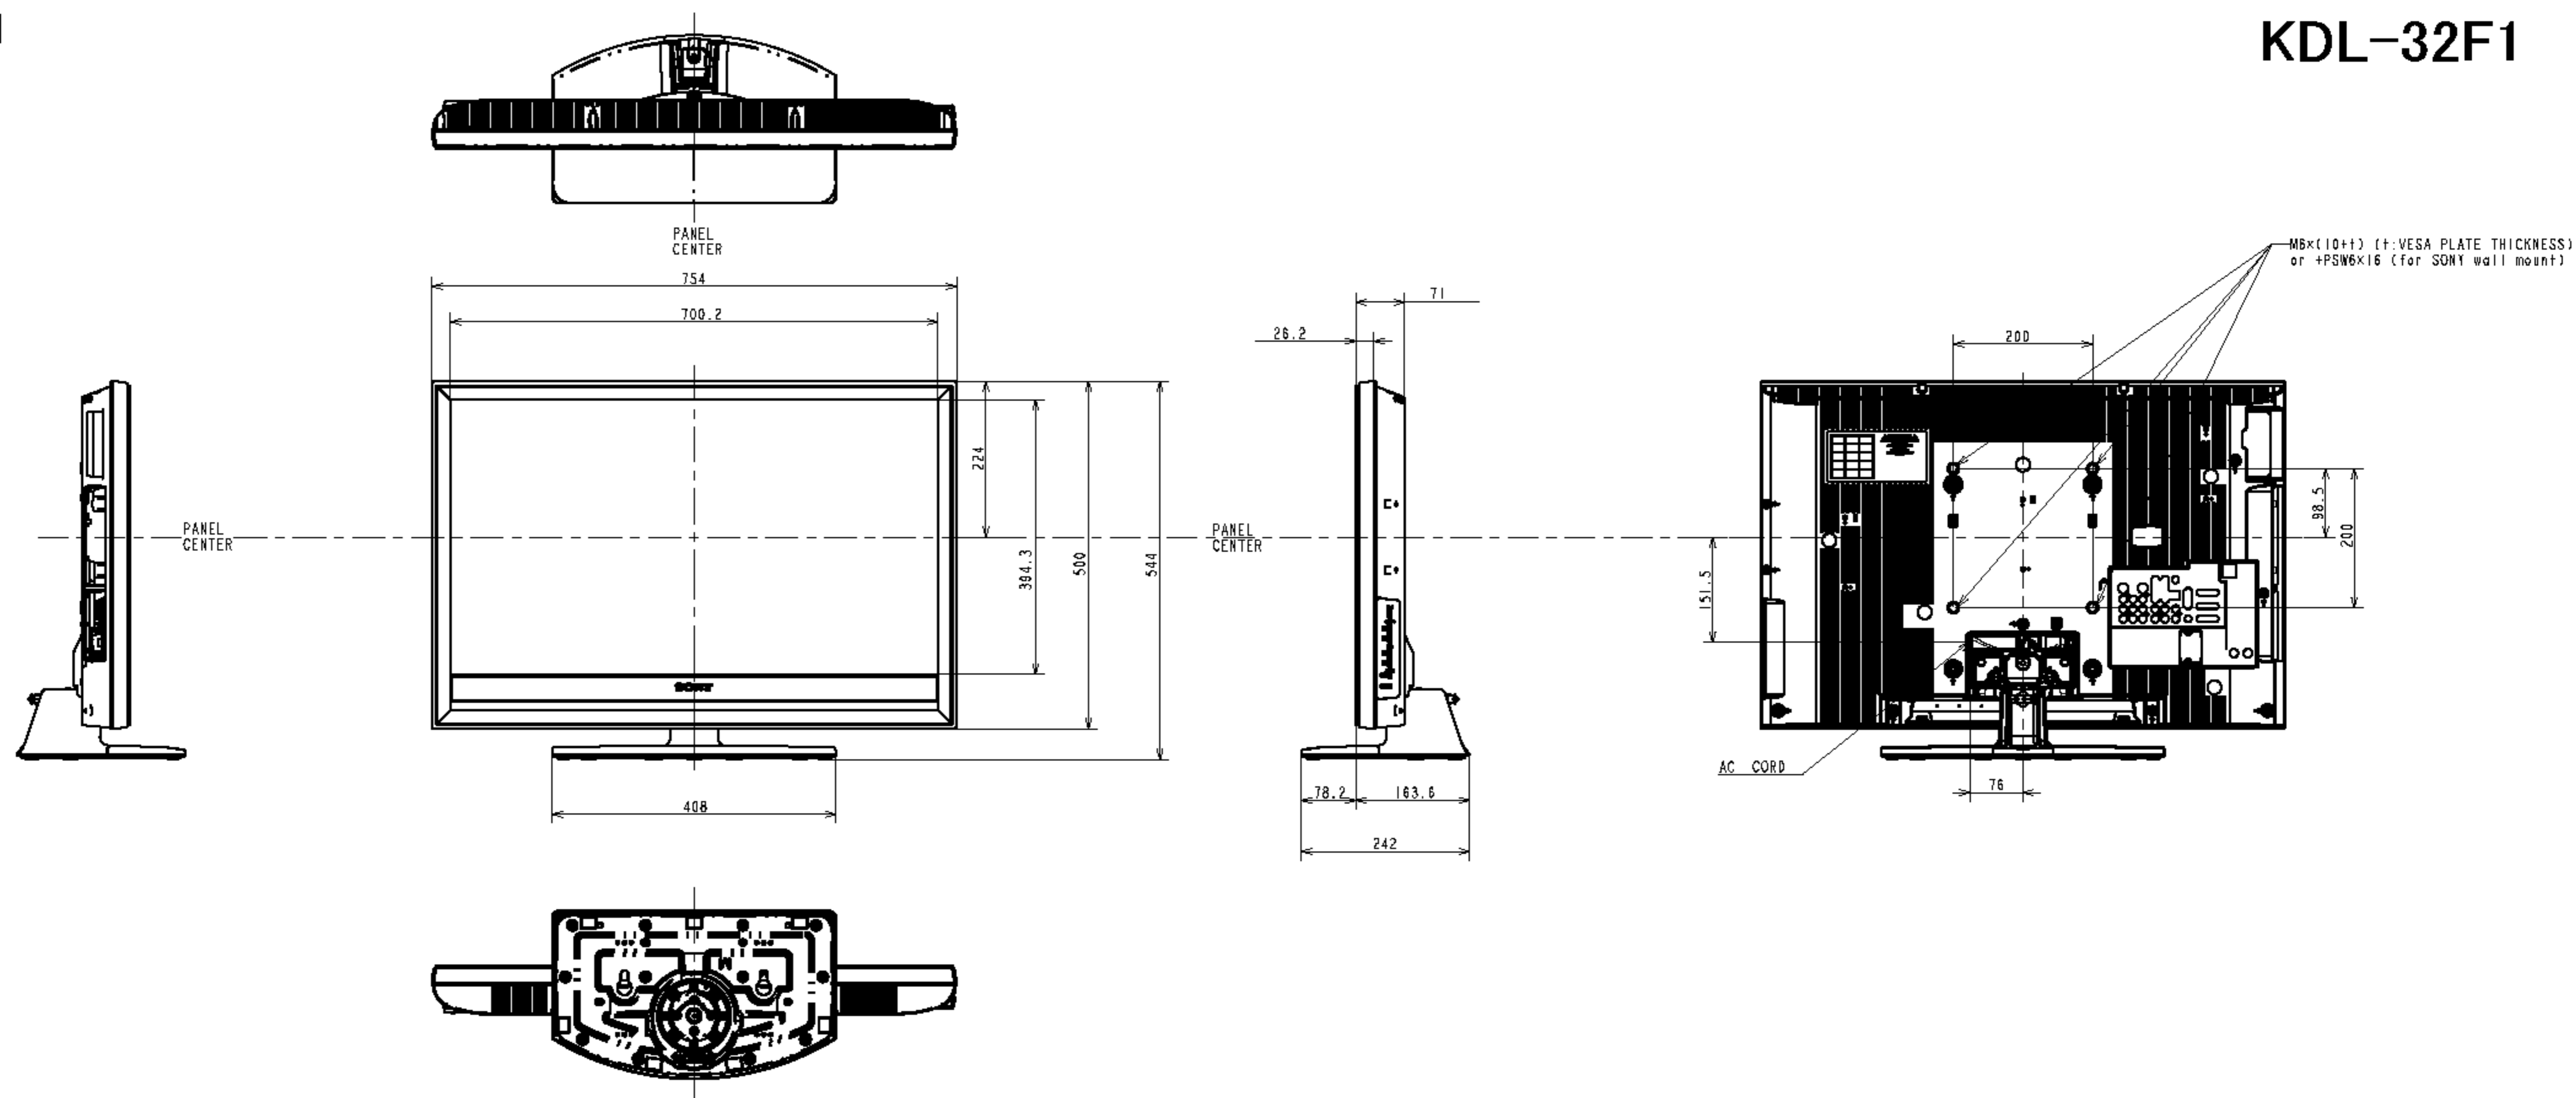

本体寸法図

KDL-32F1

壁掛けユニット
取り付け時の寸法図