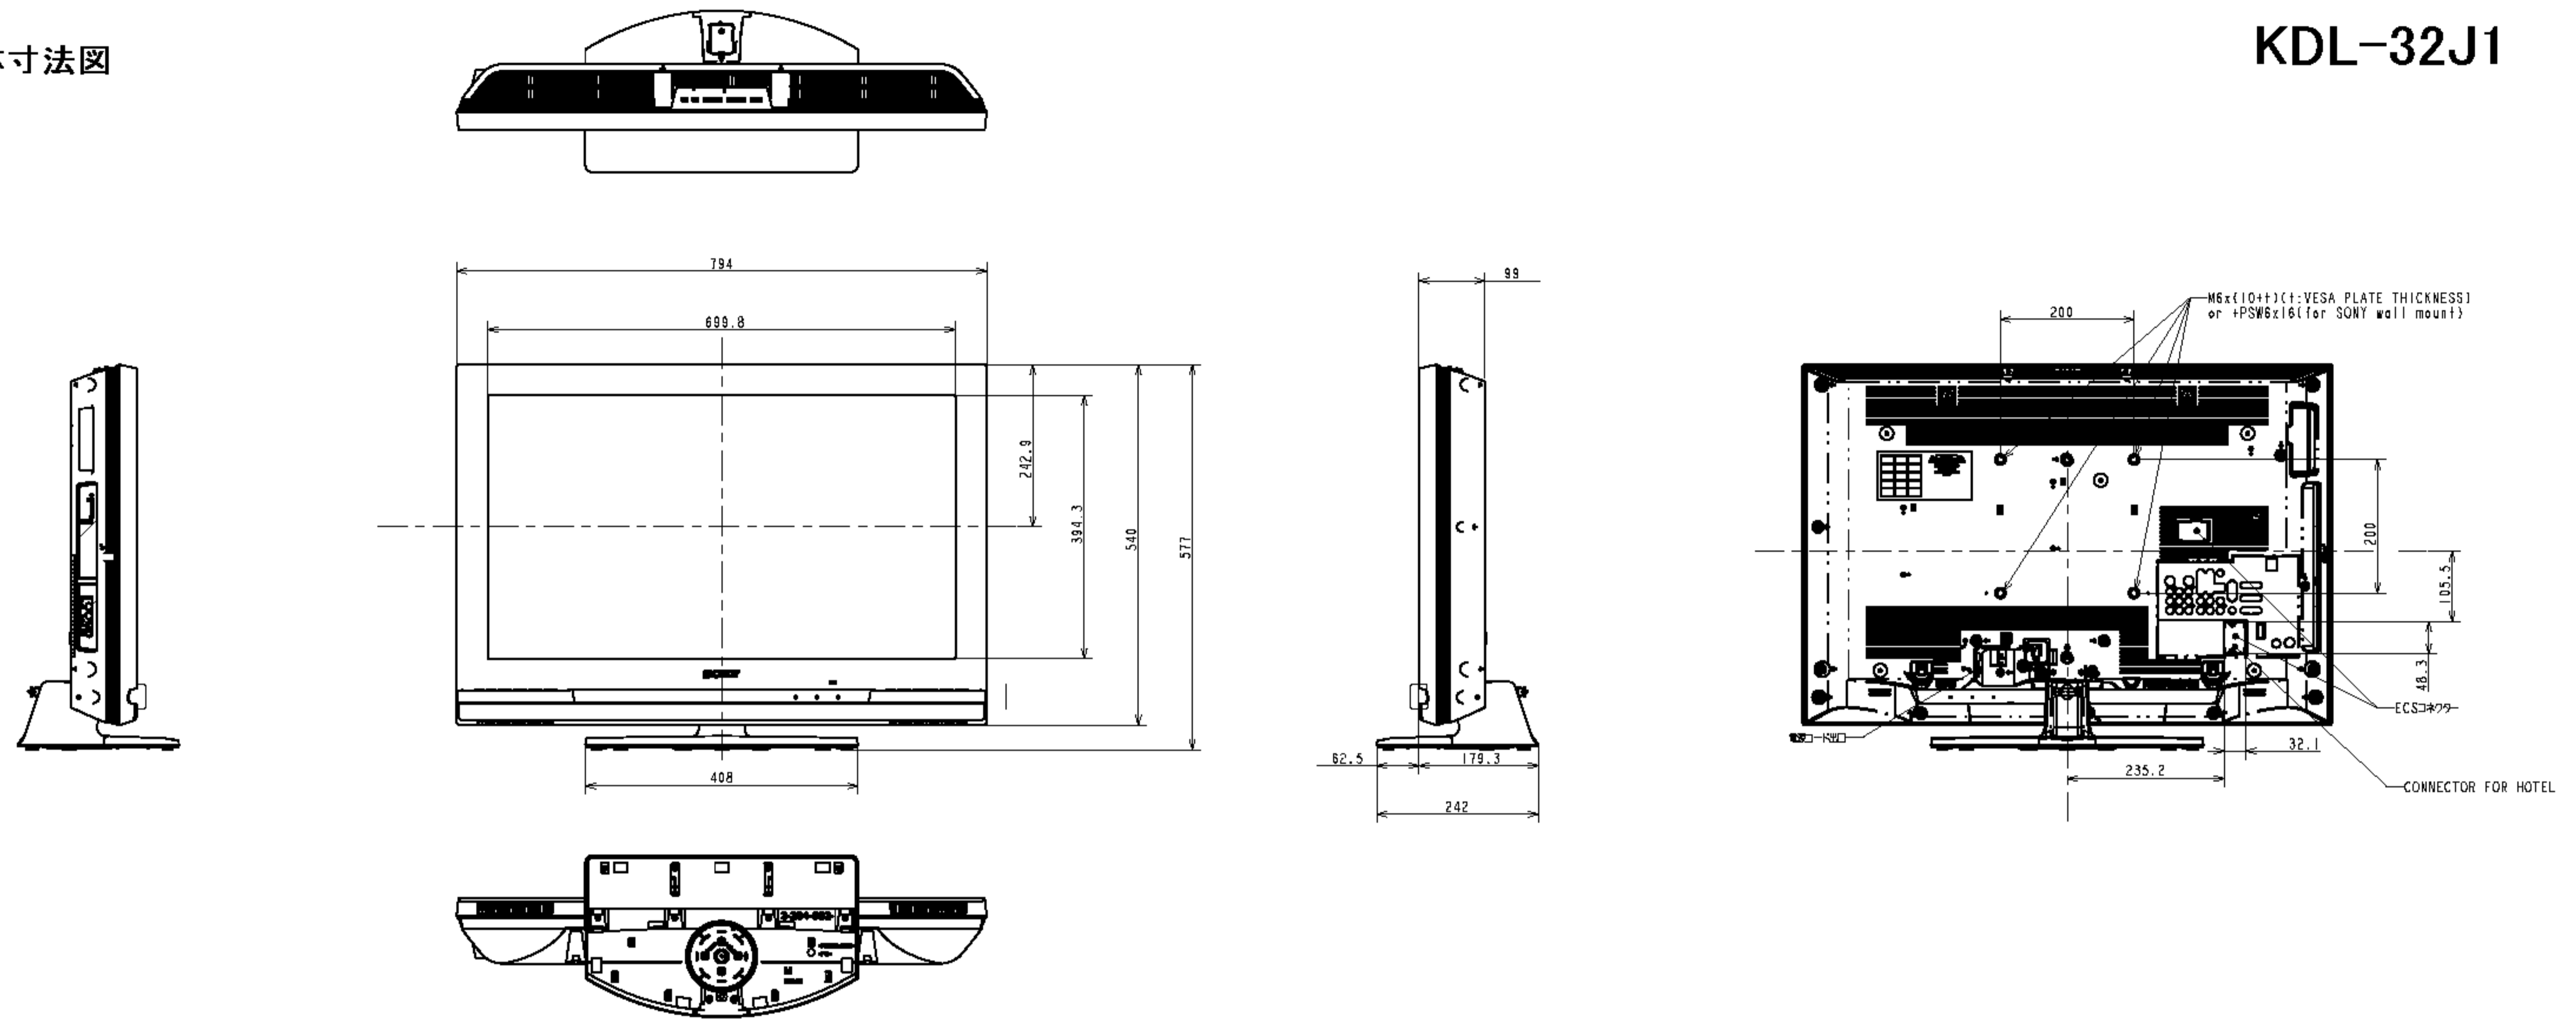

本体寸法図

KDL-32J1

壁掛けユニット
取り付け時の寸法図