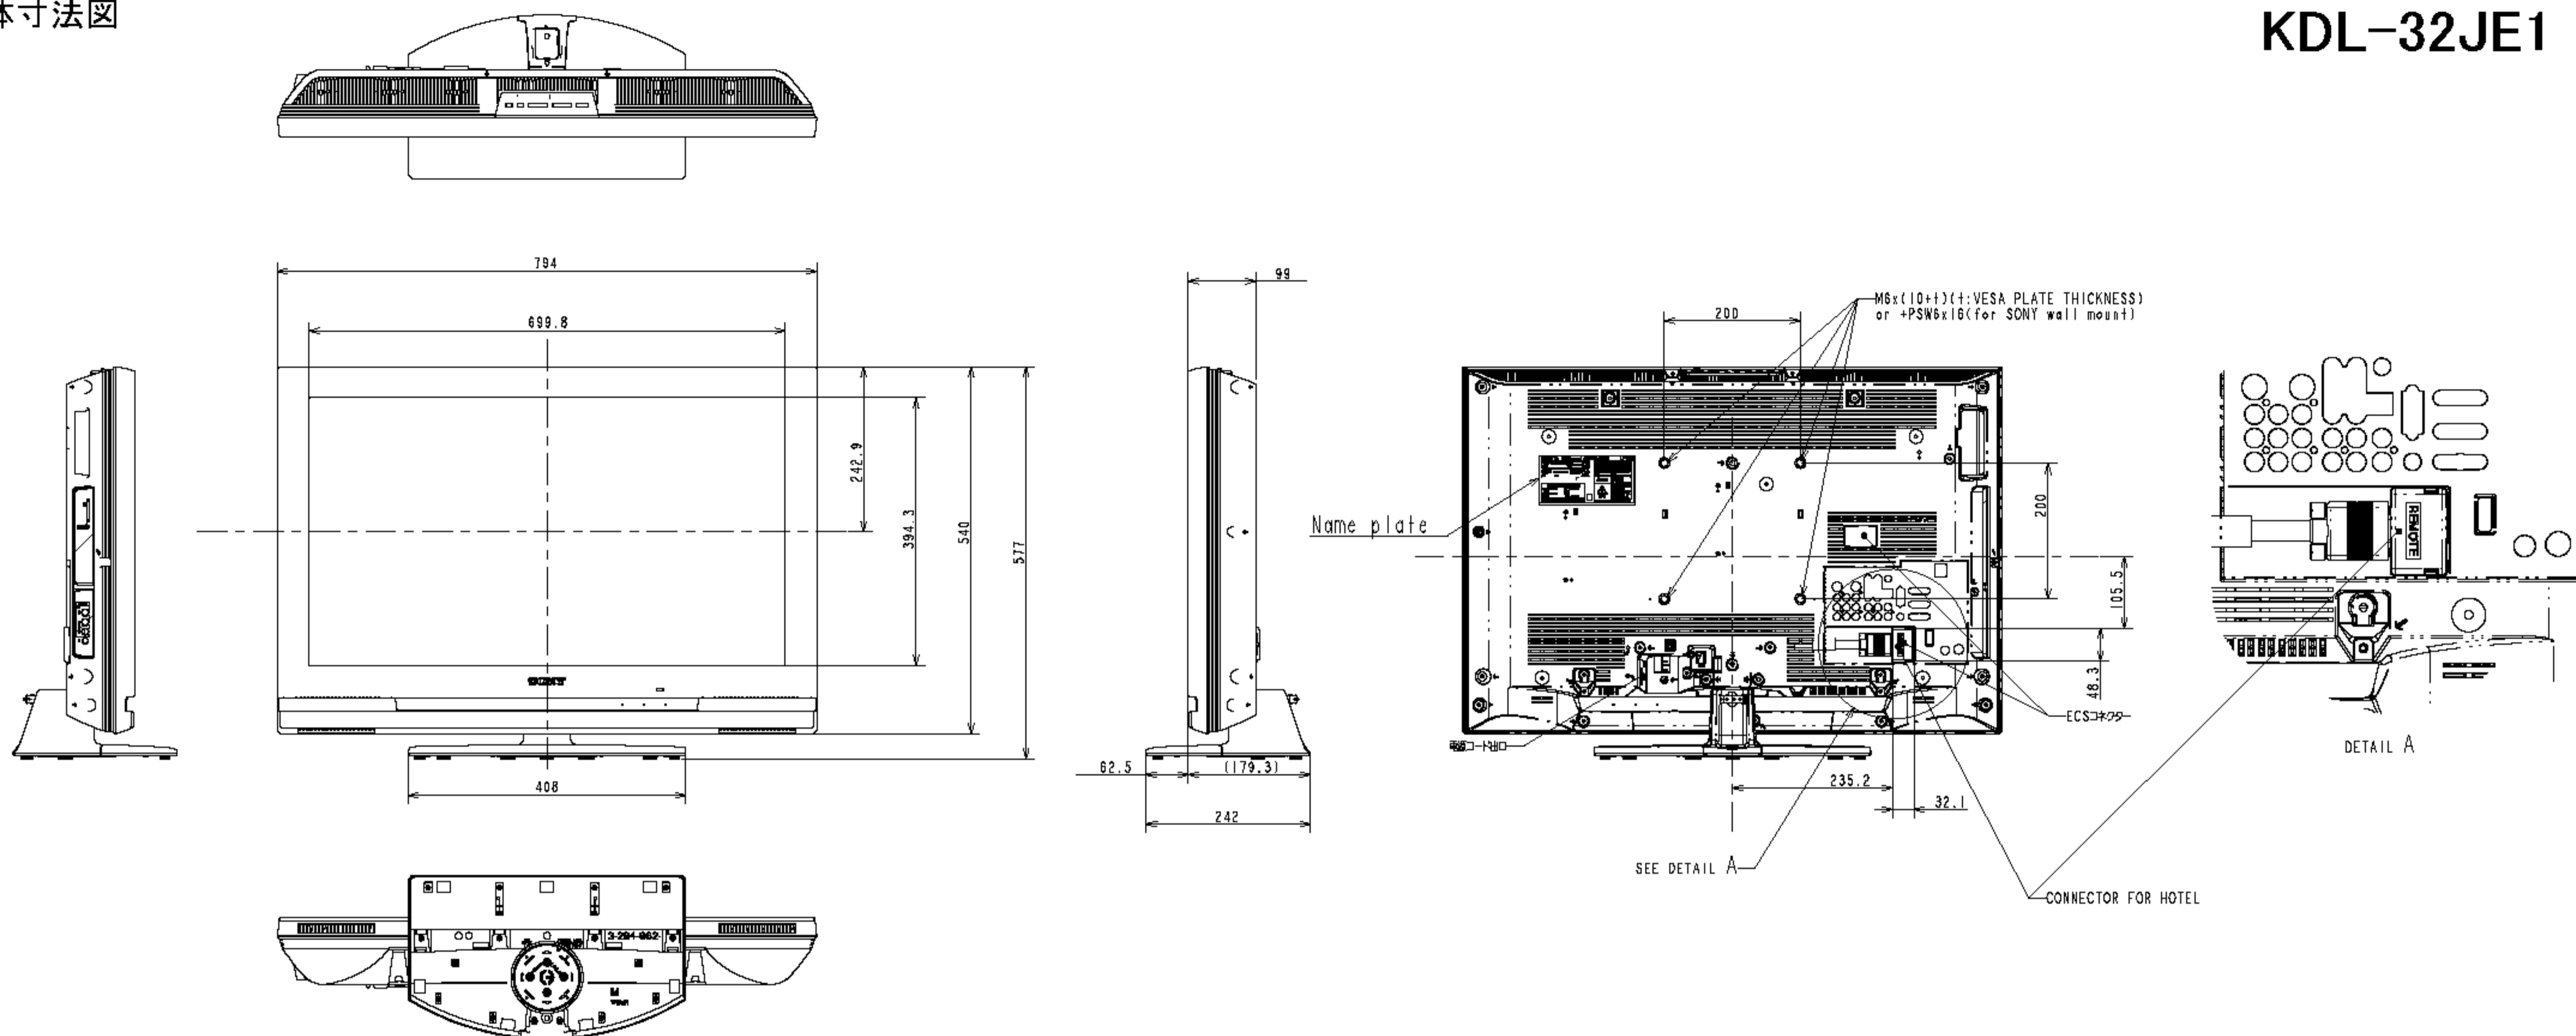

本体寸法図

KDL-32JE1

壁掛けユニット
取り付け時の寸法図