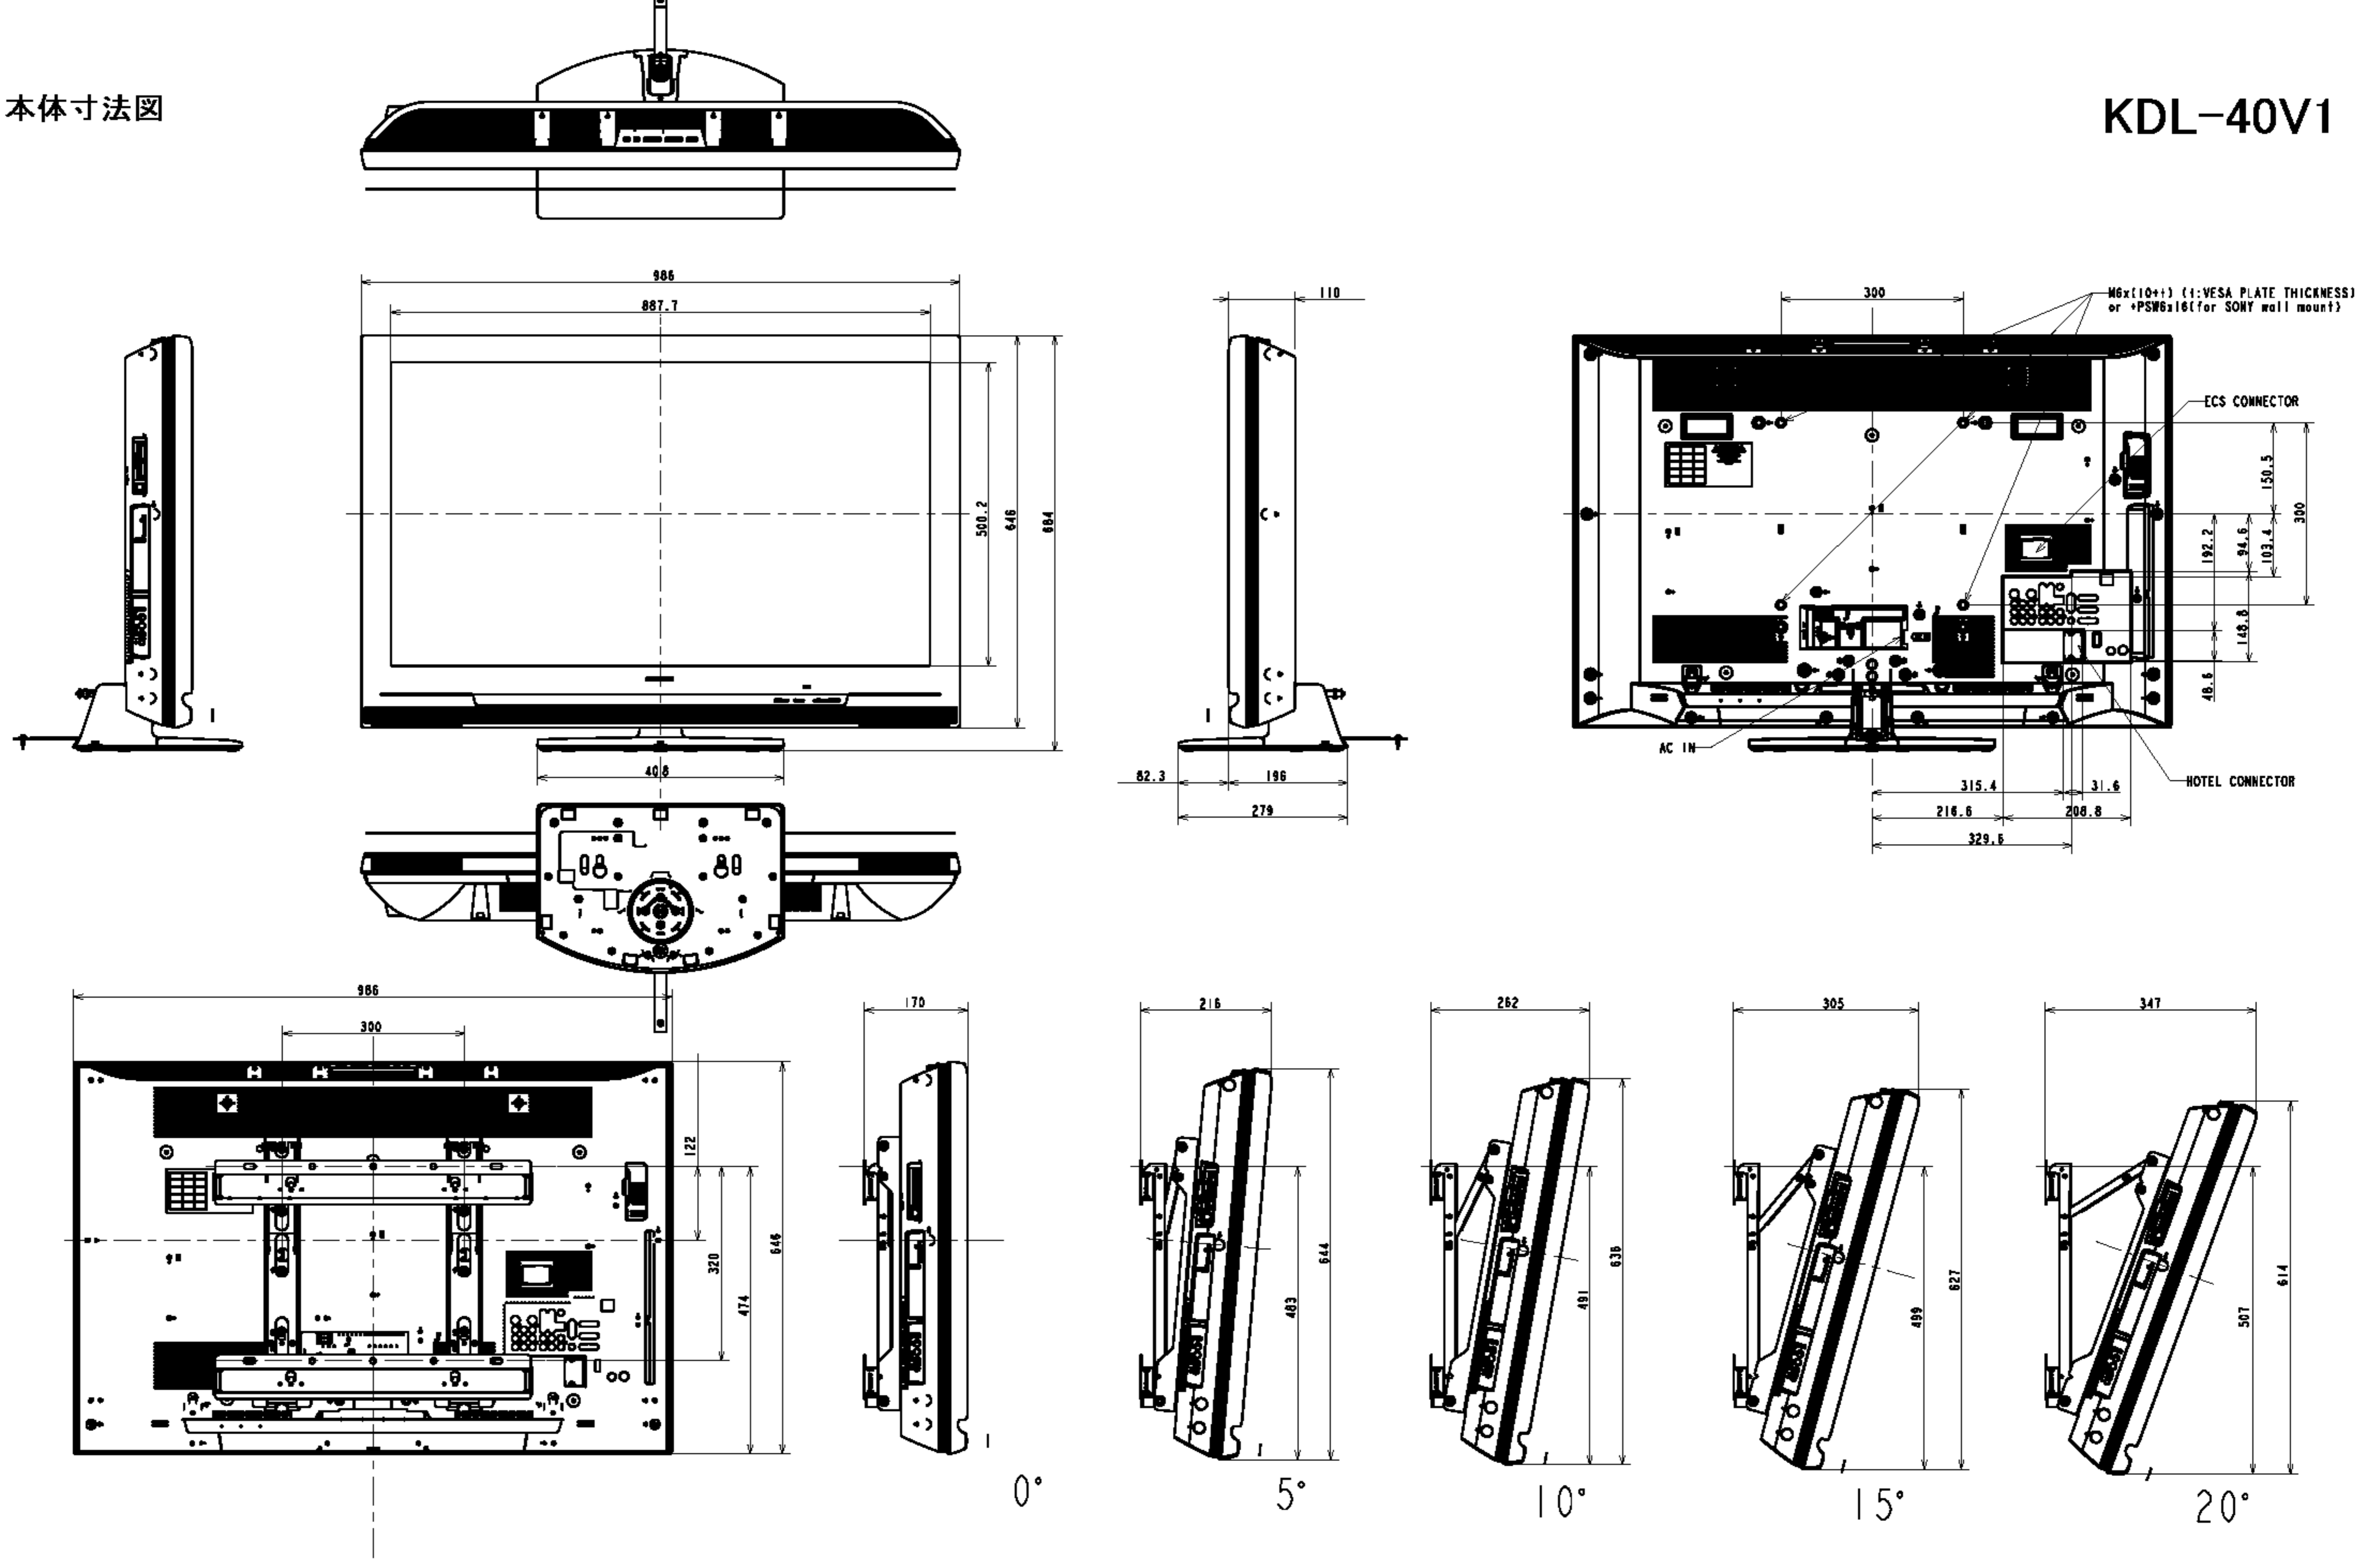

本体寸法図

KDL-40V1

壁掛けユニット
取り付け時の寸法図