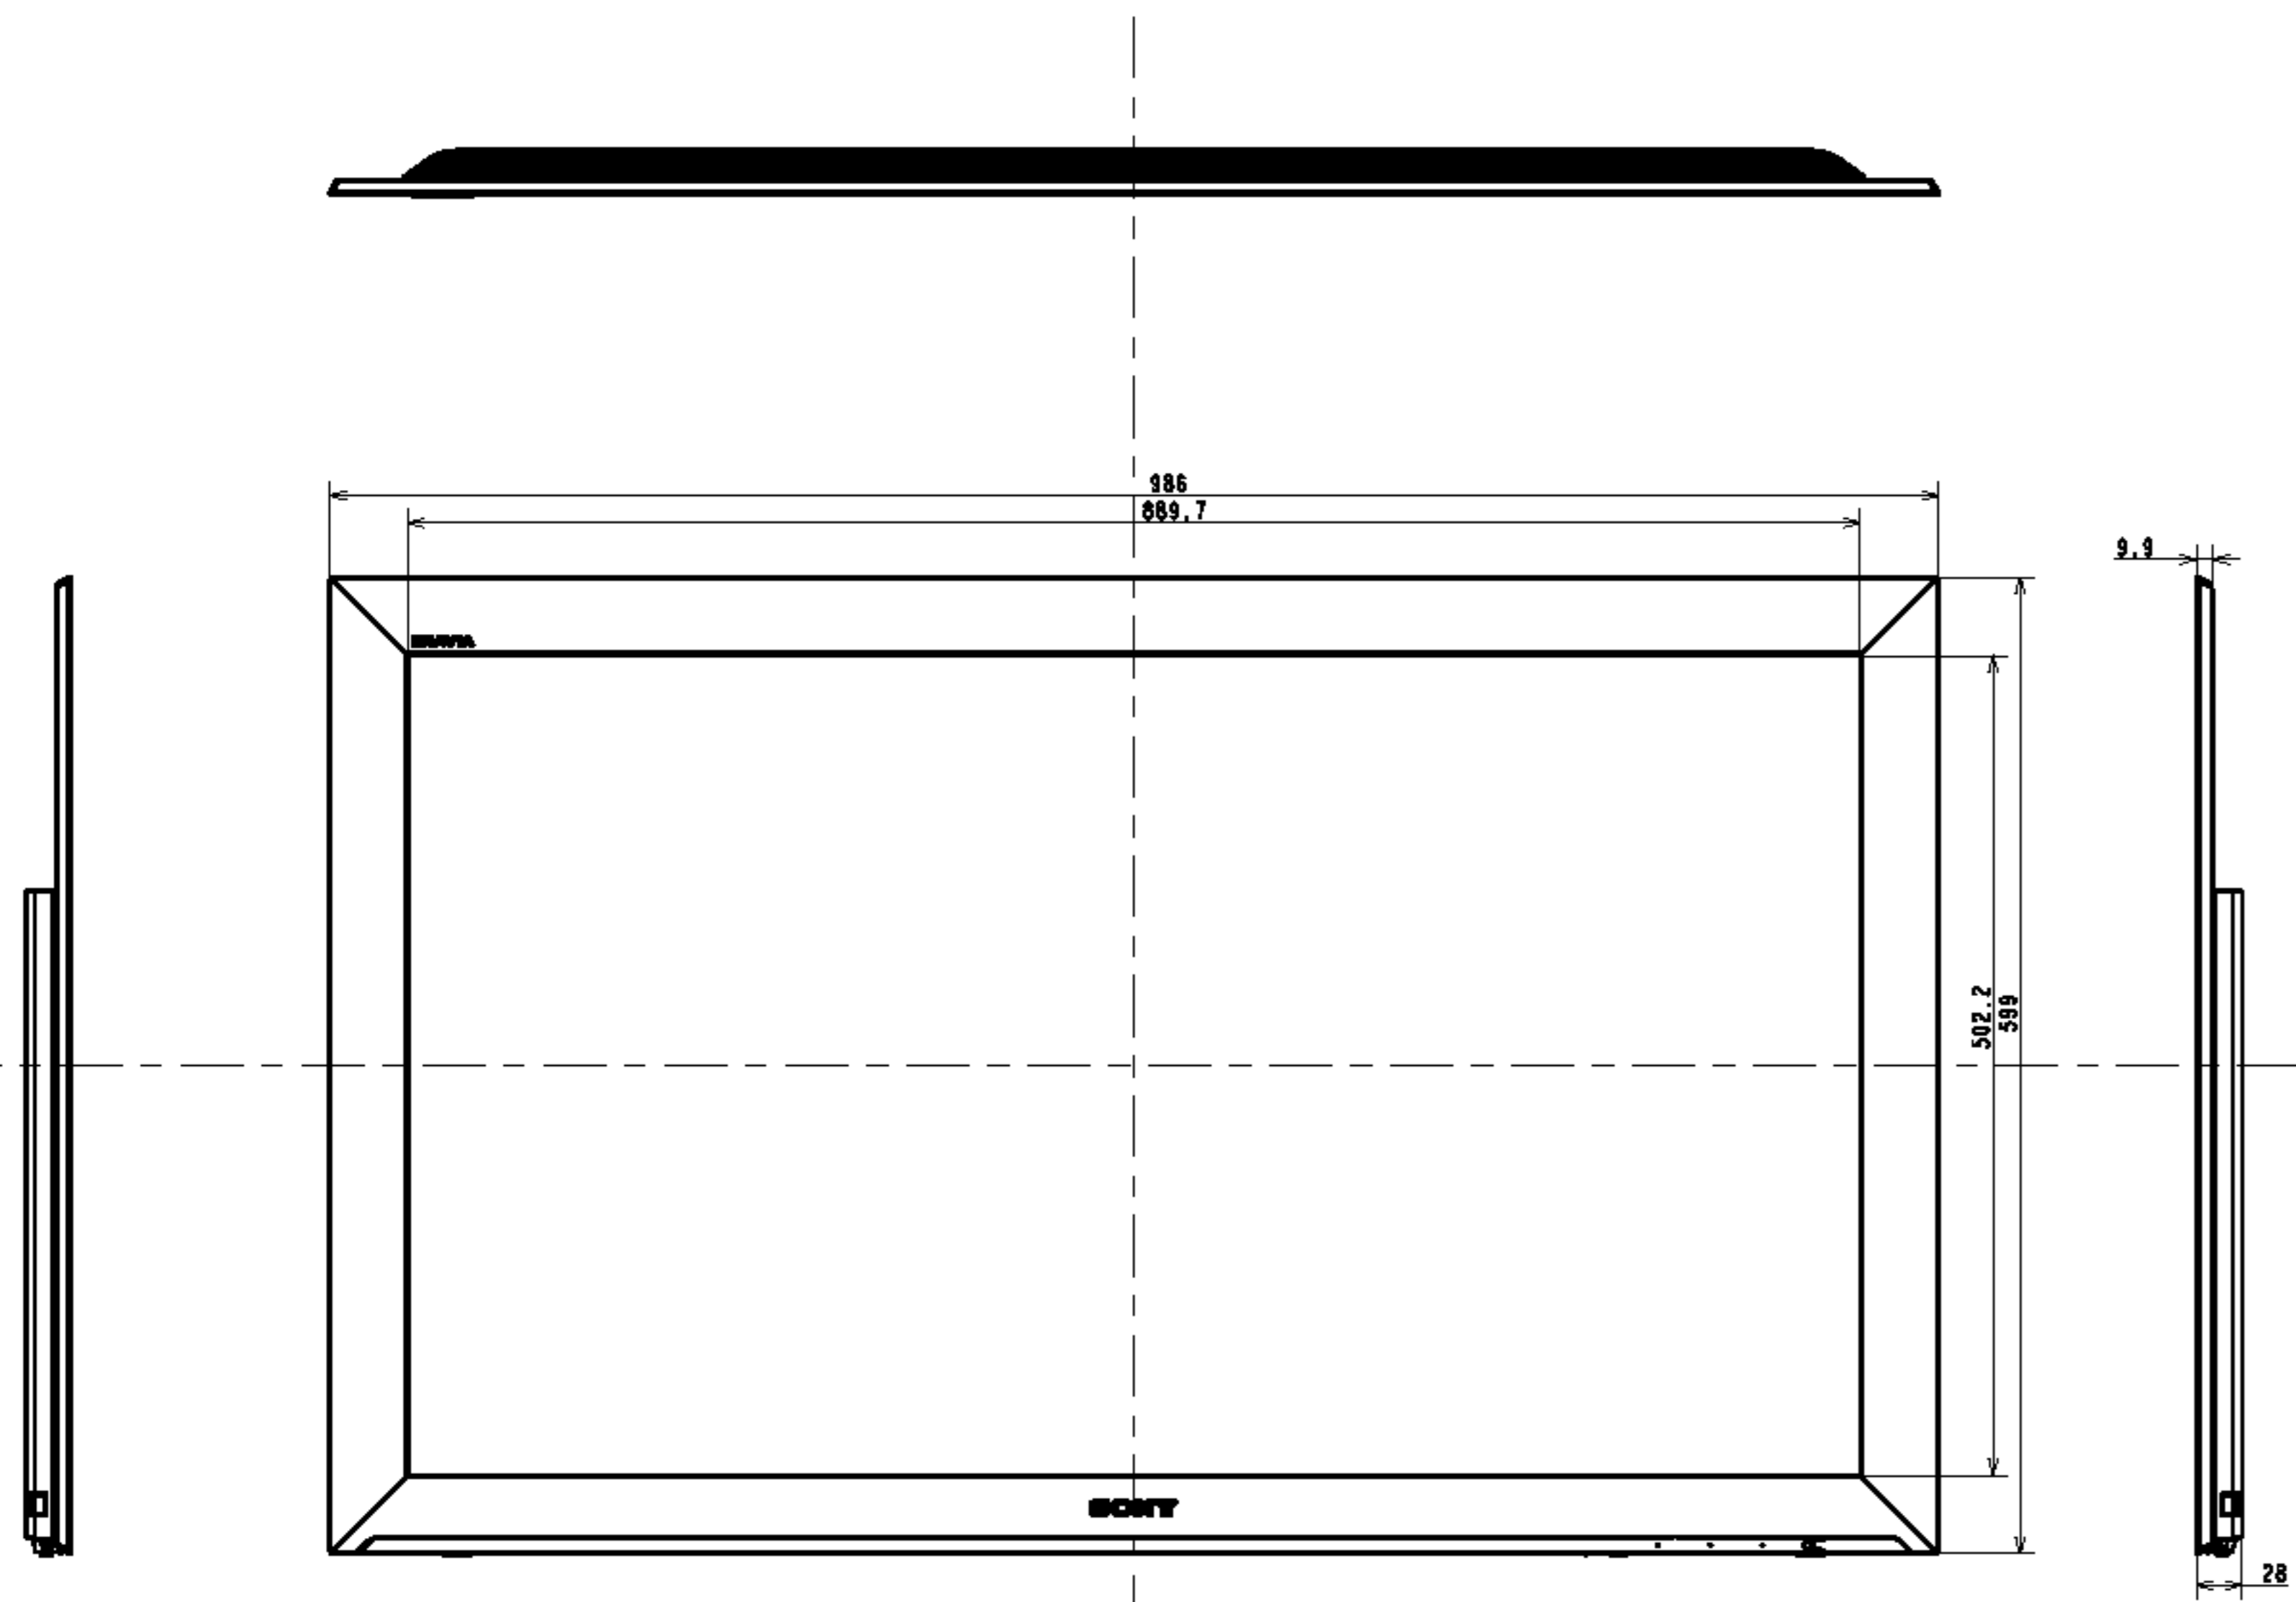

モニター

モニター+テーブルトップスタンド

モニター+壁掛けユニット

モニター+壁掛けユニット  
+スピーカーシステム

KDL-40ZX1  
ディスプレイユニット