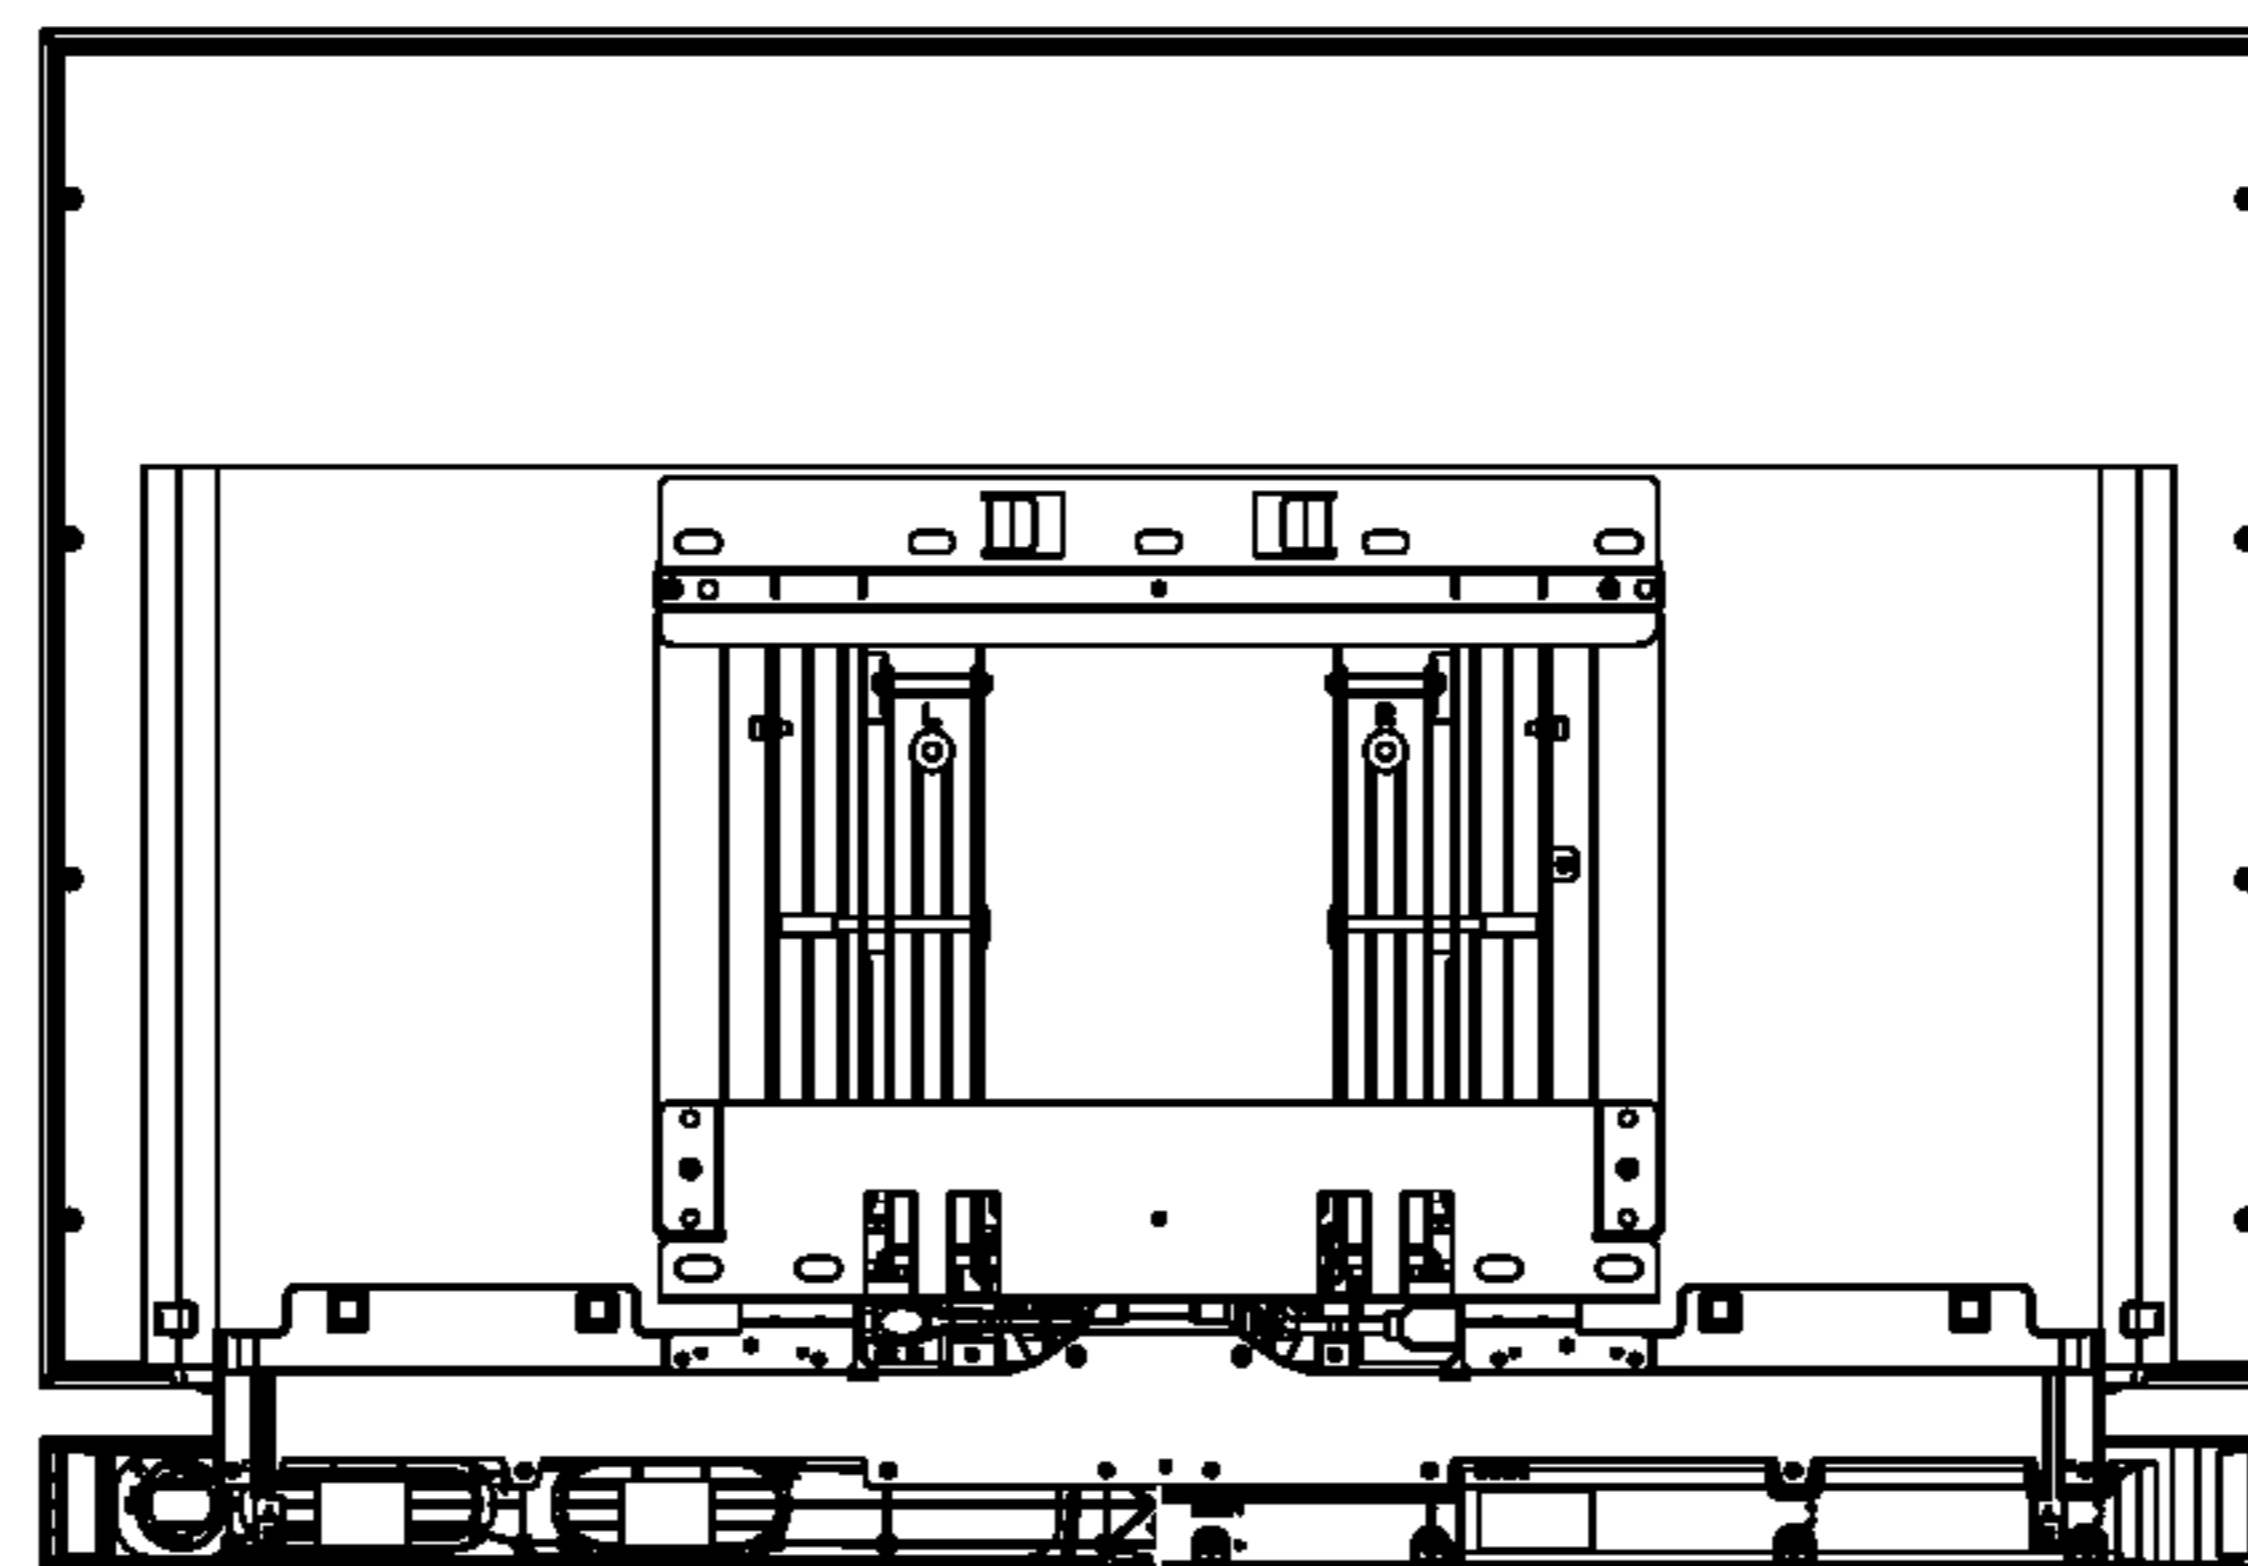

モニター

モニター+テーブルトップスタンド

モニター+壁掛けユニット

モニター+壁掛けユニット  
+スピーカーシステム

KDL-40ZX1  
ディスプレイユニット