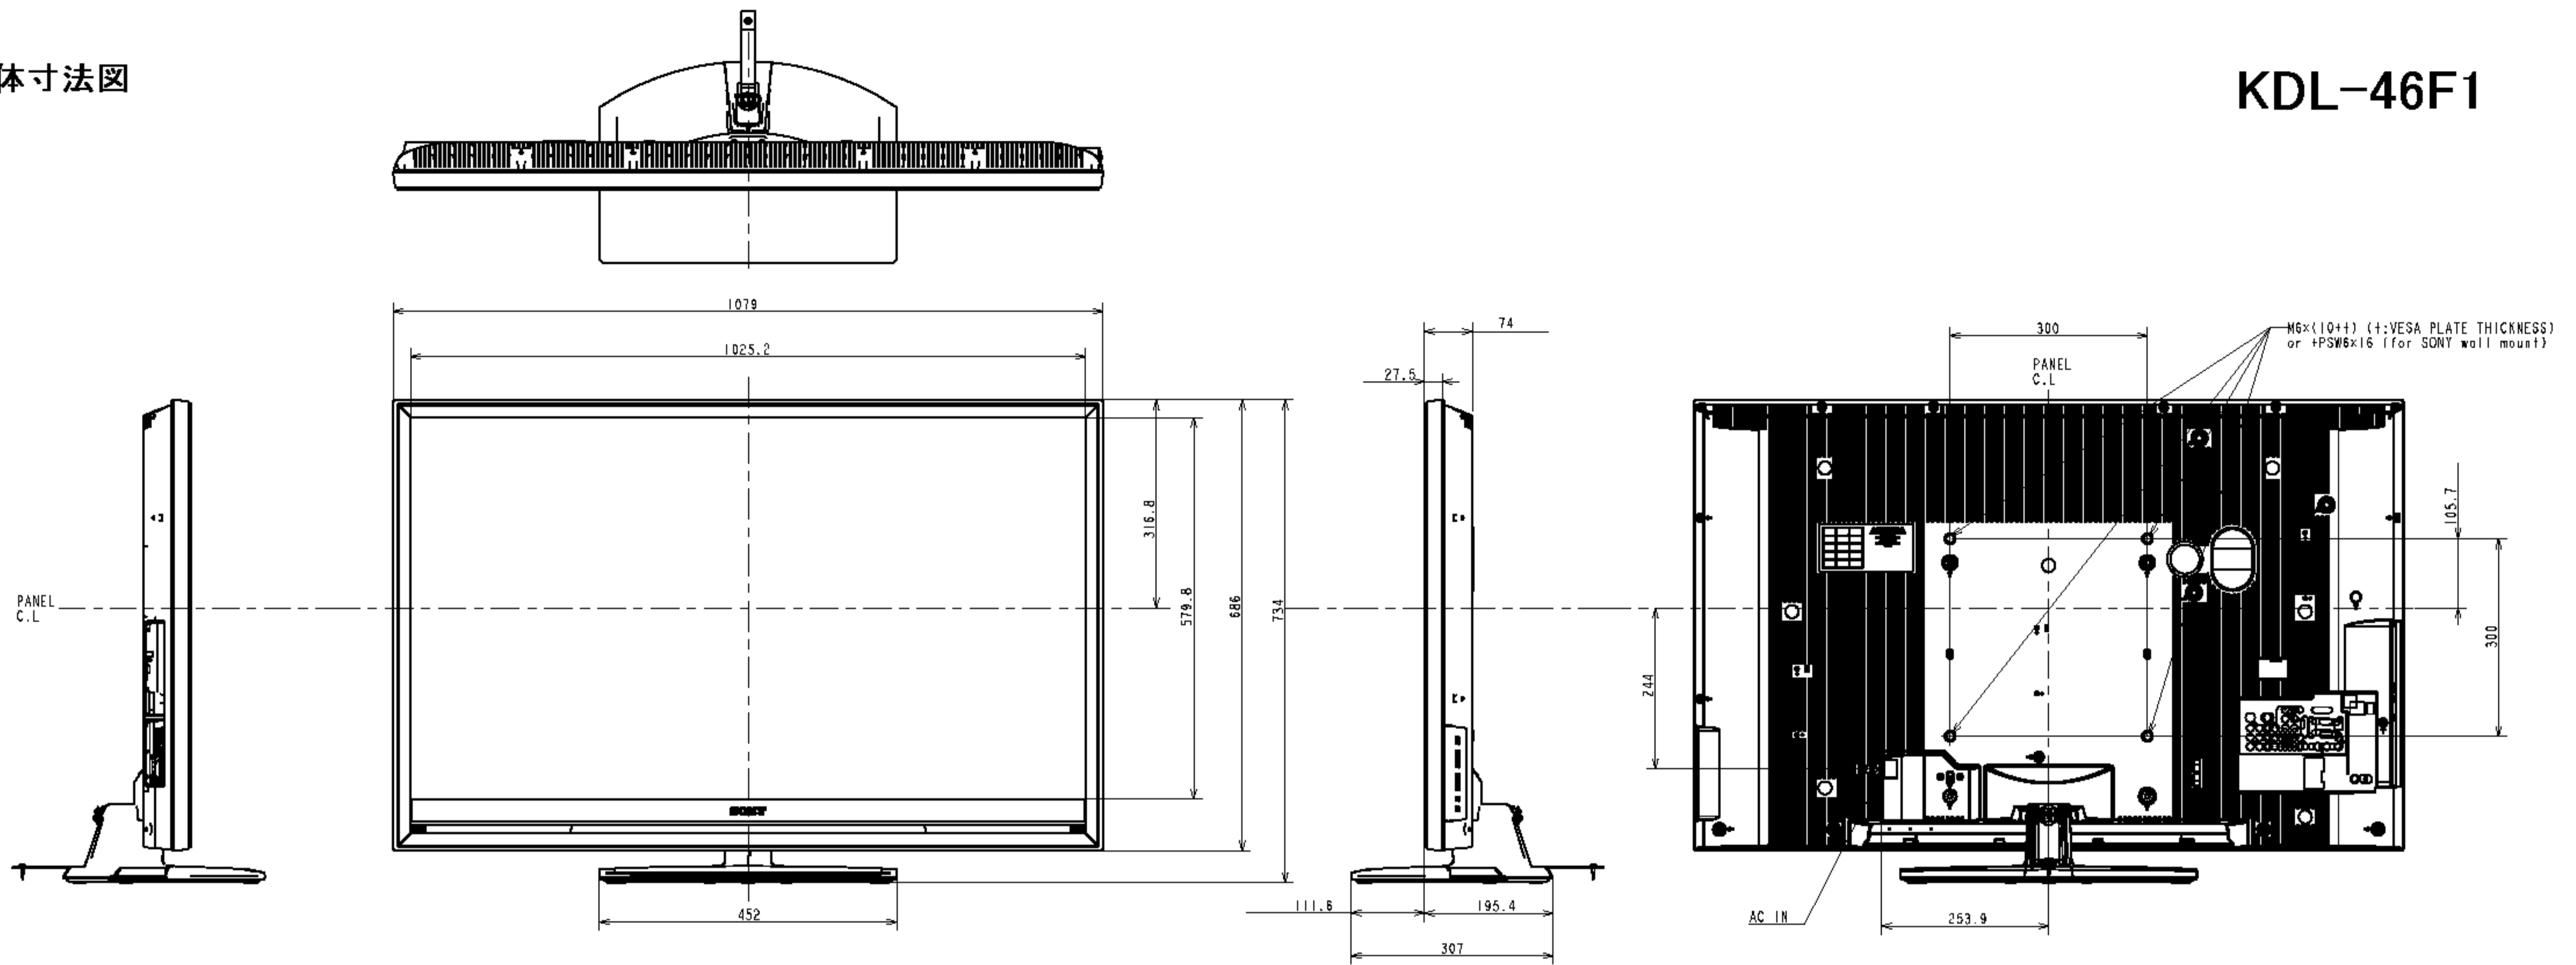

本体寸法図

KDL-46F1

壁掛けユニット  
取り付け時の寸法図