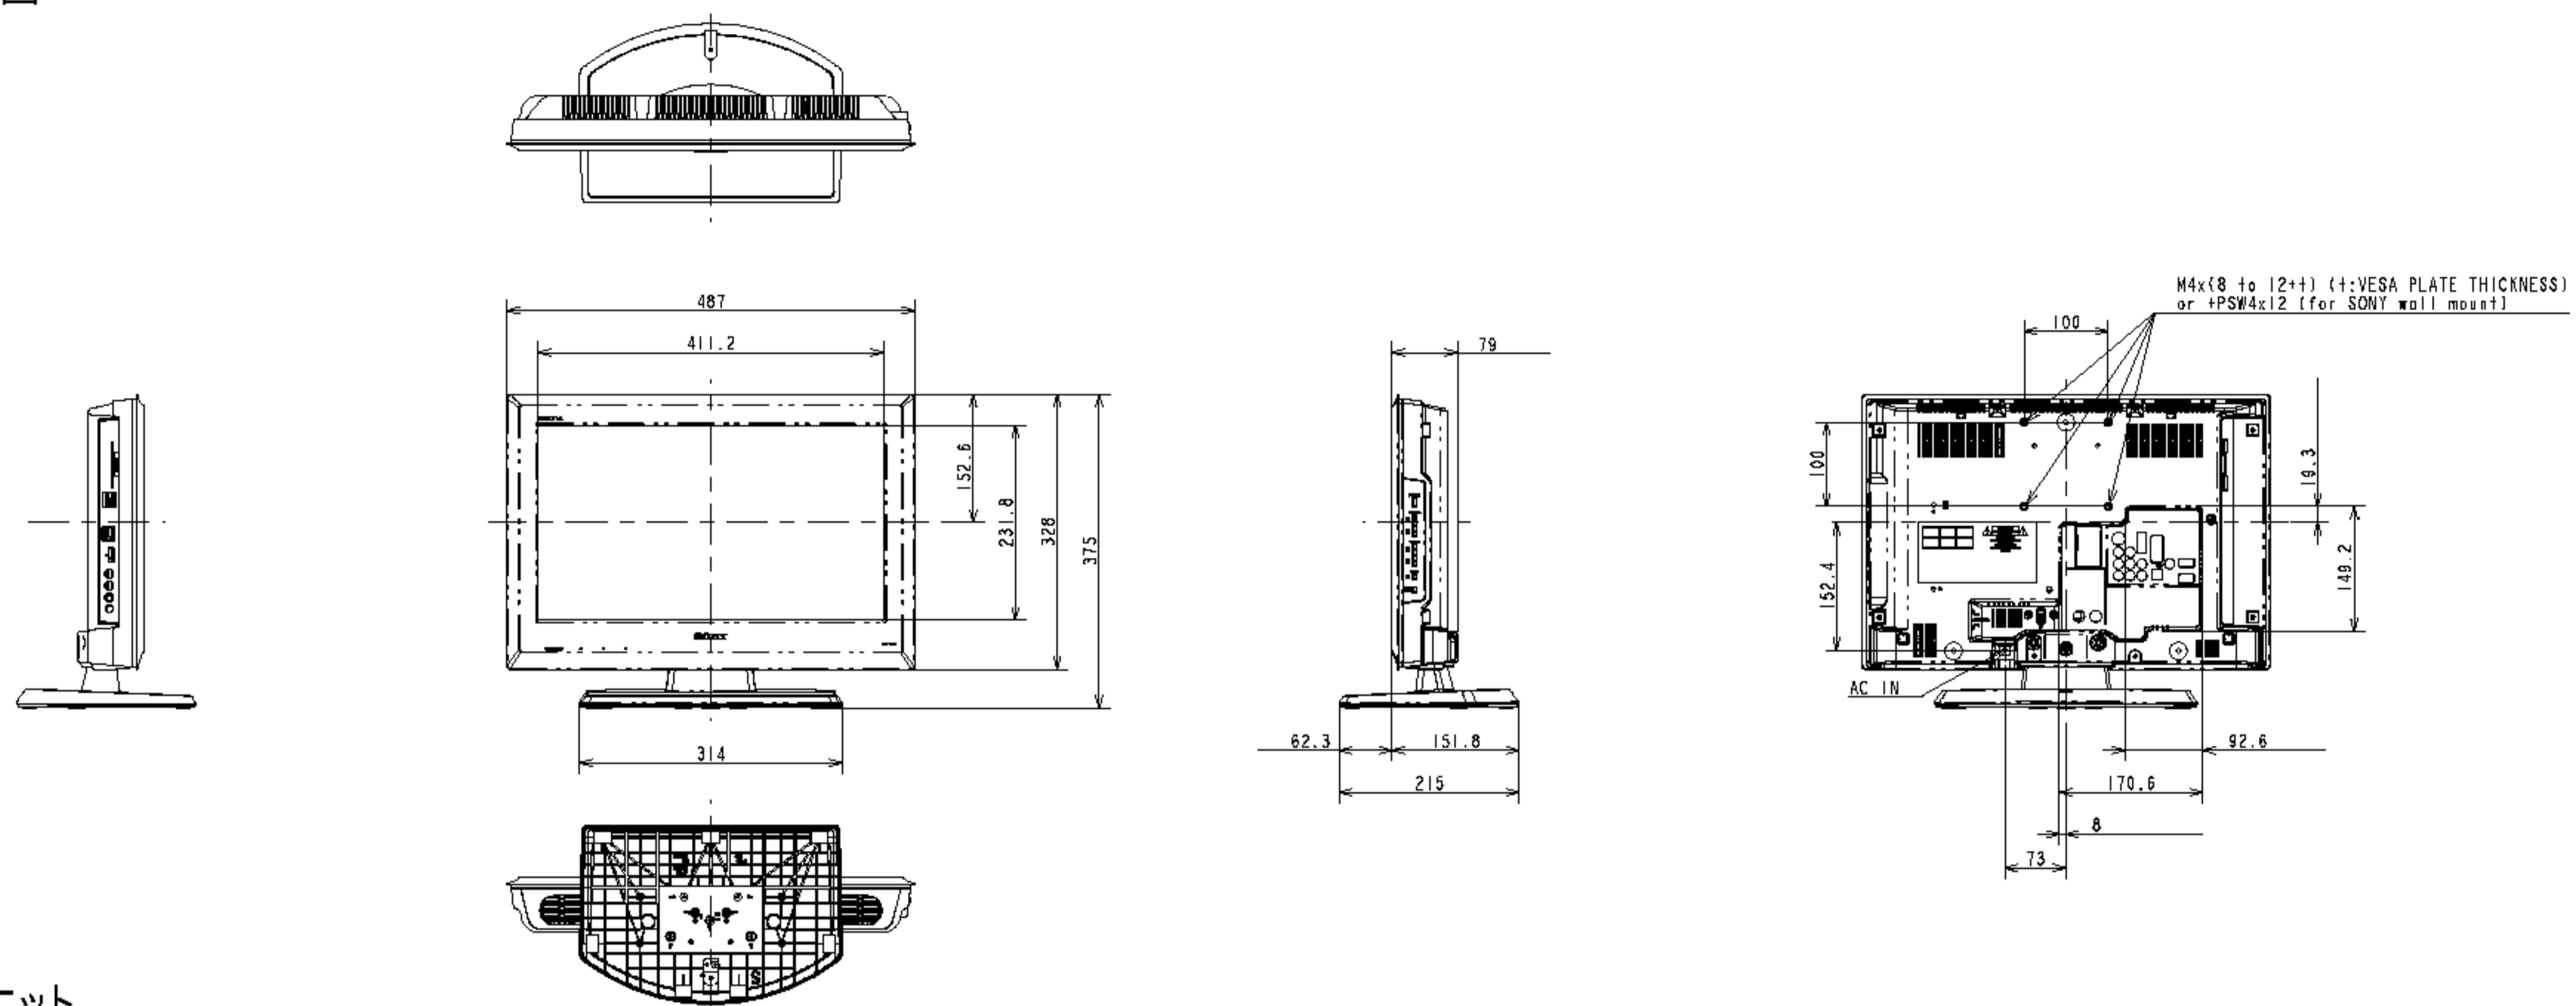

本体寸法図

KDL-19J5

壁掛けユニット
取り付け時の寸法図