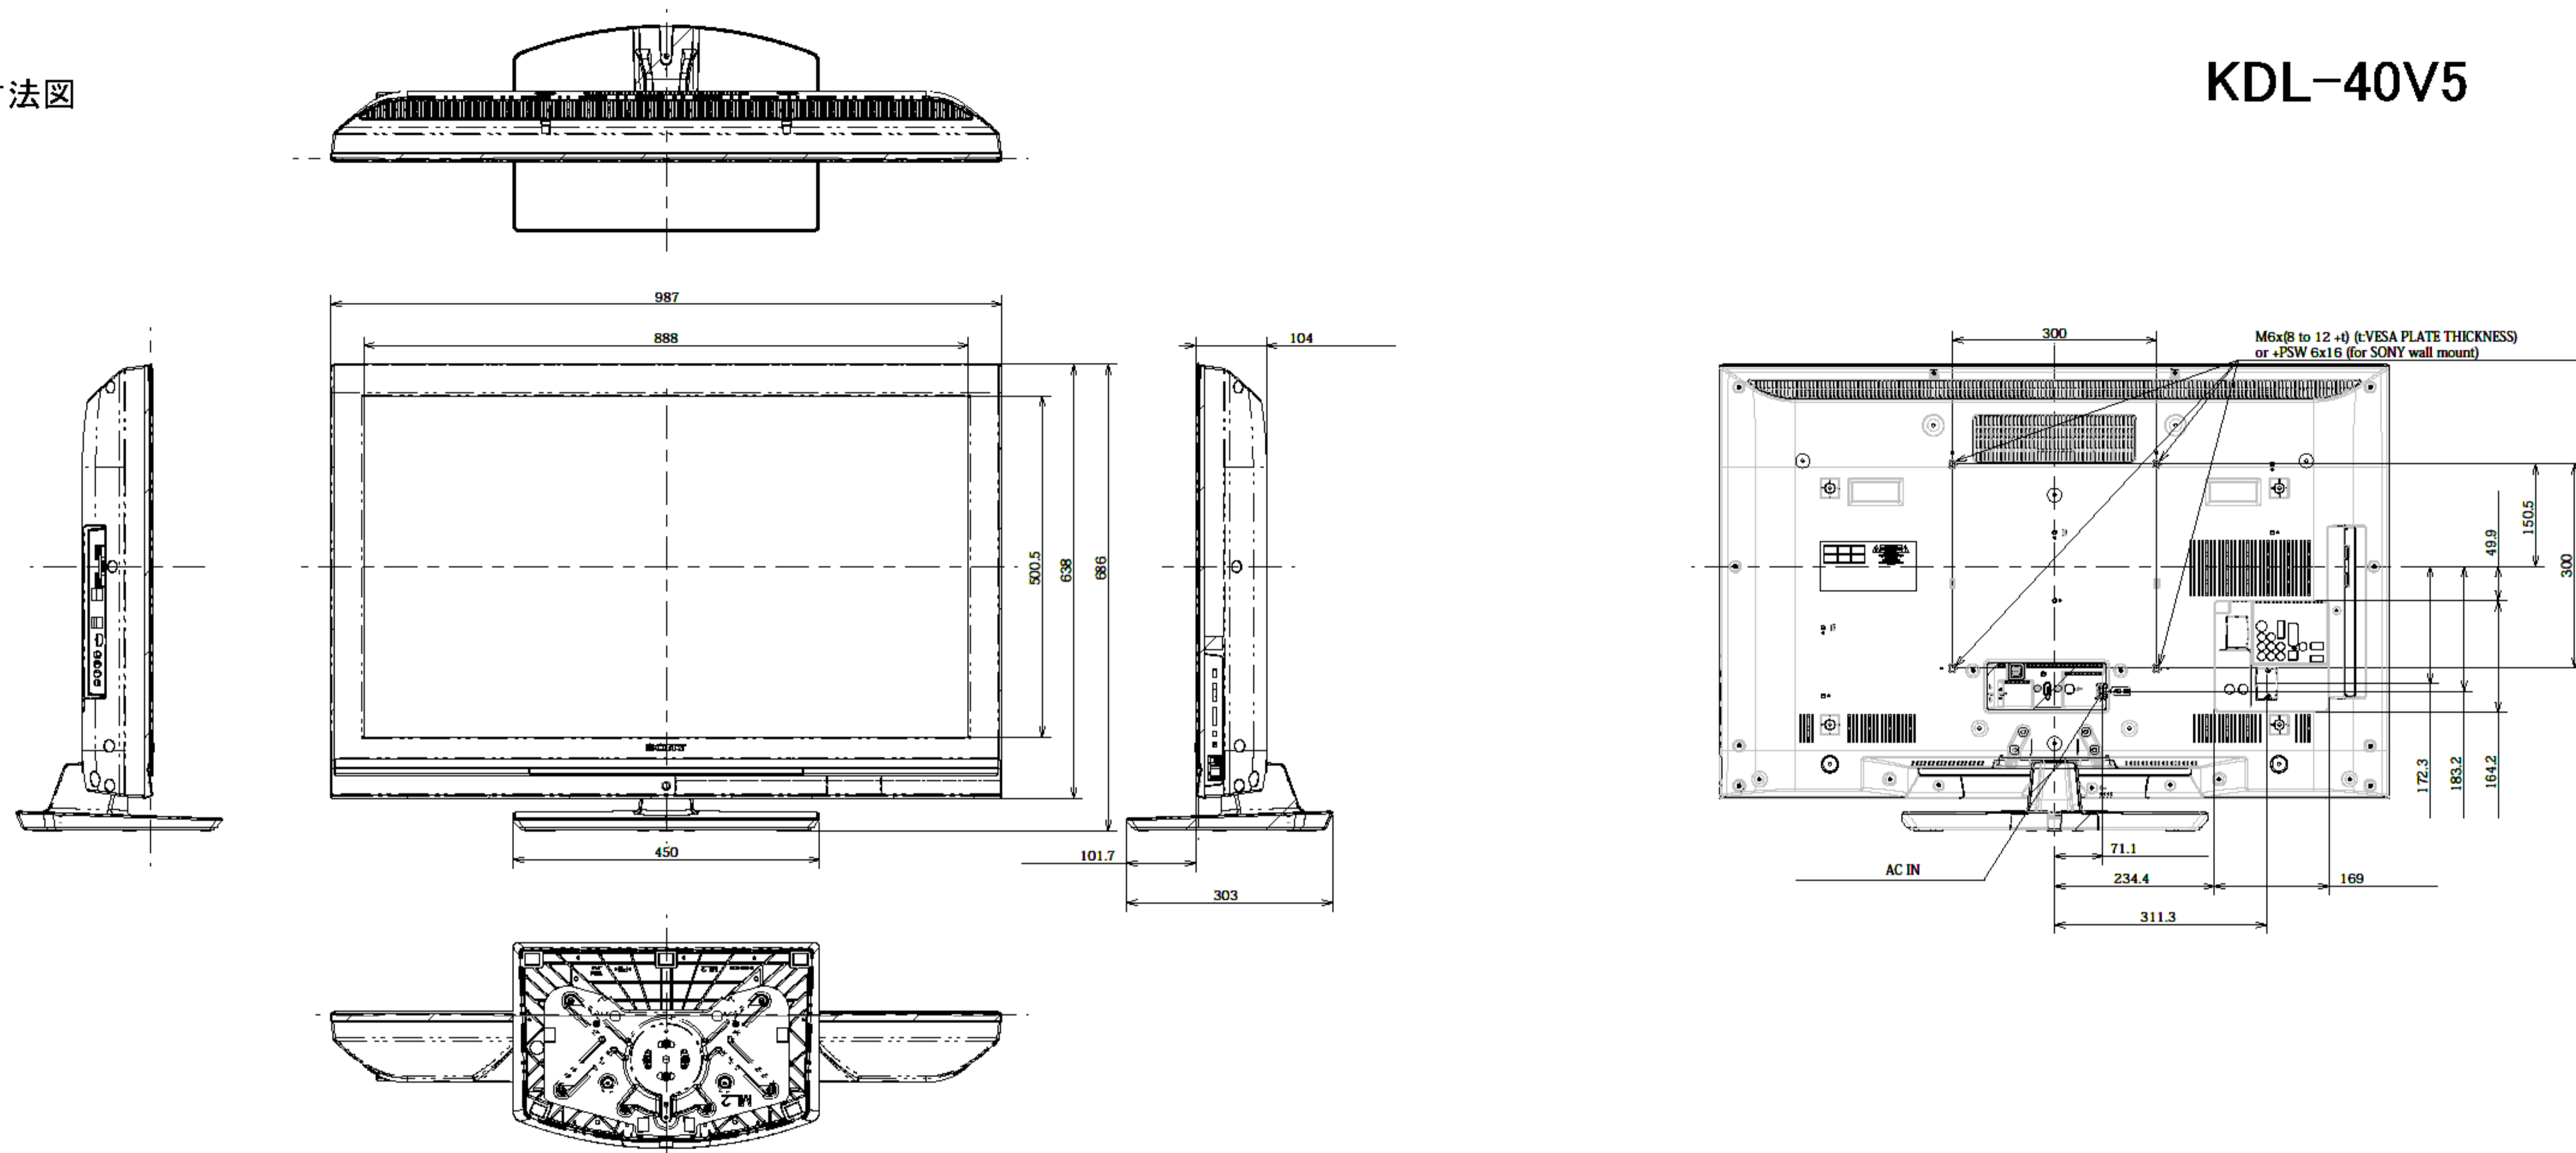

本体寸法図

KDL-40V5

壁掛けユニット  
取り付け時の寸法図