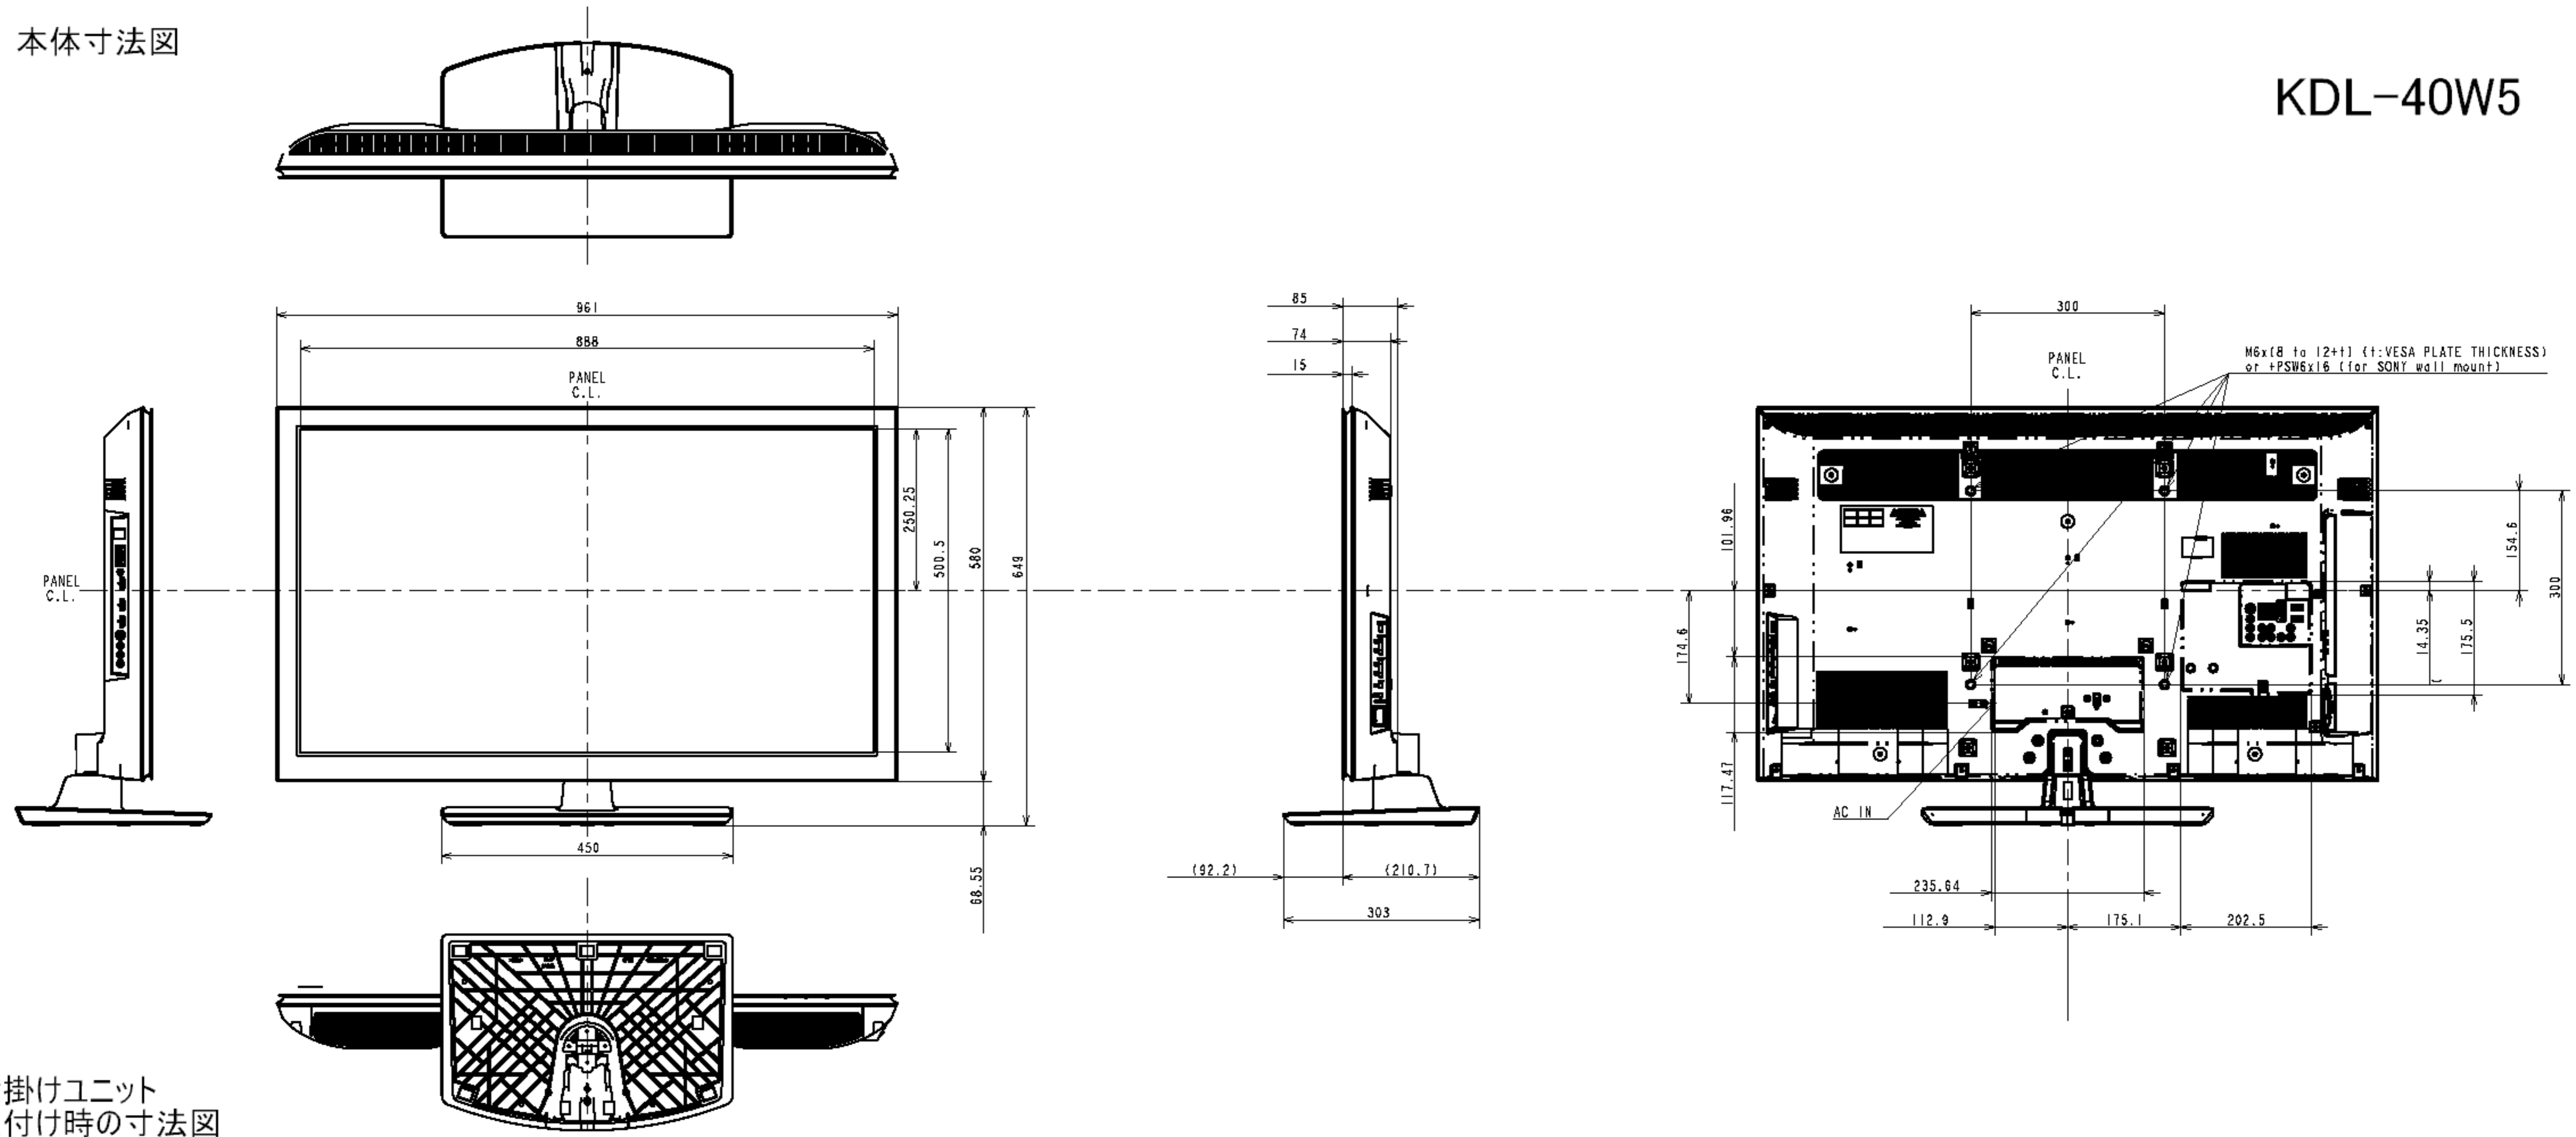

本体寸法図

KDL-40W5

壁掛けユニット
取付け時の寸法図