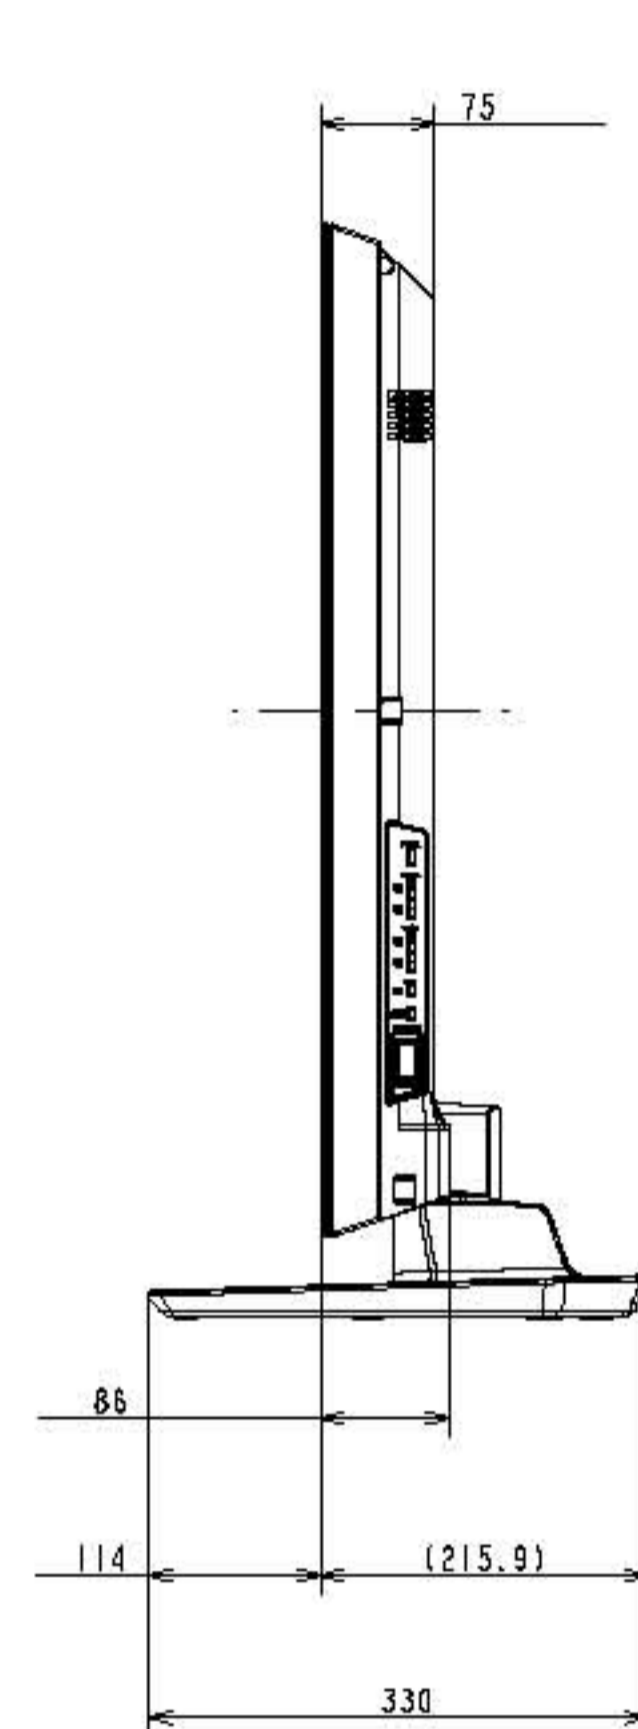

本体寸法図

KDL-46F5

壁掛けユニット
取付け時の寸法図

0°

5°

10°

15°

20°