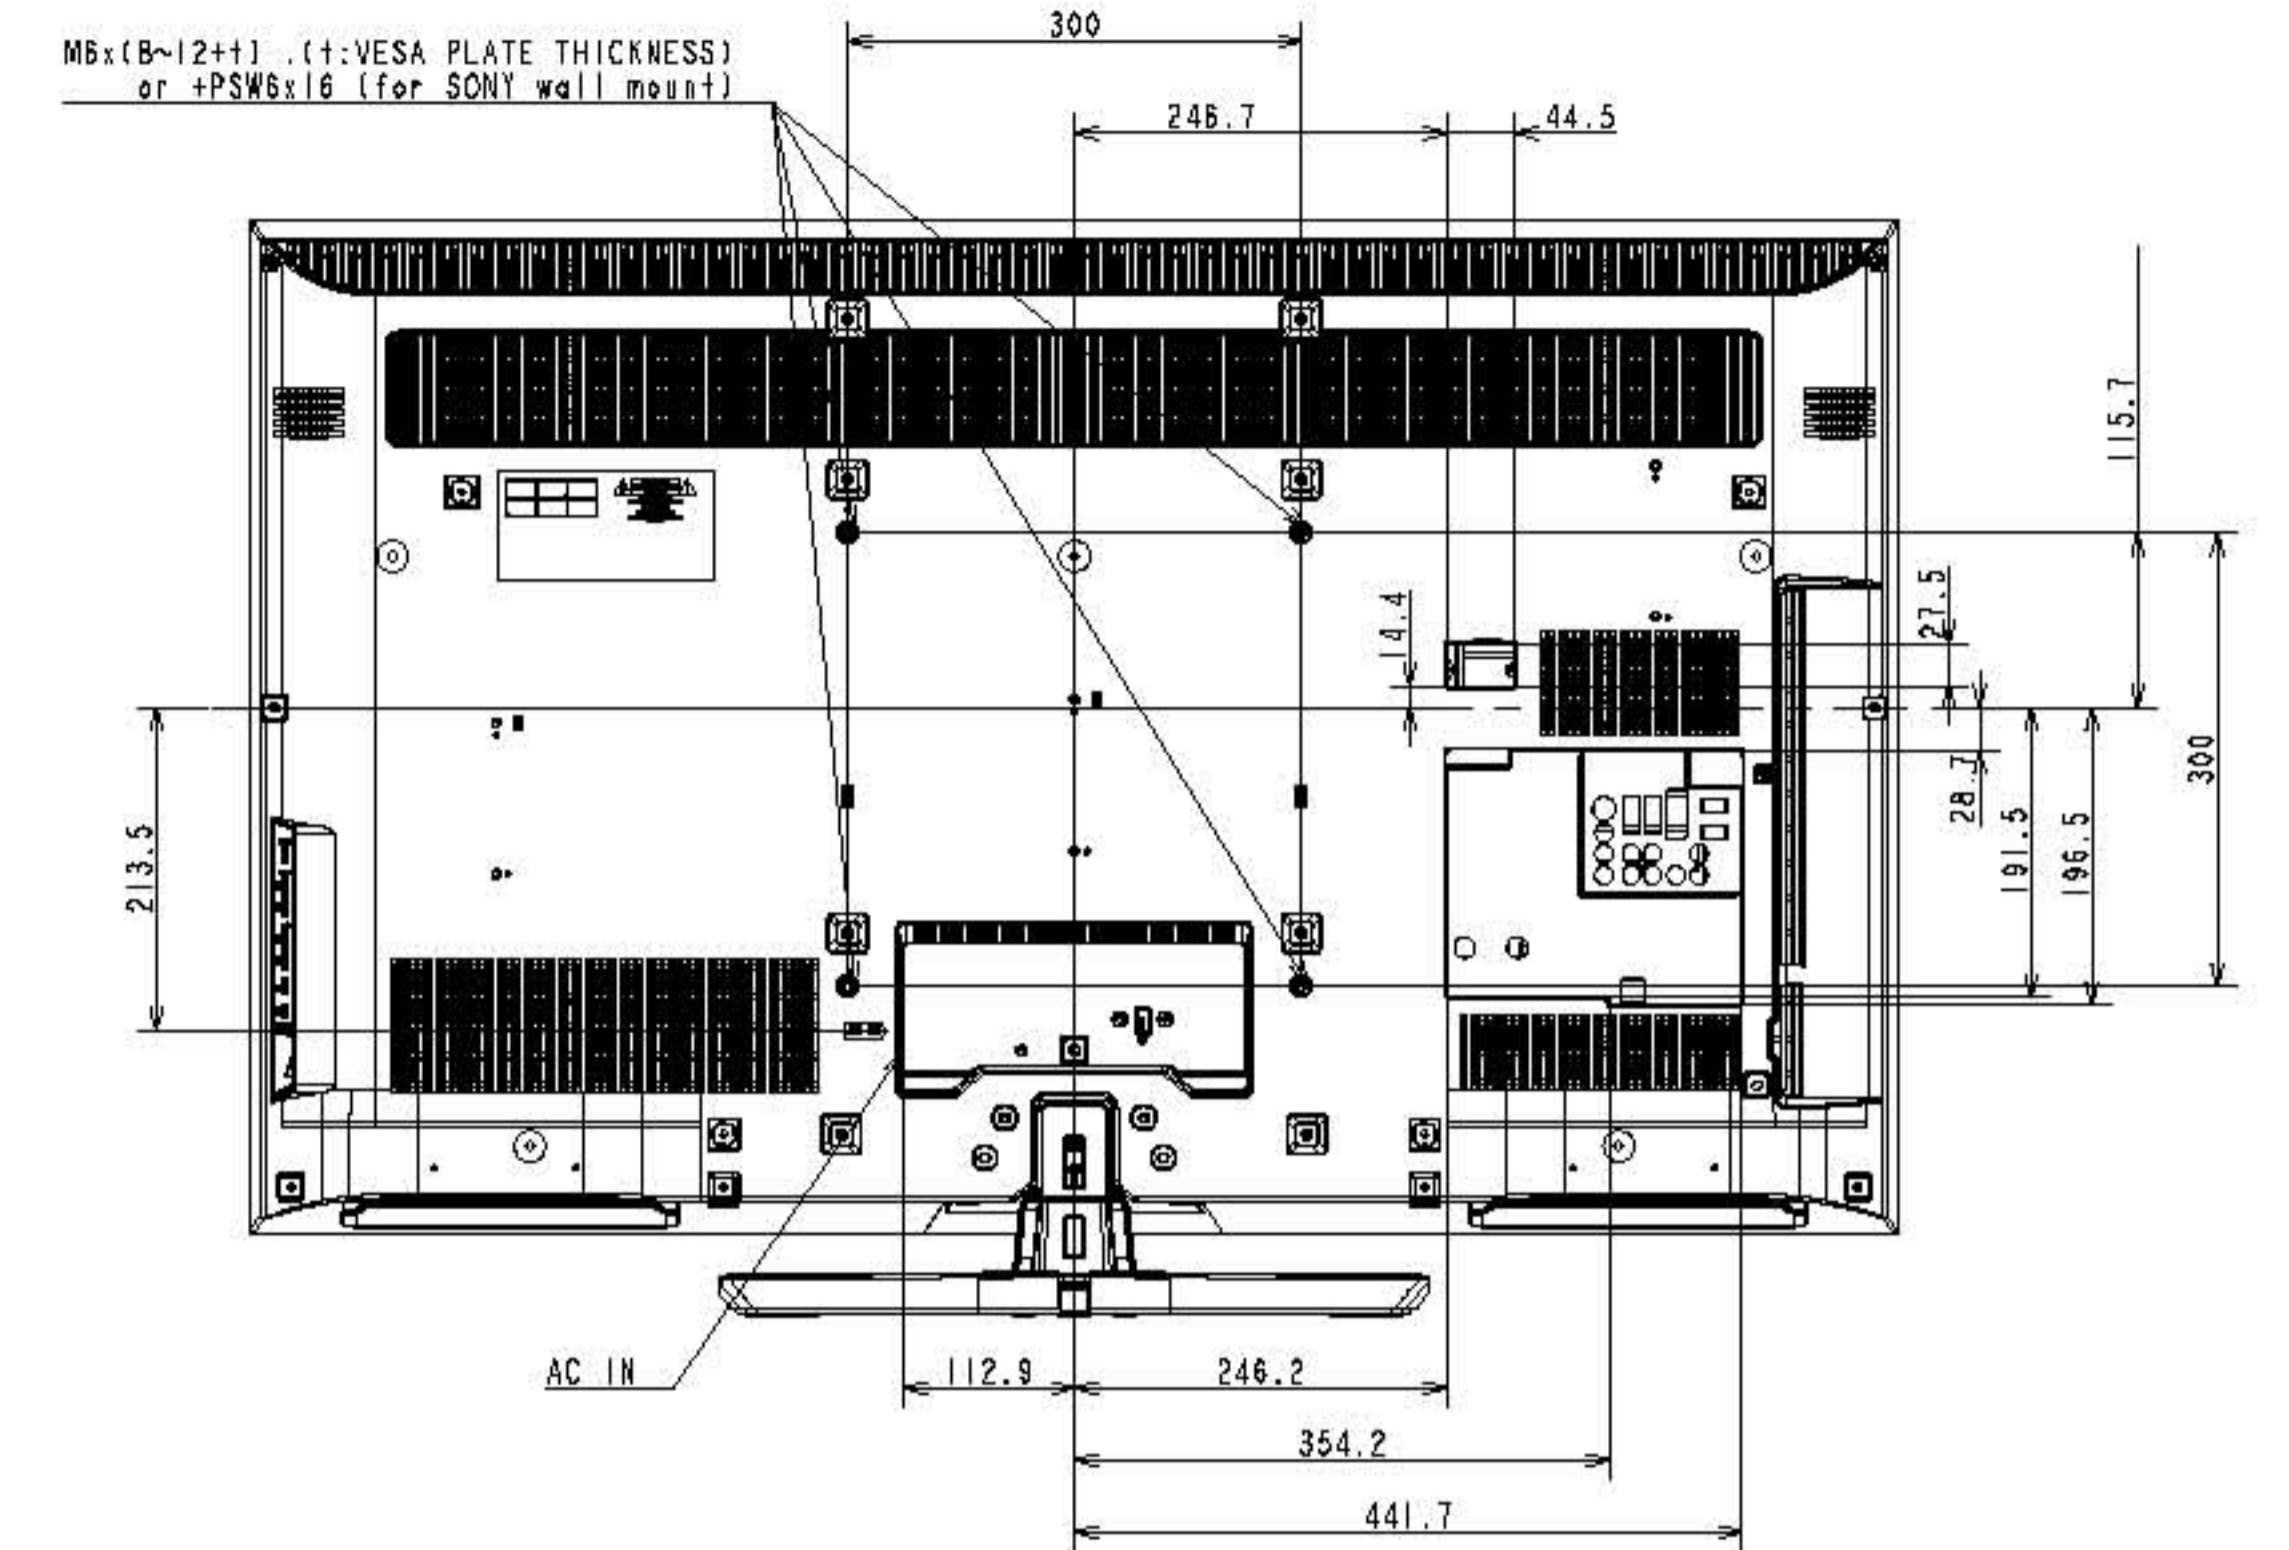

本体寸法図

KDL-46F5

壁掛けユニット
取付け時の寸法図

0°

5°

10°

15°

20°