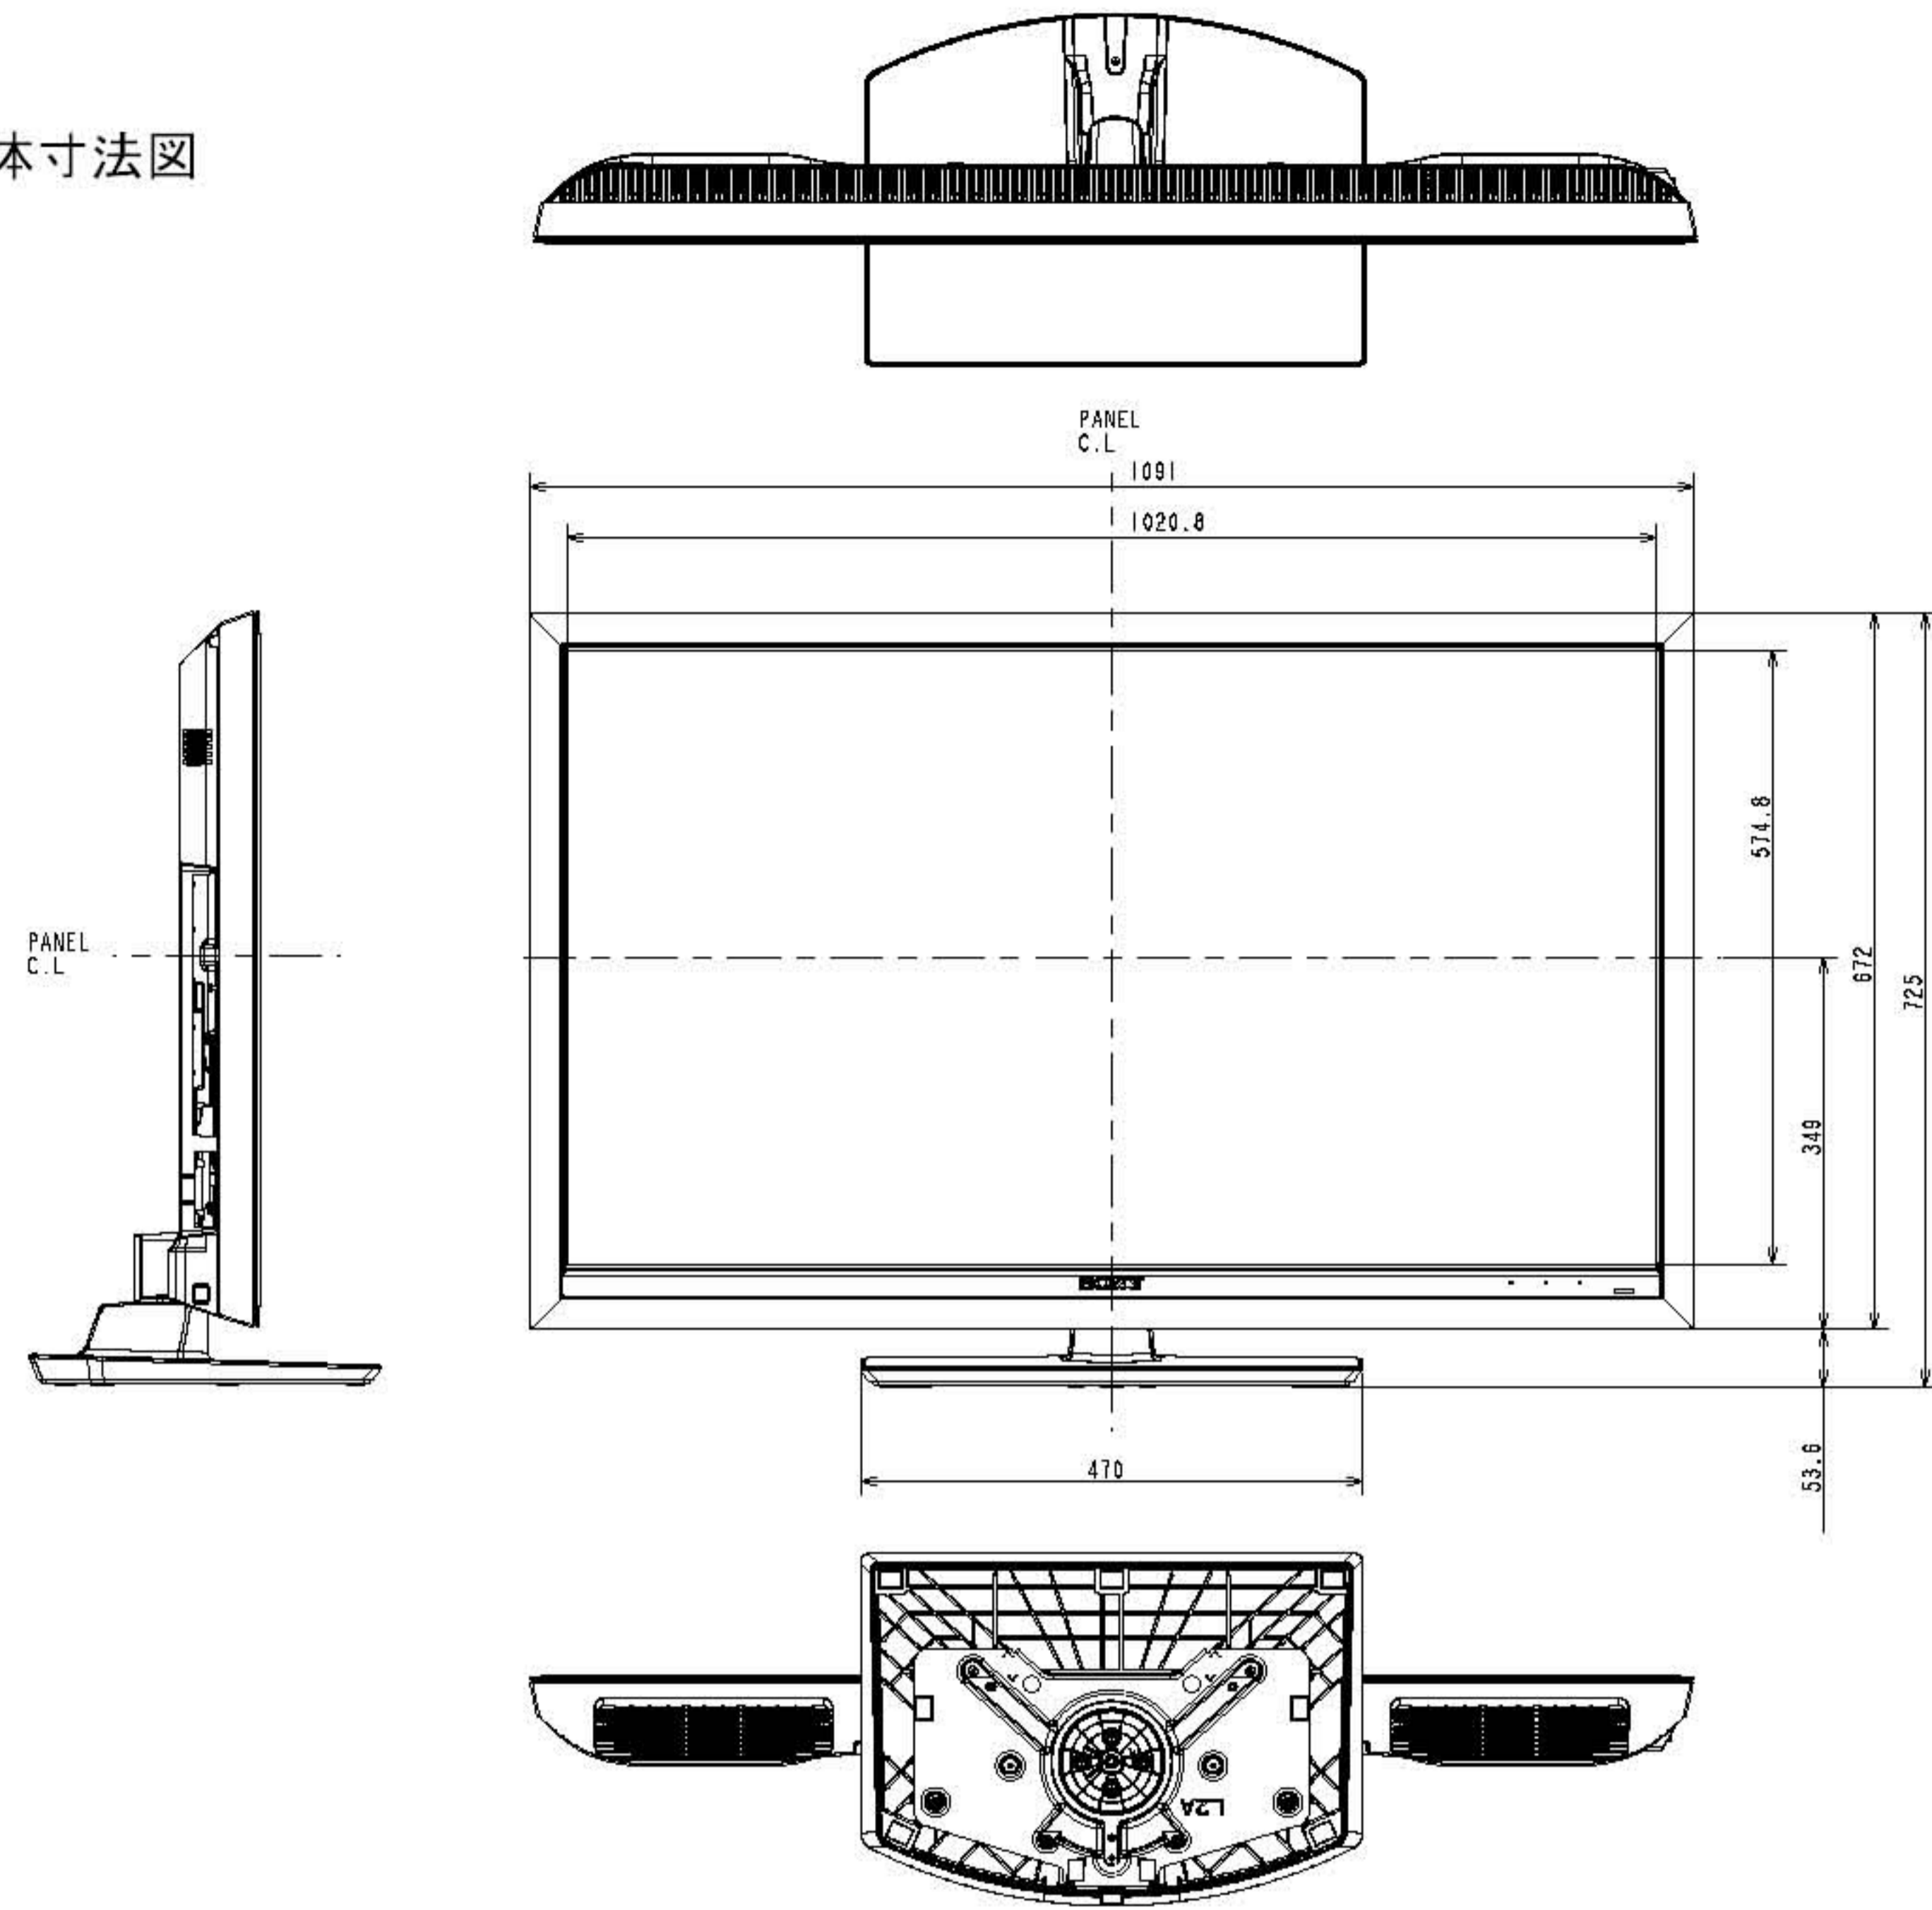

本体寸法図

KDL-46F5

壁掛けユニット
取付け時の寸法図

0°

5°

10°

15°

20°