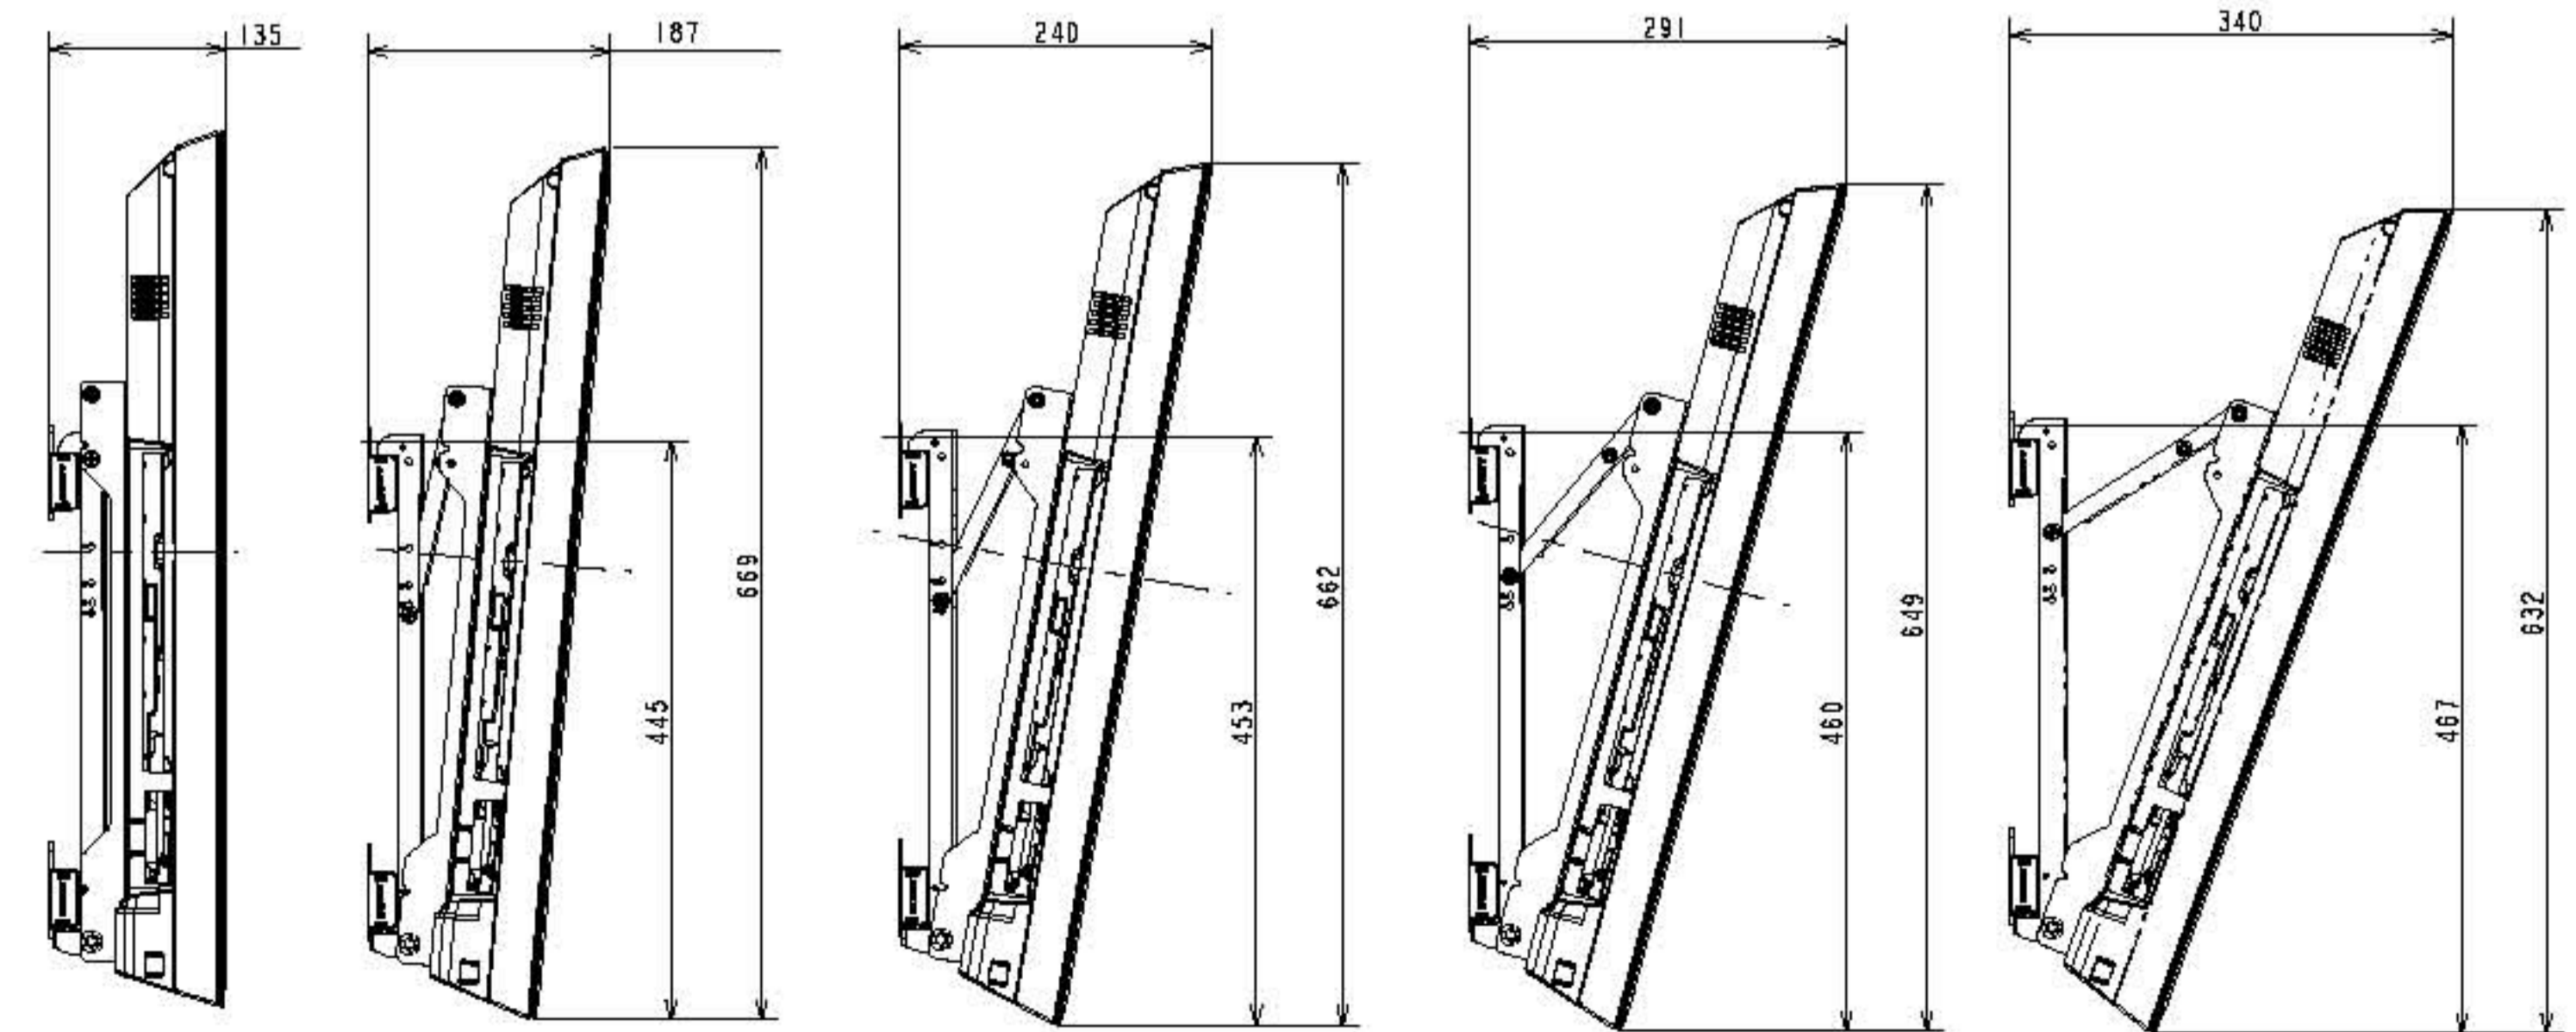

本体寸法図

KDL-46F5

壁掛けユニット
取付け時の寸法図

0°

5°

10°

15°

20°