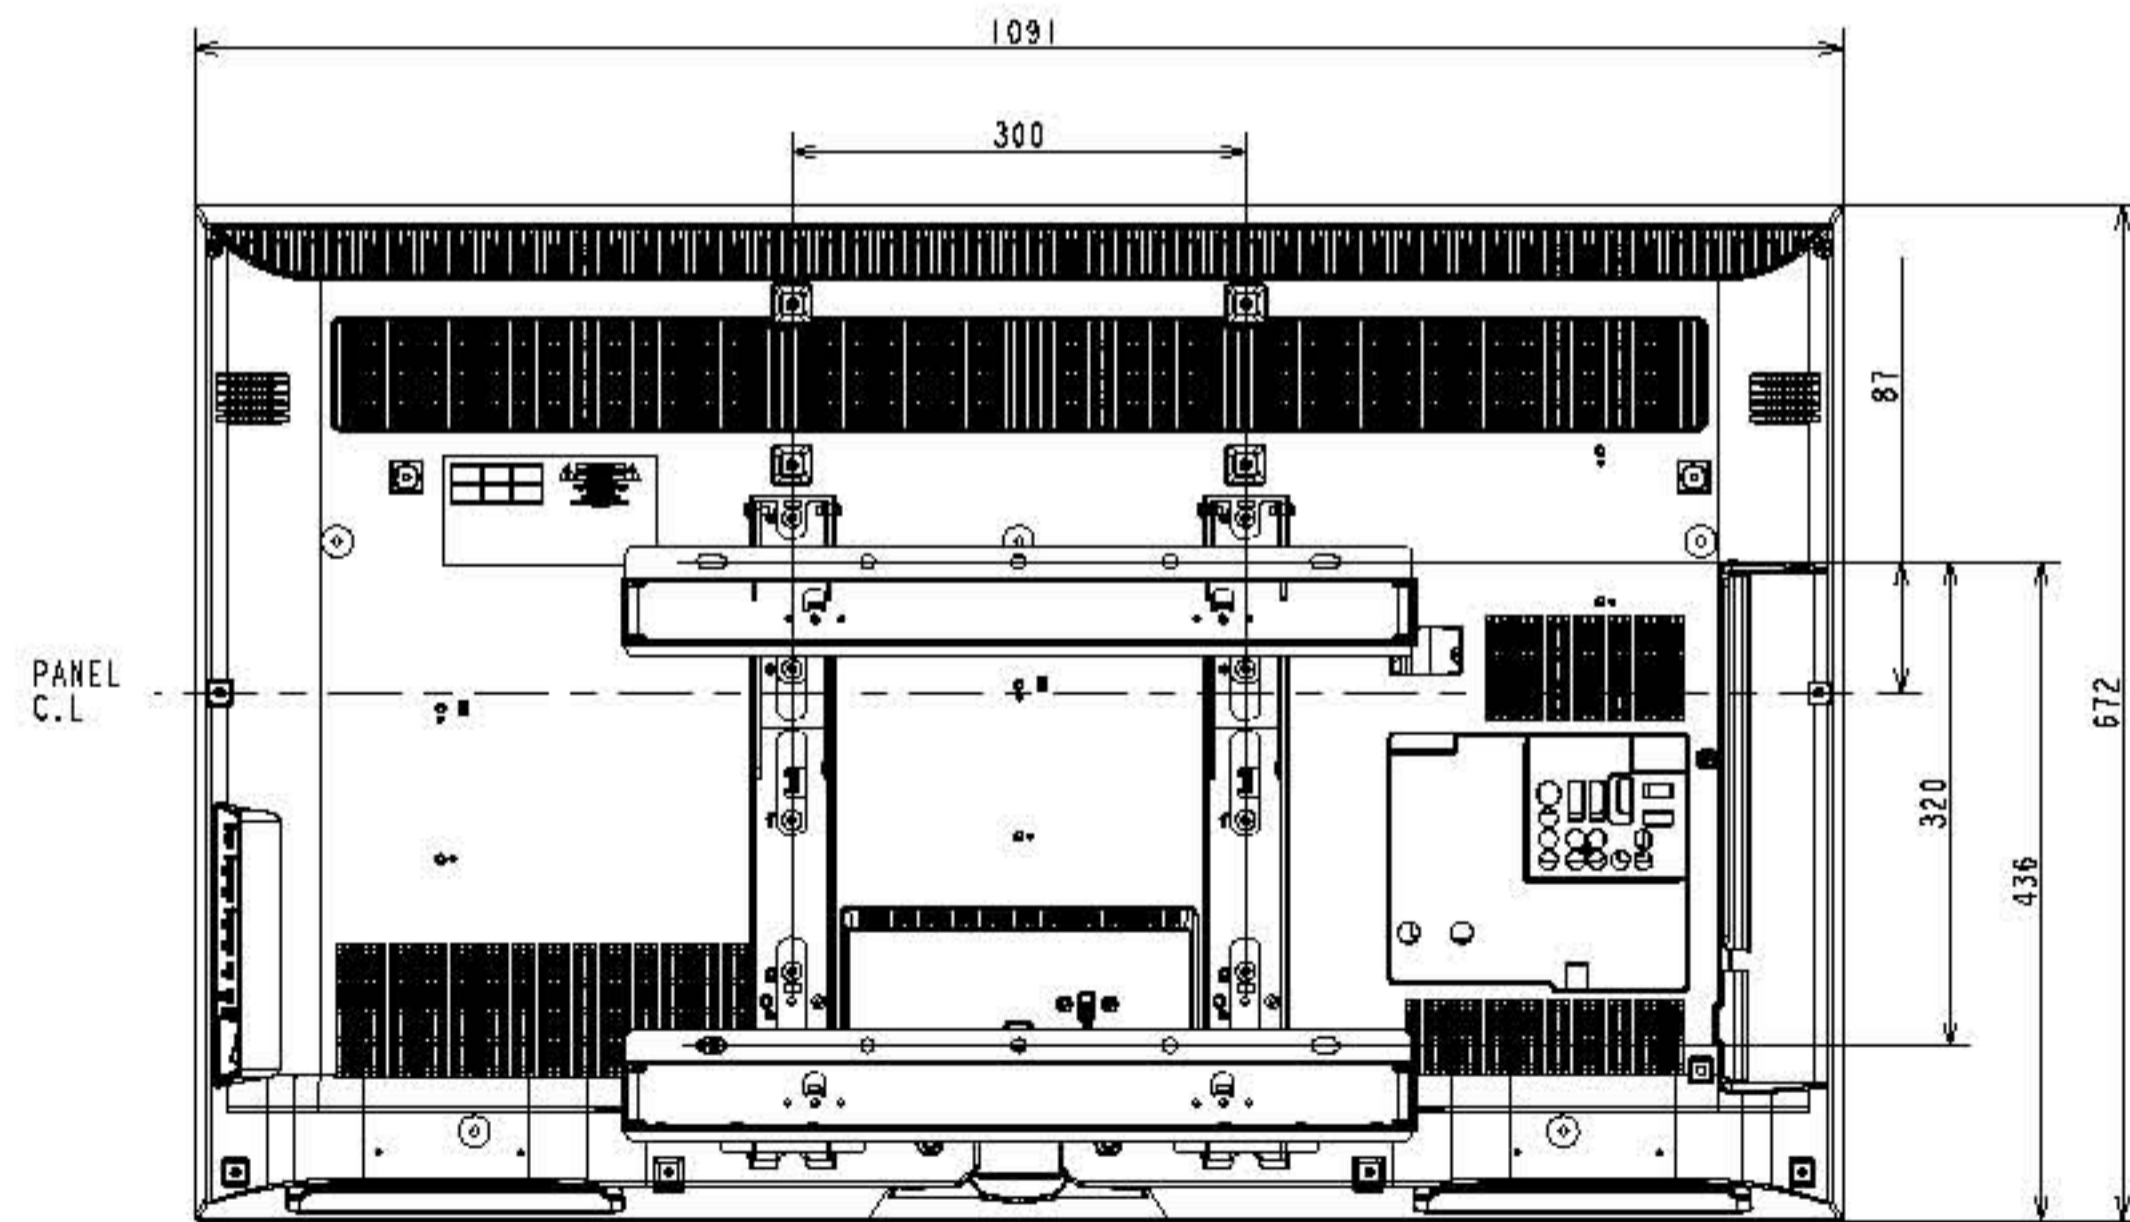

本体寸法図

KDL-46F5

壁掛けユニット
取付け時の寸法図

0°

5°

10°

15°

20°