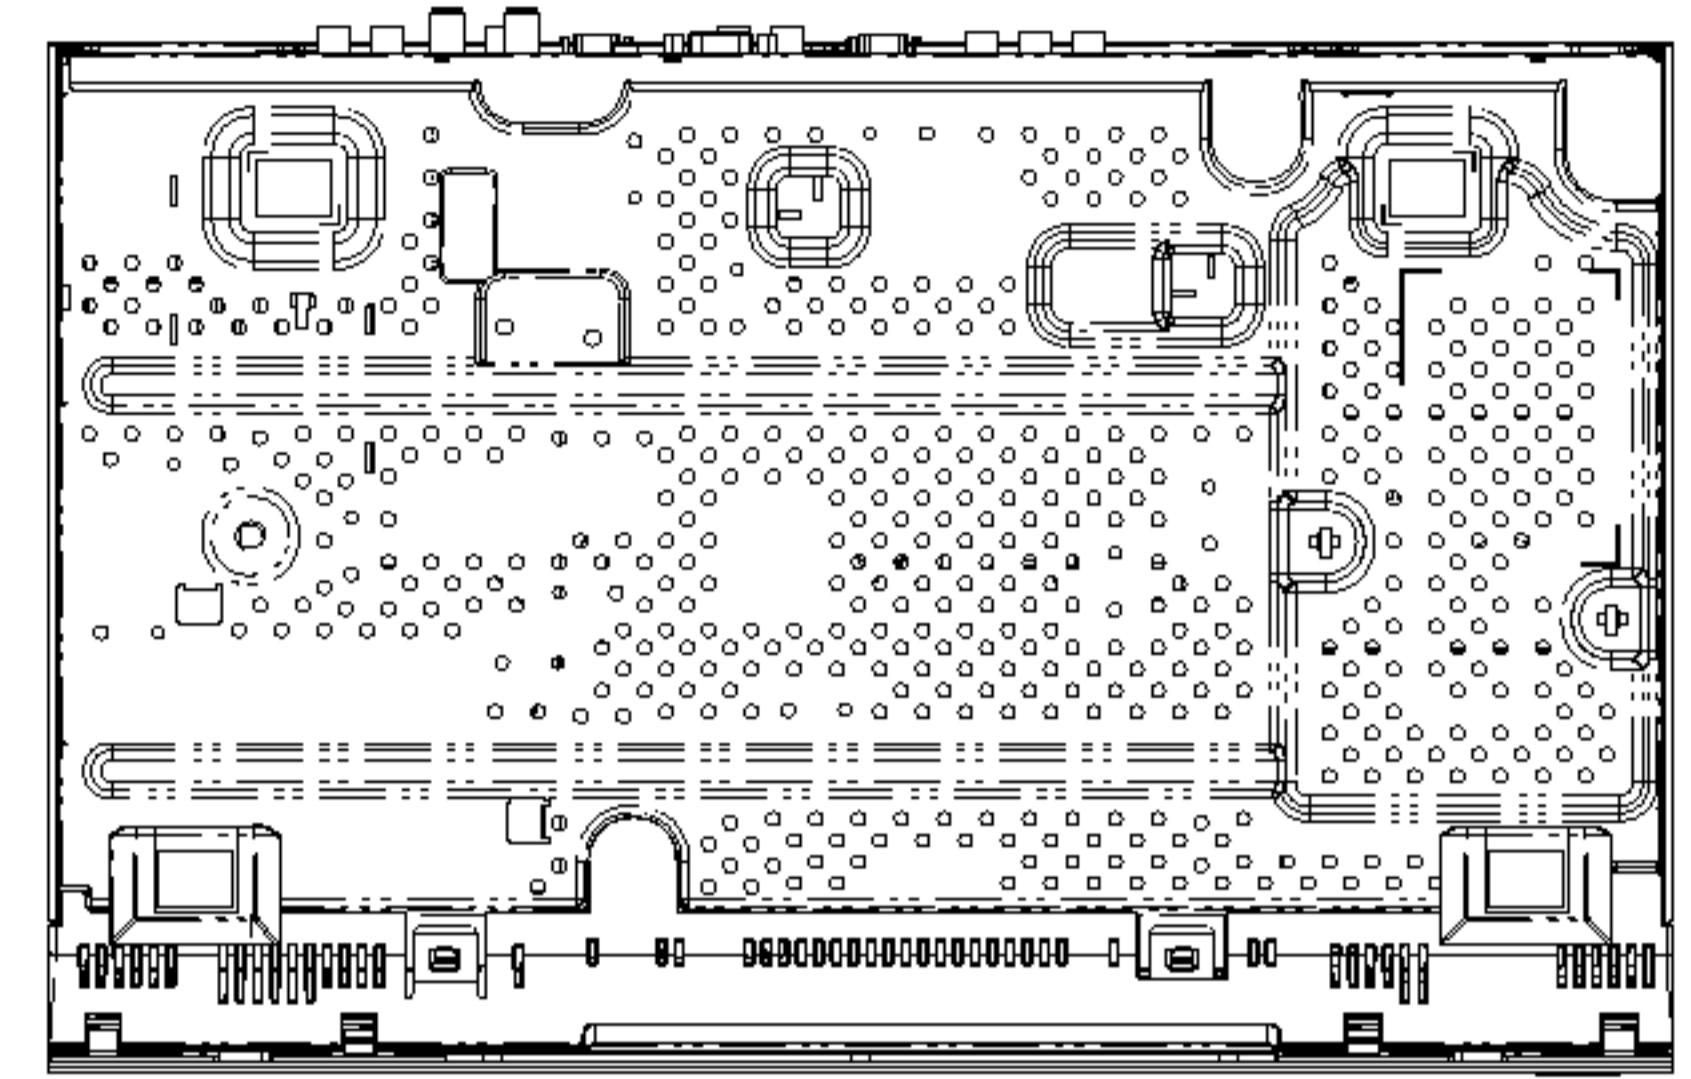

DOOR CLOSE STATE.

KDL-46ZX5

DOOR OPEN STATE.

メディアレシーバーの寸法図