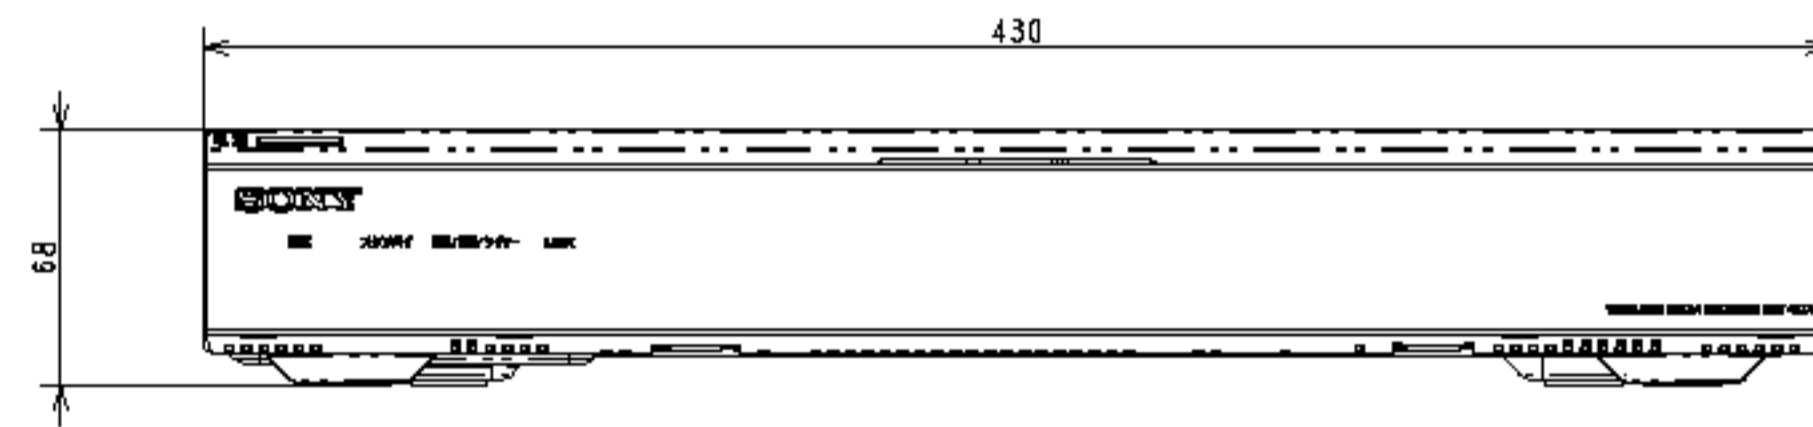

DOOR CLOSE STATE.

KDL-46ZX5

DOOR OPEN STATE.

メディアレシーバーの寸法図