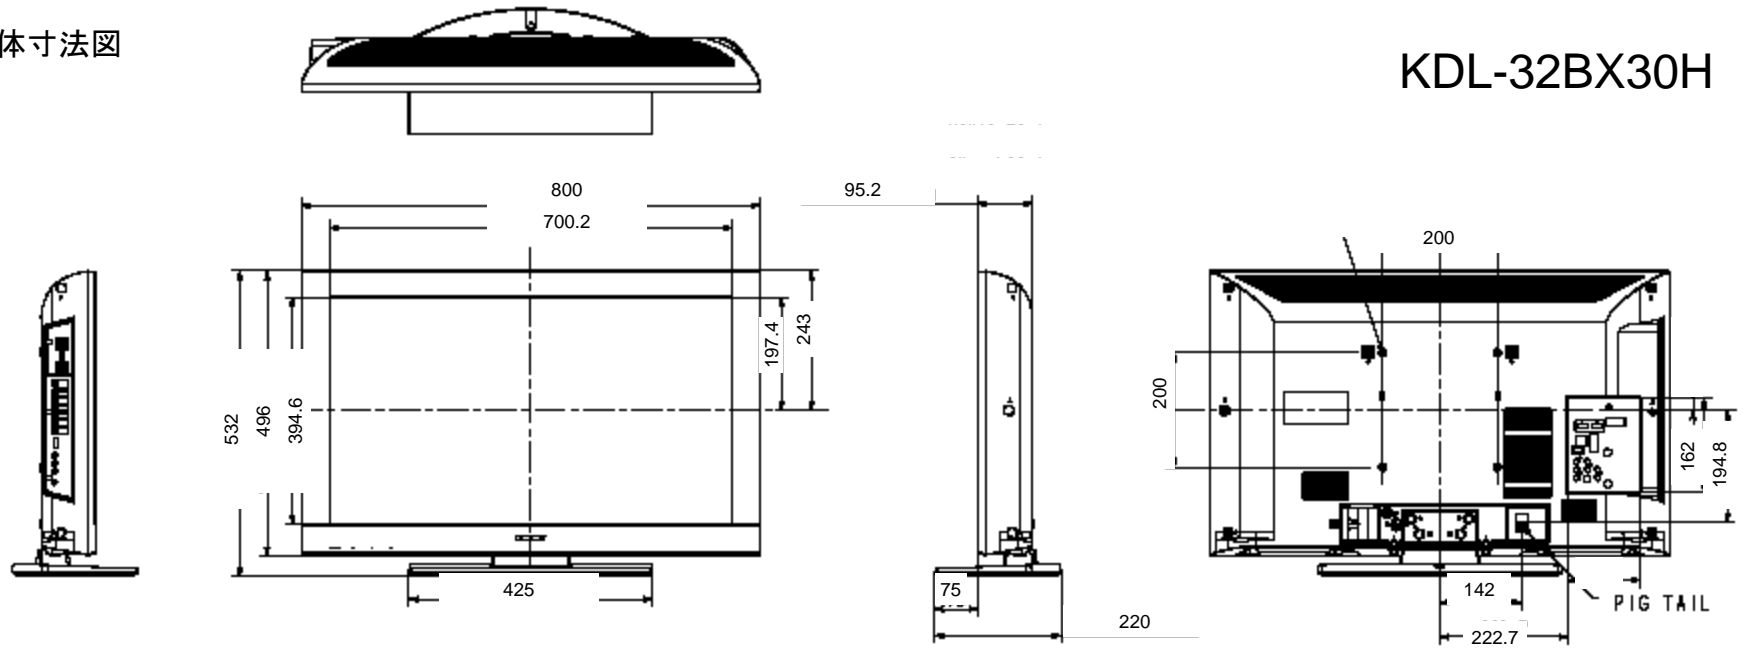

本体寸法図

KDL-32BX30H

壁掛けユニット
取り付け時の寸法図

SU-WL500