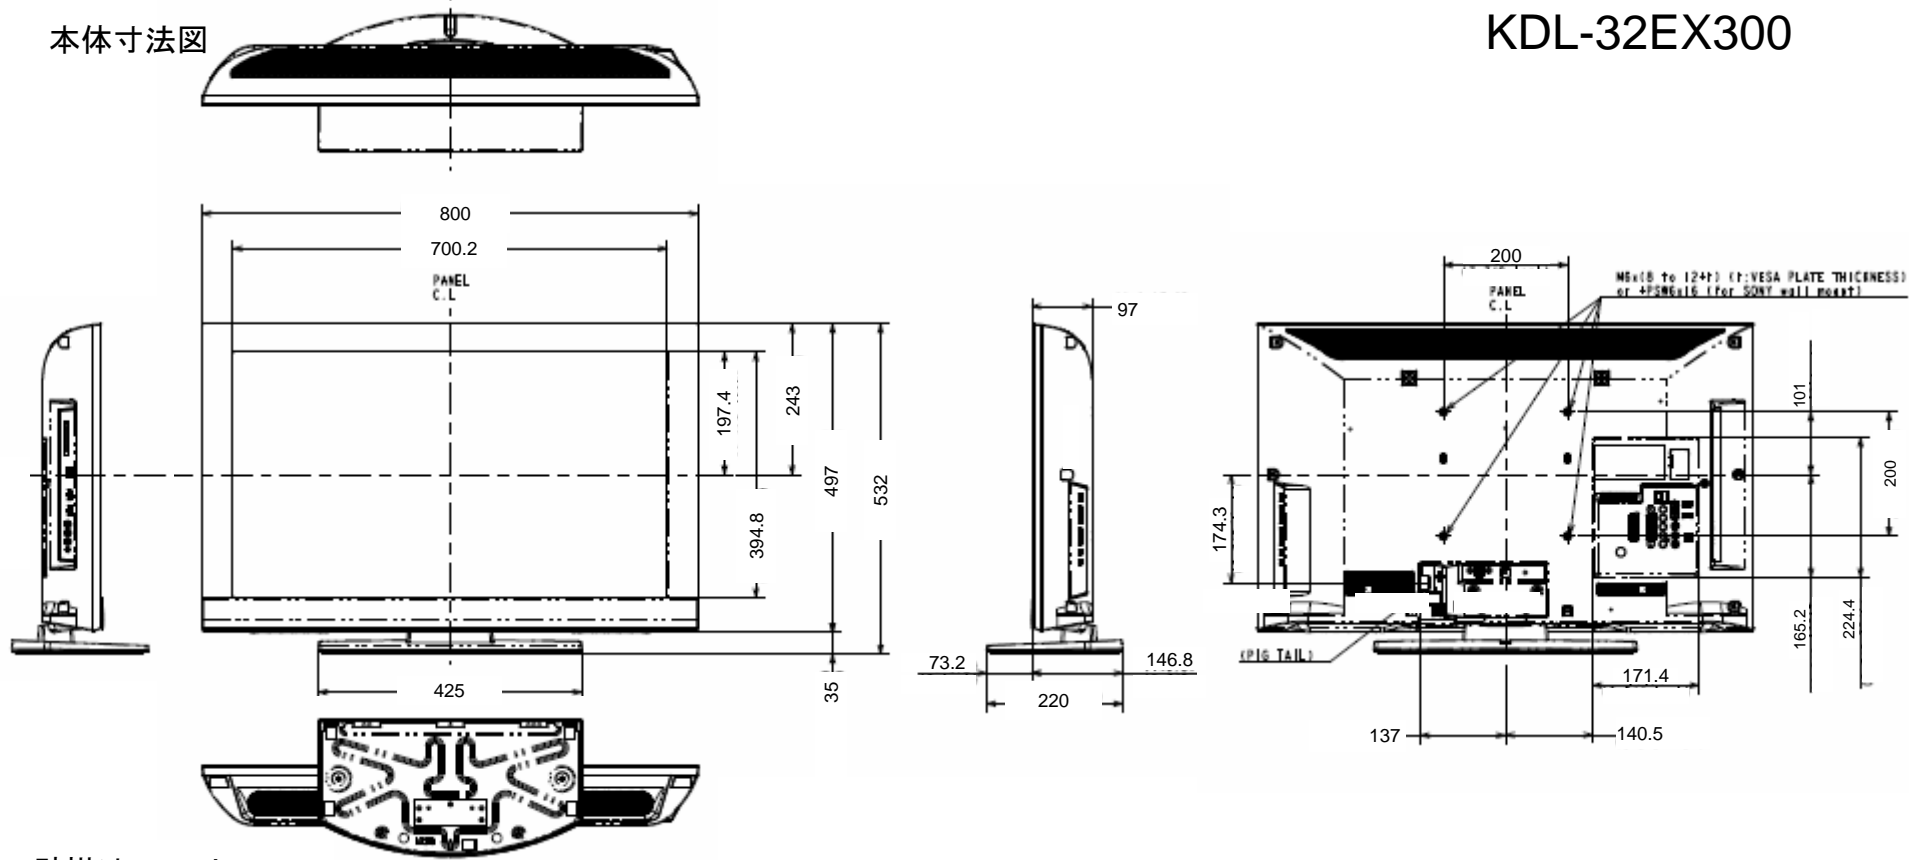

本体寸法図

KDL-32EX300

壁掛けユニット
取り付け時の寸法図