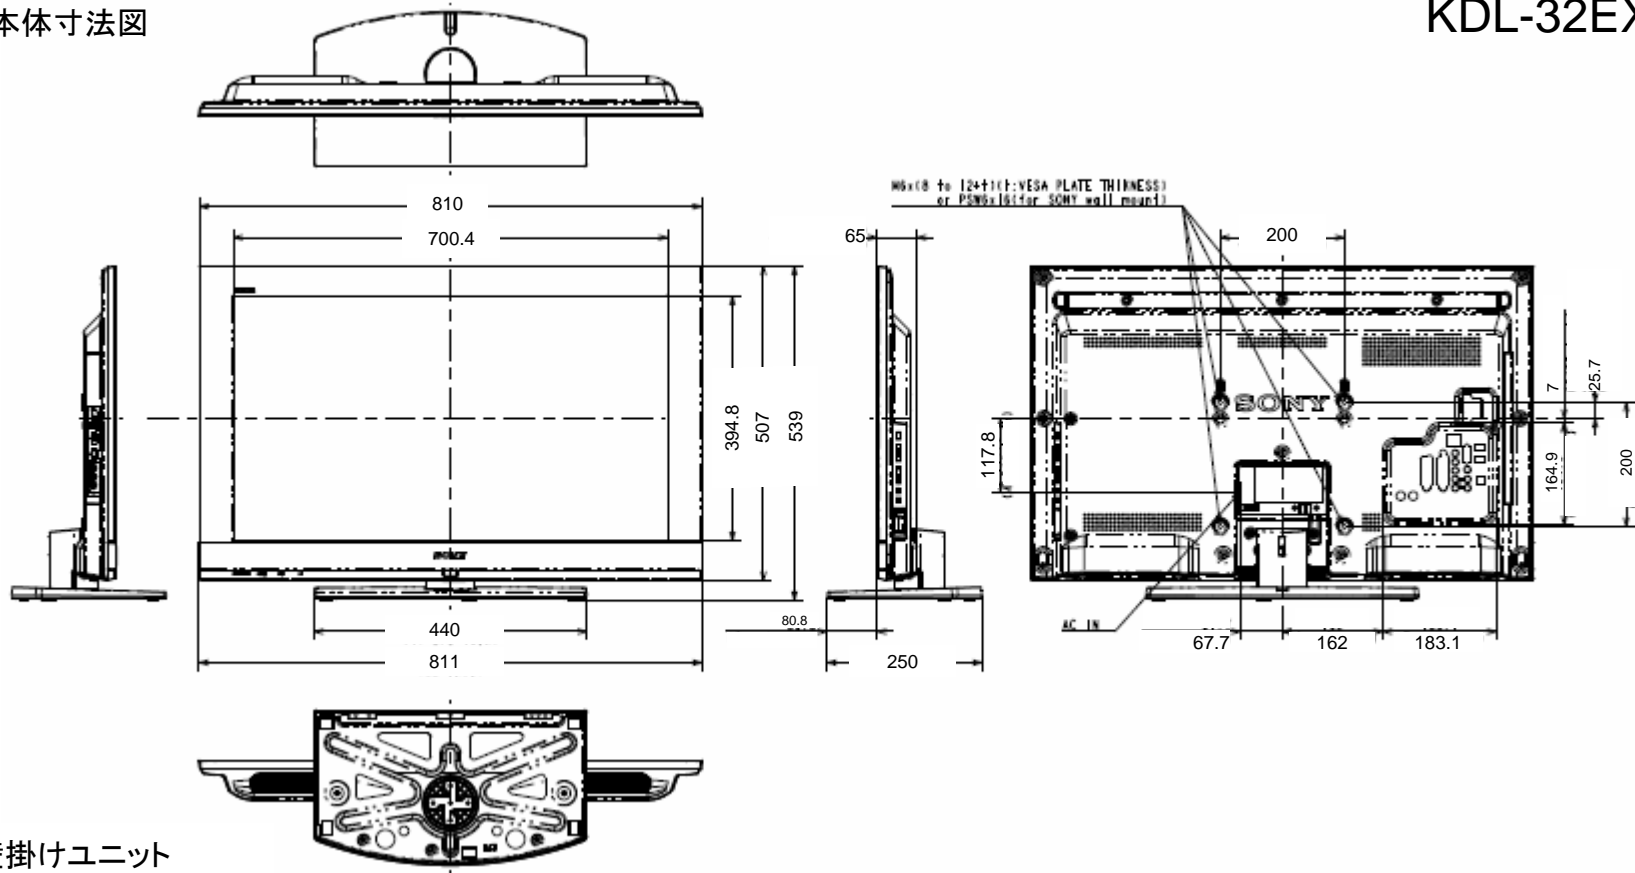

本体寸法図

KDL-32EX700

壁掛けユニット  
取り付け時の寸法図