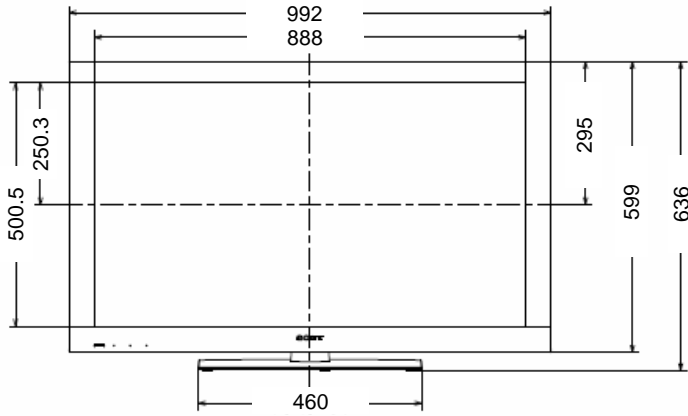

本体寸法図

KDL-40EX500

壁掛けユニット  
取り付け時の寸法図

0°

5°

10°

15°

20°