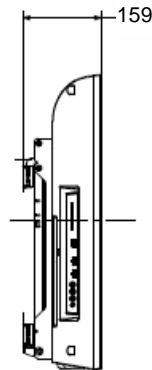

本体寸法図

KDL-40EX500

壁掛けユニット  
取り付け時の寸法図

0°

5°

10°

15°

20°