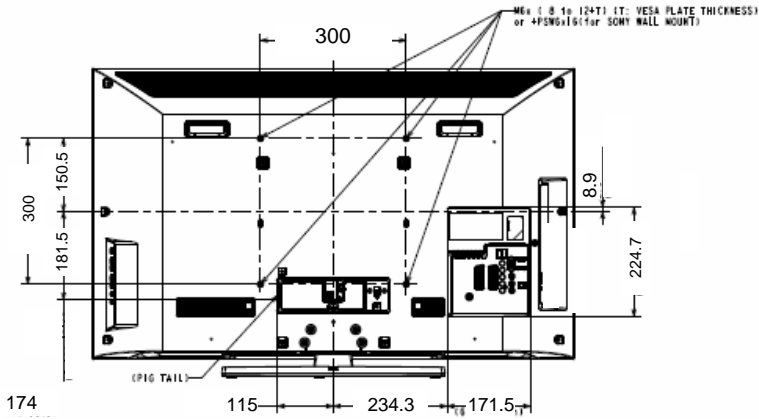

本体寸法図

KDL-40EX500

壁掛けユニット  
取り付け時の寸法図

0°

5°

10°

15°

20°