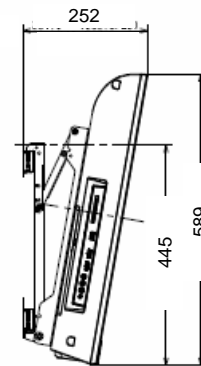

本体寸法図

KDL-40EX500

壁掛けユニット  
取り付け時の寸法図

0°

5°

10°

15°

20°