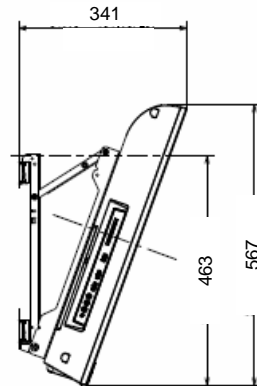

本体寸法図

KDL-40EX500

壁掛けユニット  
取り付け時の寸法図

0°

5°

10°

15°

20°