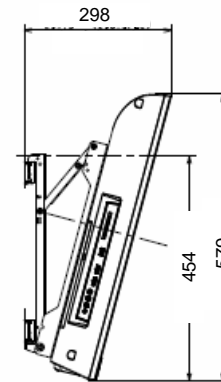

本体寸法図

KDL-40EX500

壁掛けユニット  
取り付け時の寸法図

0°

5°

10°

15°

20°