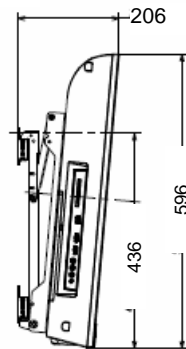

本体寸法図

KDL-40EX500

壁掛けユニット  
取り付け時の寸法図

0°

5°

10°

15°

20°