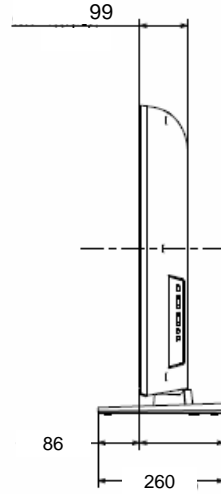

本体寸法図

KDL-40EX500

壁掛けユニット  
取り付け時の寸法図

0°

5°

10°

15°

20°