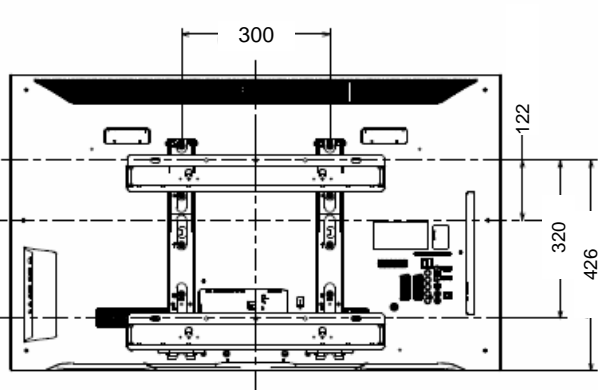

本体寸法図

KDL-40EX500

壁掛けユニット  
取り付け時の寸法図

0°

5°

10°

15°

20°